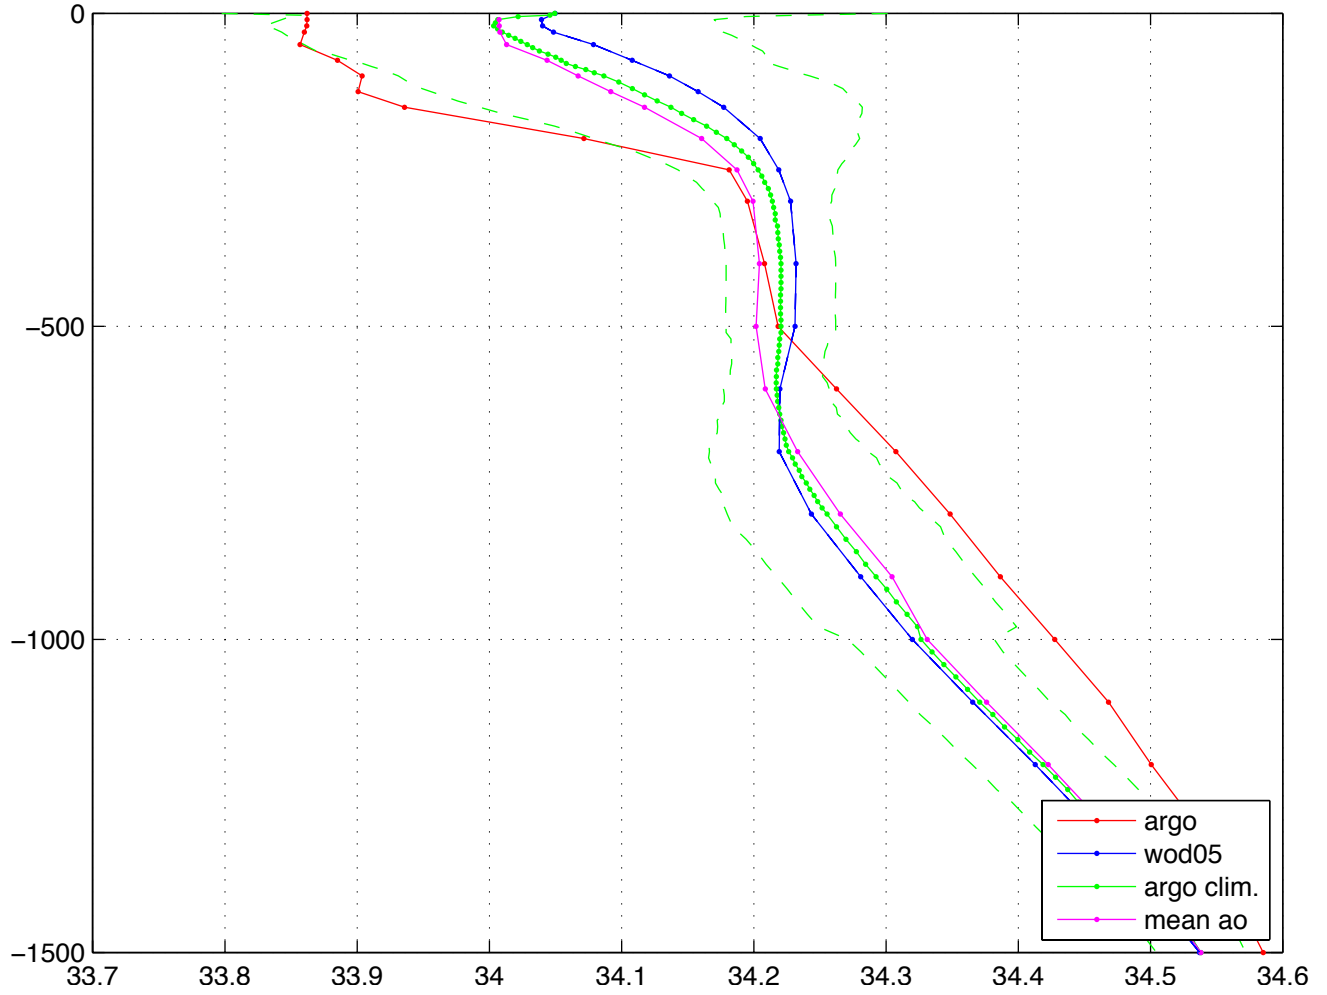

PF no 3900175 WMO= 852 date=2006 1 21 / long=-90.817 / lat=-8.202

PF no 3900193 WMO= 852 date=2006 1 26 / long=-34.792 / lat=-46.085

PF no 3900492 WMO= 852 date=2006 1 27 / long=-84.958 / lat=-17.418

PF no 69028 WMO= 846 date=2006 1 28 / long=-15.863 / lat=49.341

PF no 3900563 WMO= 846 date=2006 1 31 / long=-89.359 / lat=-39.912

PF no 3900175 WMO= 852 date=2006 1 31 / long=-90.872 / lat=-7.924

PF no 69023 WMO= 846 date=2006 2 2 / long=-21.052 / lat=46.39

PF no 69027 WMO= 846 date=2006 2 3 / long=-39.733 / lat=41.925

PF no 3900193 WMO= 852 date=2006 2 5 / long=-36.811 / lat=-45.275

PF no 3900332 WMO= 846 date=2006 2 5 / long=-81.544 / lat=-53.077

PF no 3900190 WMO= 852 date=2006 2 6 / long=-41.17 / lat=-29.379

PF no 3900492 WMO= 852 date=2006 2 6 / long=-85.243 / lat=-17.446