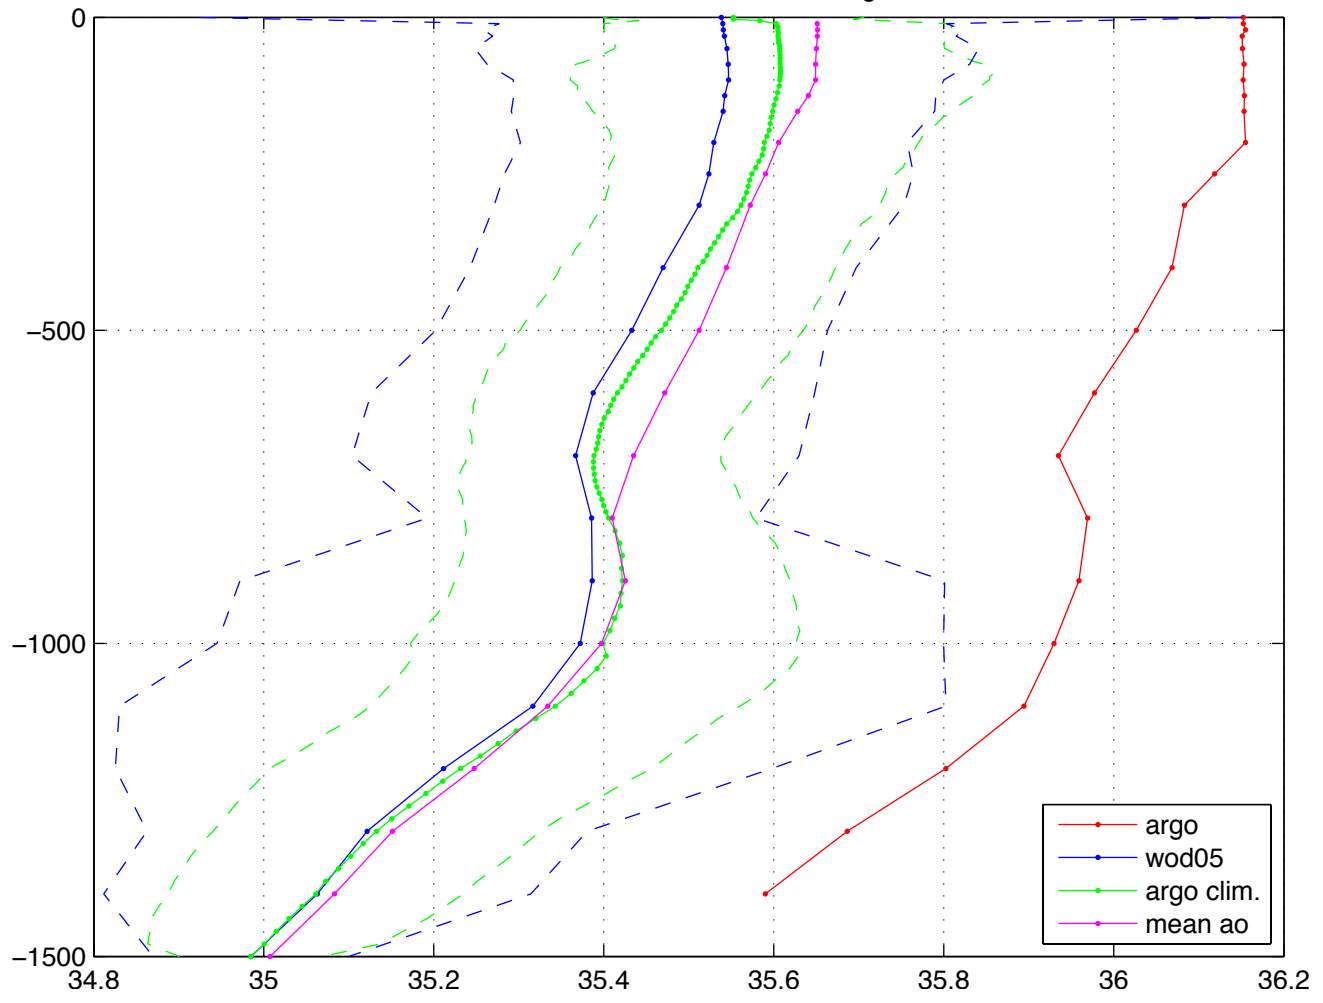

PF no 3900175 WMO= 852 date=2006 1 21 / long=-90.817 / lat=-8.202

PF no 3900193 WMO= 852 date=2006 1 26 / long=-34.792 / lat=-46.085

PF no 3900492 WMO= 852 date=2006 1 27 / long=-84.958 / lat=-17.418

PF no 69028 WMO= 846 date=2006 1 28 / long=-15.863 / lat=49.341

PF no 3900563 WMO= 846 date=2006 1 31 / long=-89.359 / lat=-39.912

PF no 3900175 WMO= 852 date=2006 1 31 / long=-90.872 / lat=-7.924

PF no 69023 WMO= 846 date=2006 2 2 / long=-21.052 / lat=46.39

PF no 69027 WMO= 846 date=2006 2 3 / long=-39.733 / lat=41.925

PF no 3900193 WMO= 852 date=2006 2 5 / long=-36.811 / lat=-45.275

PF no 3900332 WMO= 846 date=2006 2 5 / long=-81.544 / lat=-53.077

PF no 3900190 WMO= 852 date=2006 2 6 / long=-41.17 / lat=-29.379

PF no 3900492 WMO= 852 date=2006 2 6 / long=-85.243 / lat=-17.446