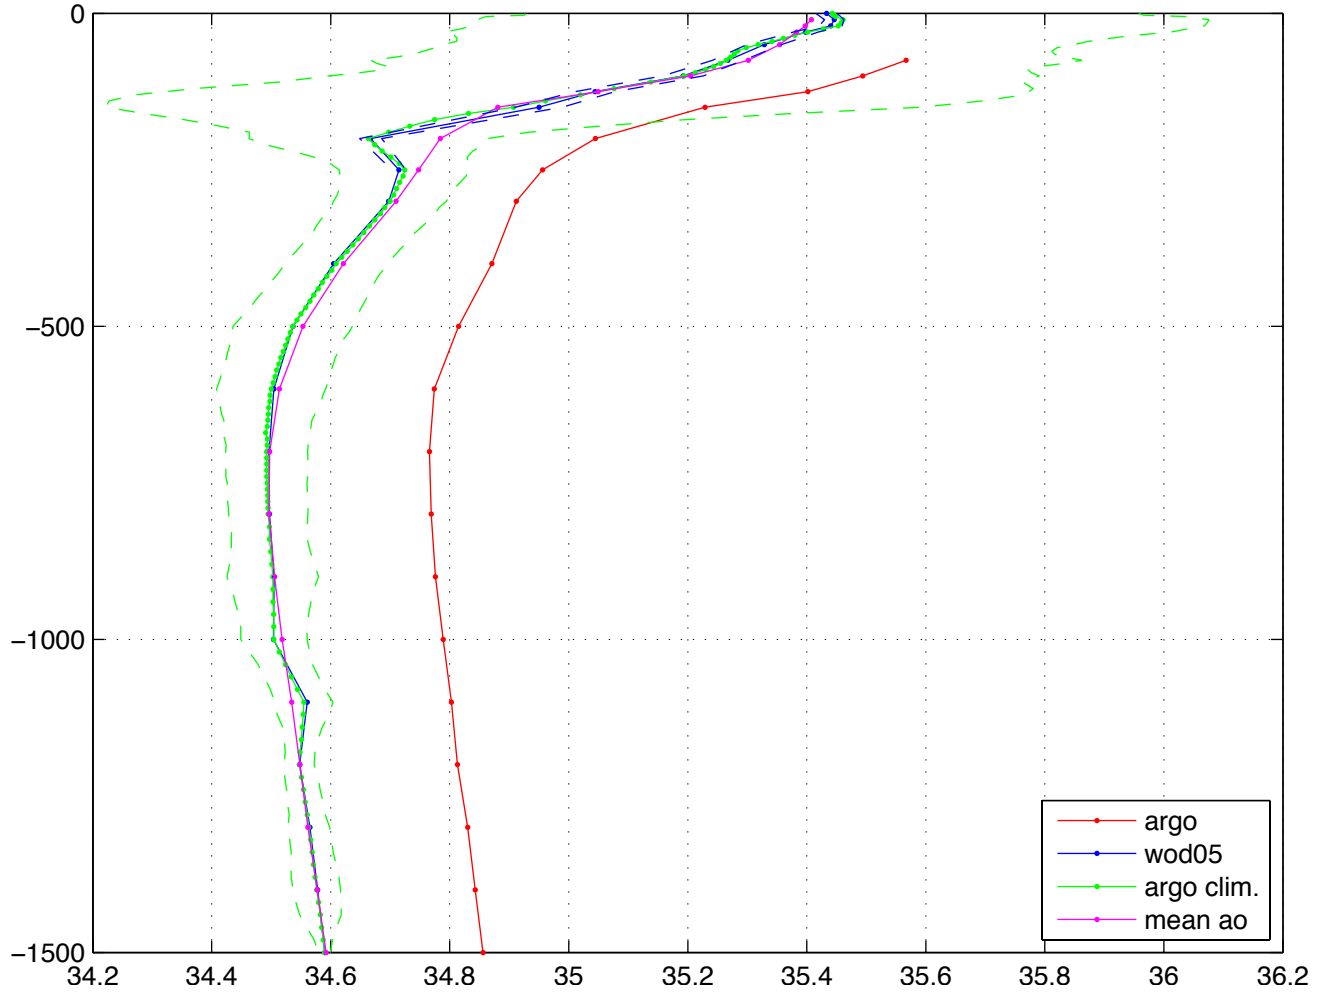

PF no 3900175 WMO= 852 date=2006 1 21 / long=-90.817 / lat=-8.202

PF no 3900193 WMO= 852 date=2006 1 26 / long=-34.792 / lat=-46.085

PF no 3900492 WMO= 852 date=2006 1 27 / long=-84.958 / lat=-17.418

PF no 69028 WMO= 846 date=2006 1 28 / long=-15.863 / lat=49.341

PF no 3900563 WMO= 846 date=2006 1 31 / long=-89.359 / lat=-39.912

PF no 3900175 WMO= 852 date=2006 1 31 / long=-90.872 / lat=-7.924

PF no 69023 WMO= 846 date=2006 2 2 / long=-21.052 / lat=46.39

PF no 69027 WMO= 846 date=2006 2 3 / long=-39.733 / lat=41.925

PF no 3900193 WMO= 852 date=2006 2 5 / long=-36.811 / lat=-45.275

PF no 3900332 WMO= 846 date=2006 2 5 / long=-81.544 / lat=-53.077

PF no 3900190 WMO= 852 date=2006 2 6 / long=-41.17 / lat=-29.379

PF no 3900492 WMO= 852 date=2006 2 6 / long=-85.243 / lat=-17.446