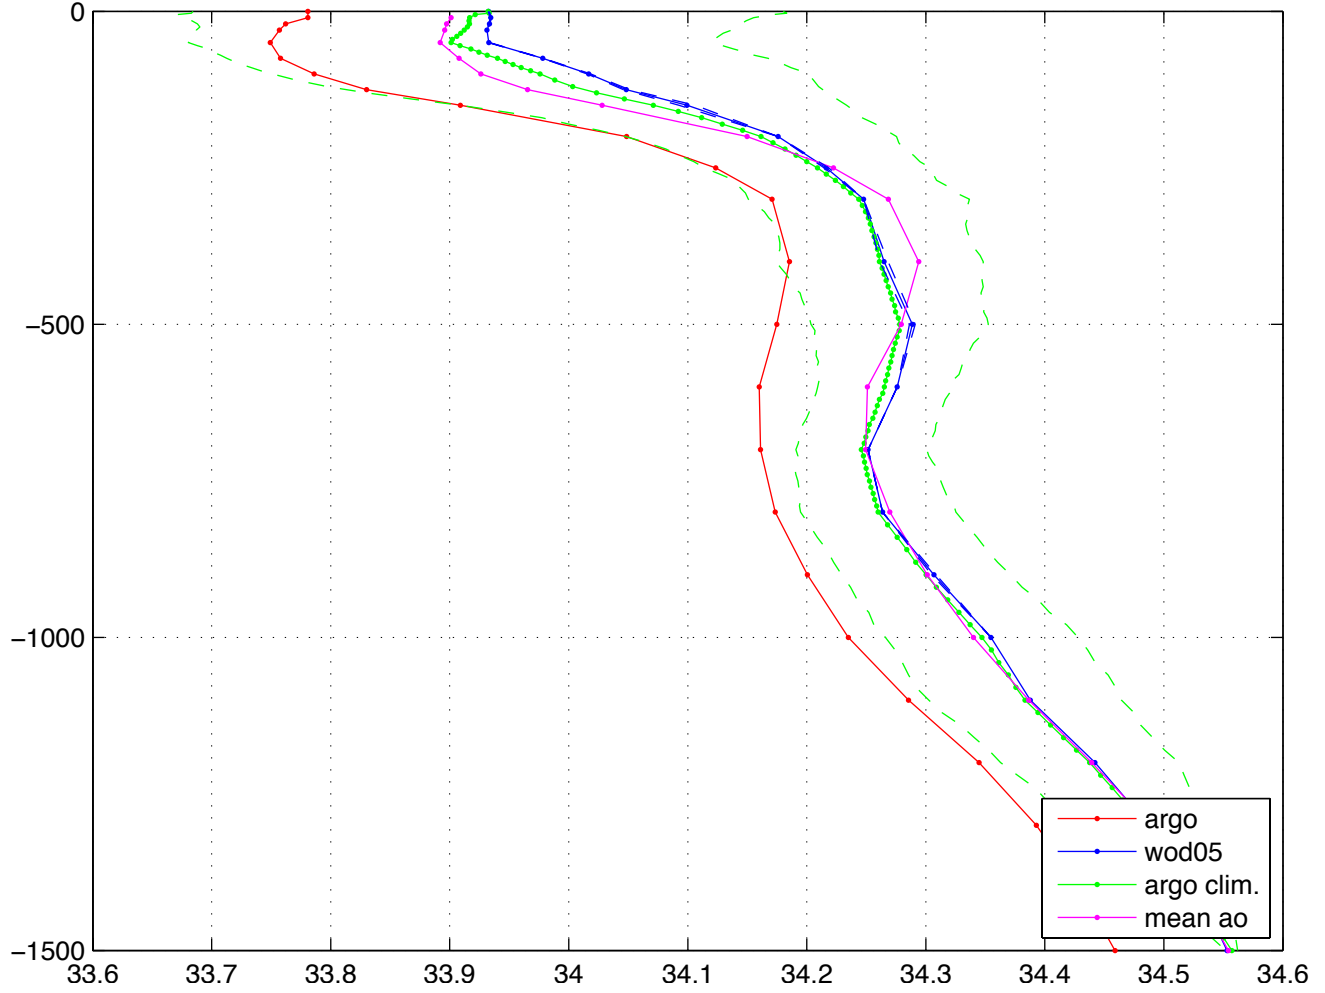

PF no 3900175 WMO= 852 date=2006 1 21 / long=-90.817 / lat=-8.202

PF no 3900193 WMO= 852 date=2006 1 26 / long=-34.792 / lat=-46.085

PF no 3900492 WMO= 852 date=2006 1 27 / long=-84.958 / lat=-17.418

PF no 69028 WMO= 846 date=2006 1 28 / long=-15.863 / lat=49.341

PF no 3900563 WMO= 846 date=2006 1 31 / long=-89.359 / lat=-39.912

PF no 3900175 WMO= 852 date=2006 1 31 / long=-90.872 / lat=-7.924

PF no 69023 WMO= 846 date=2006 2 2 / long=-21.052 / lat=46.39

PF no 69027 WMO= 846 date=2006 2 3 / long=-39.733 / lat=41.925

PF no 3900193 WMO= 852 date=2006 2 5 / long=-36.811 / lat=-45.275

PF no 3900332 WMO= 846 date=2006 2 5 / long=-81.544 / lat=-53.077

PF no 3900190 WMO= 852 date=2006 2 6 / long=-41.17 / lat=-29.379

PF no 3900492 WMO= 852 date=2006 2 6 / long=-85.243 / lat=-17.446