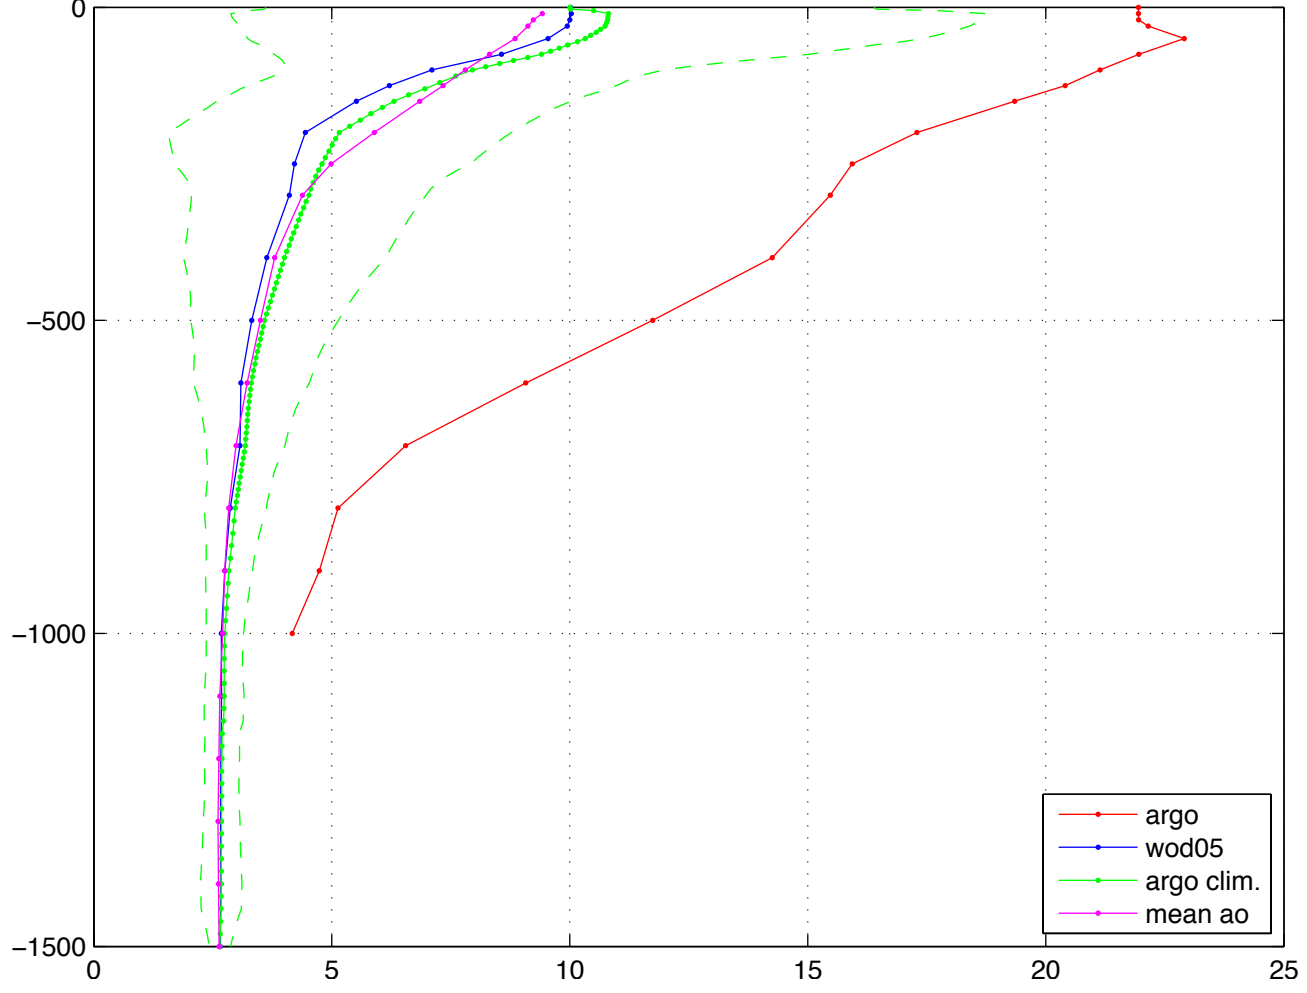

PF no 3900193 WMO= 852 date=2006 1 26 / long=-34.792 / lat=-46.085

PF no 1900449 WMO= 851 date=2006 1 27 / long=-0.316 / lat=-32.15

PF no 3900152 WMO= 852 date=2006 1 29 / long=-100.098 / lat=3.186

PF no 3900193 WMO= 852 date=2006 2 5 / long=-36.811 / lat=-45.275

PF no 3900332 WMO= 846 date=2006 2 5 / long=-81.544 / lat=-53.077

PF no 1900449 WMO= 851 date=2006 2 6 / long=0.205 / lat=-32.428

PF no 3900152 WMO= 852 date=2006 2 8 / long=-99.557 / lat=3.409