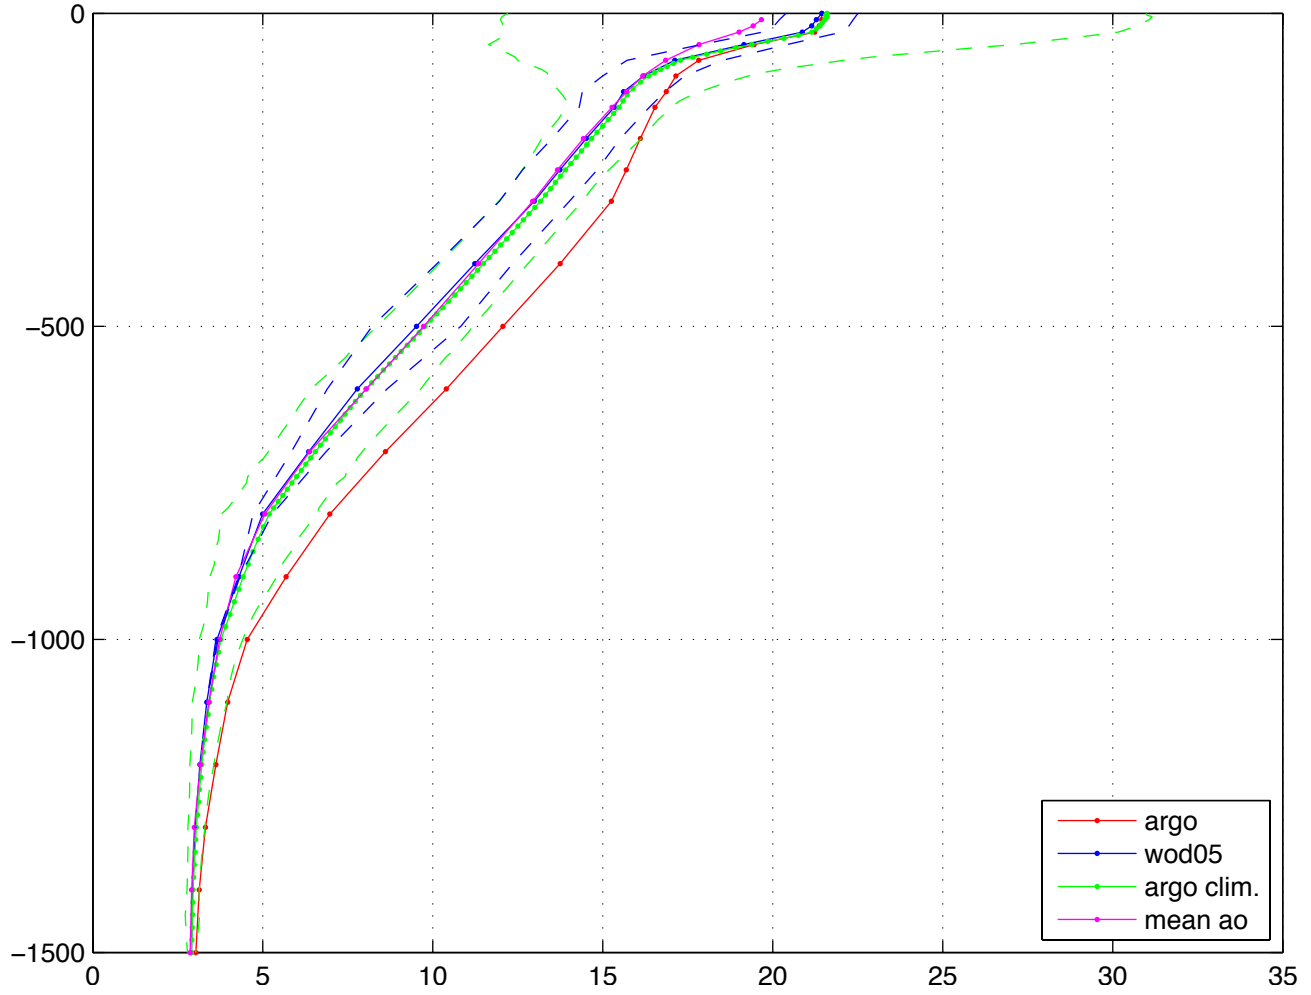

PF no 3900193 WMO= 852 date=2006 1 26 / long=-34.792 / lat=-46.085

PF no 1900449 WMO= 851 date=2006 1 27 / long=-0.316 / lat=-32.15

PF no 3900152 WMO= 852 date=2006 1 29 / long=-100.098 / lat=3.186

PF no 3900193 WMO= 852 date=2006 2 5 / long=-36.811 / lat=-45.275

PF no 3900332 WMO= 846 date=2006 2 5 / long=-81.544 / lat=-53.077

PF no 1900449 WMO= 851 date=2006 2 6 / long=0.205 / lat=-32.428

PF no 3900152 WMO= 852 date=2006 2 8 / long=-99.557 / lat=3.409