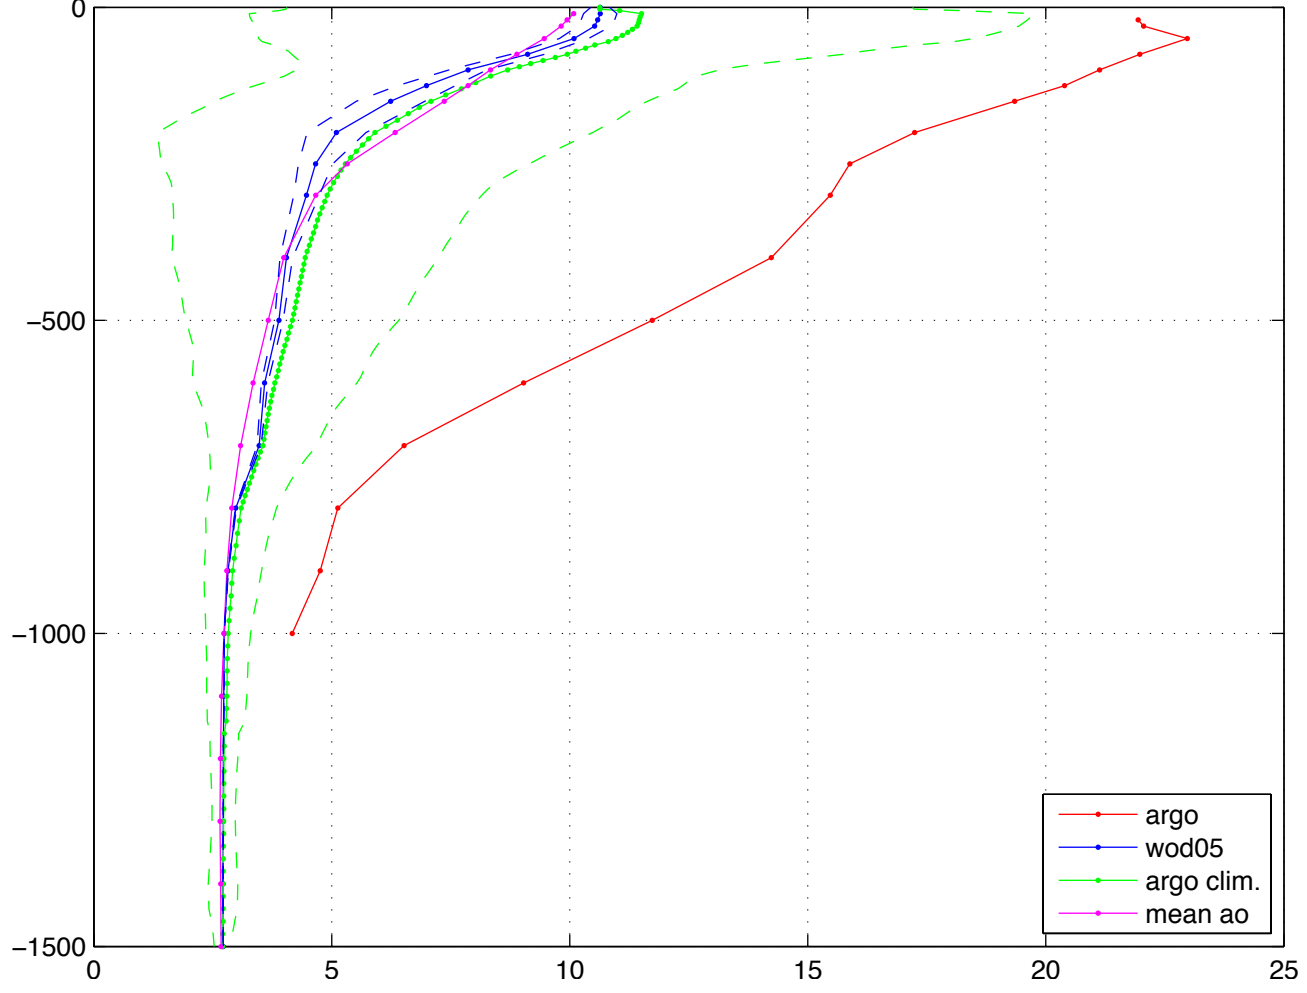

PF no 3900193 WMO= 852 date=2006 1 26 / long=-34.792 / lat=-46.085

PF no 1900449 WMO= 851 date=2006 1 27 / long=-0.316 / lat=-32.15

PF no 3900152 WMO= 852 date=2006 1 29 / long=-100.098 / lat=3.186

PF no 3900193 WMO= 852 date=2006 2 5 / long=-36.811 / lat=-45.275

PF no 3900332 WMO= 846 date=2006 2 5 / long=-81.544 / lat=-53.077

PF no 1900449 WMO= 851 date=2006 2 6 / long=0.205 / lat=-32.428

PF no 3900152 WMO= 852 date=2006 2 8 / long=-99.557 / lat=3.409