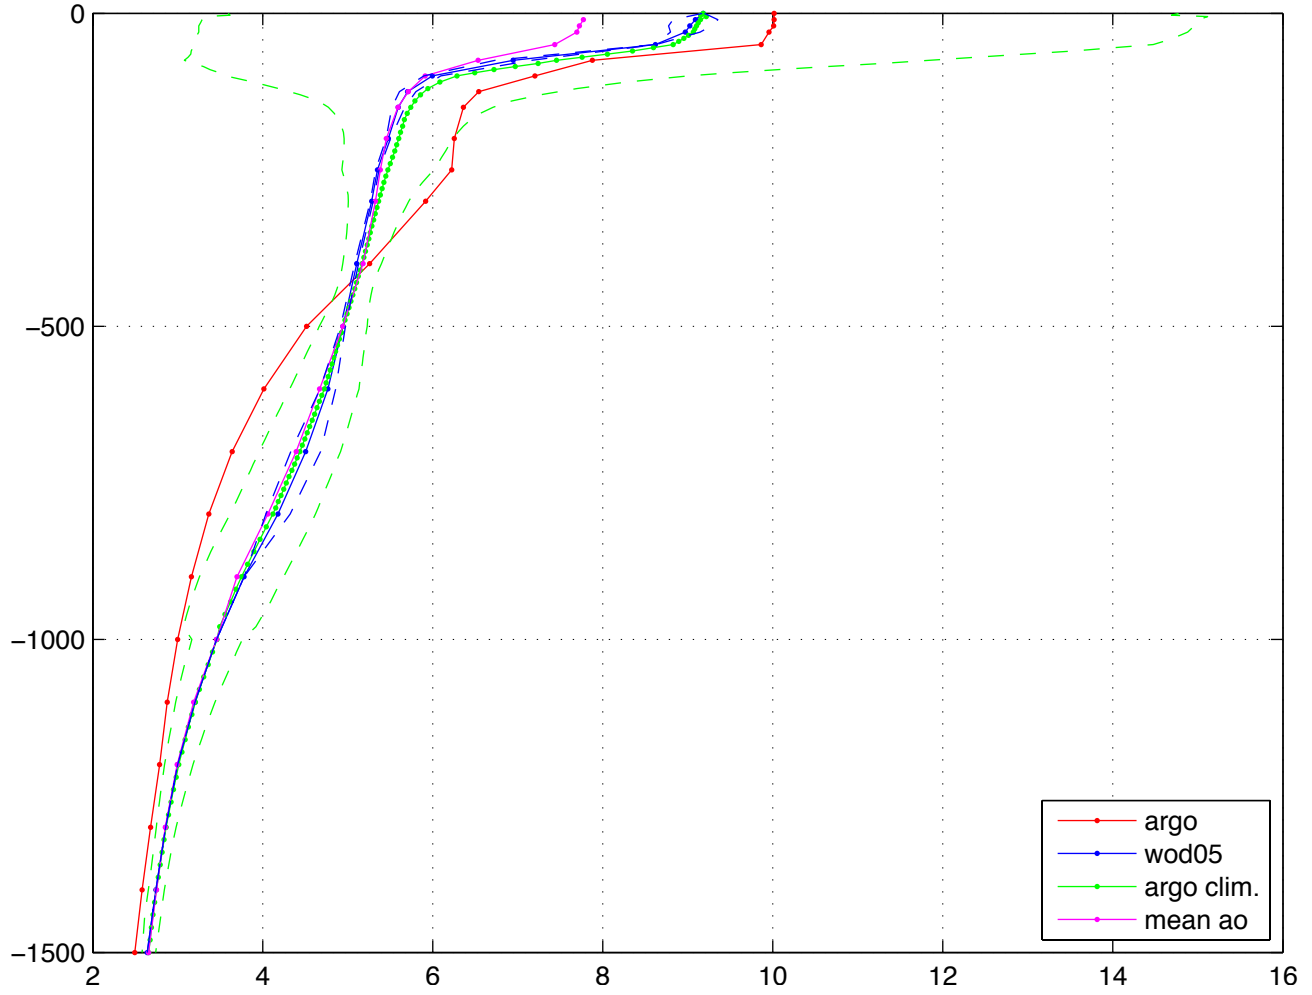

PF no 3900193 WMO= 852 date=2006 1 26 / long=-34.792 / lat=-46.085

PF no 1900449 WMO= 851 date=2006 1 27 / long=-0.316 / lat=-32.15

PF no 3900152 WMO= 852 date=2006 1 29 / long=-100.098 / lat=3.186

PF no 3900193 WMO= 852 date=2006 2 5 / long=-36.811 / lat=-45.275

PF no 3900332 WMO= 846 date=2006 2 5 / long=-81.544 / lat=-53.077

PF no 1900449 WMO= 851 date=2006 2 6 / long=0.205 / lat=-32.428

PF no 3900152 WMO= 852 date=2006 2 8 / long=-99.557 / lat=3.409