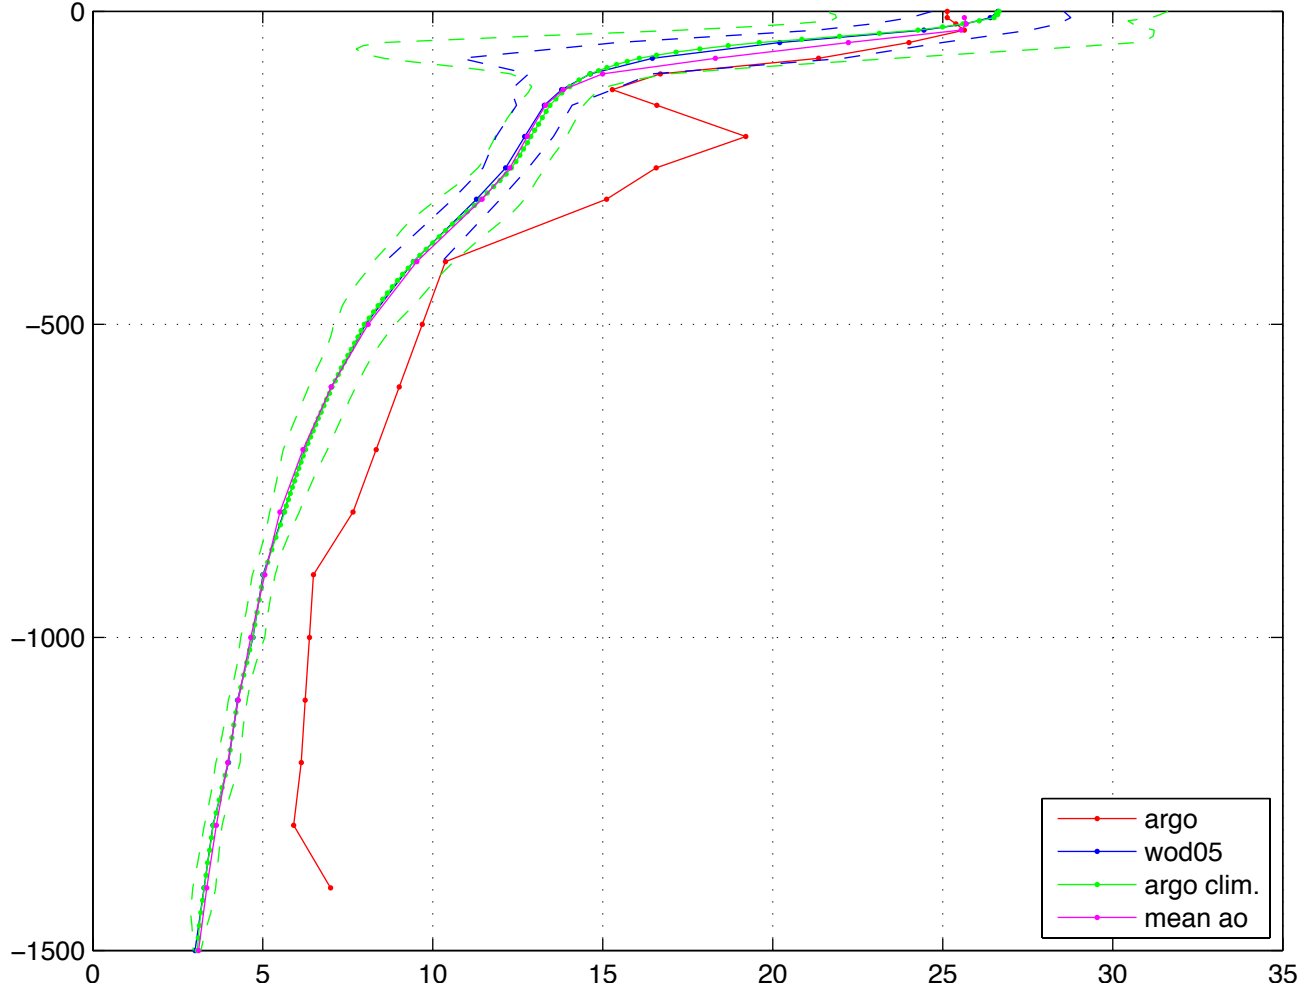

PF no 3900193 WMO= 852 date=2006 1 26 / long=-34.792 / lat=-46.085

PF no 1900449 WMO= 851 date=2006 1 27 / long=-0.316 / lat=-32.15

PF no 3900152 WMO= 852 date=2006 1 29 / long=-100.098 / lat=3.186

PF no 3900193 WMO= 852 date=2006 2 5 / long=-36.811 / lat=-45.275

PF no 3900332 WMO= 846 date=2006 2 5 / long=-81.544 / lat=-53.077

PF no 1900449 WMO= 851 date=2006 2 6 / long=0.205 / lat=-32.428

PF no 3900152 WMO= 852 date=2006 2 8 / long=-99.557 / lat=3.409