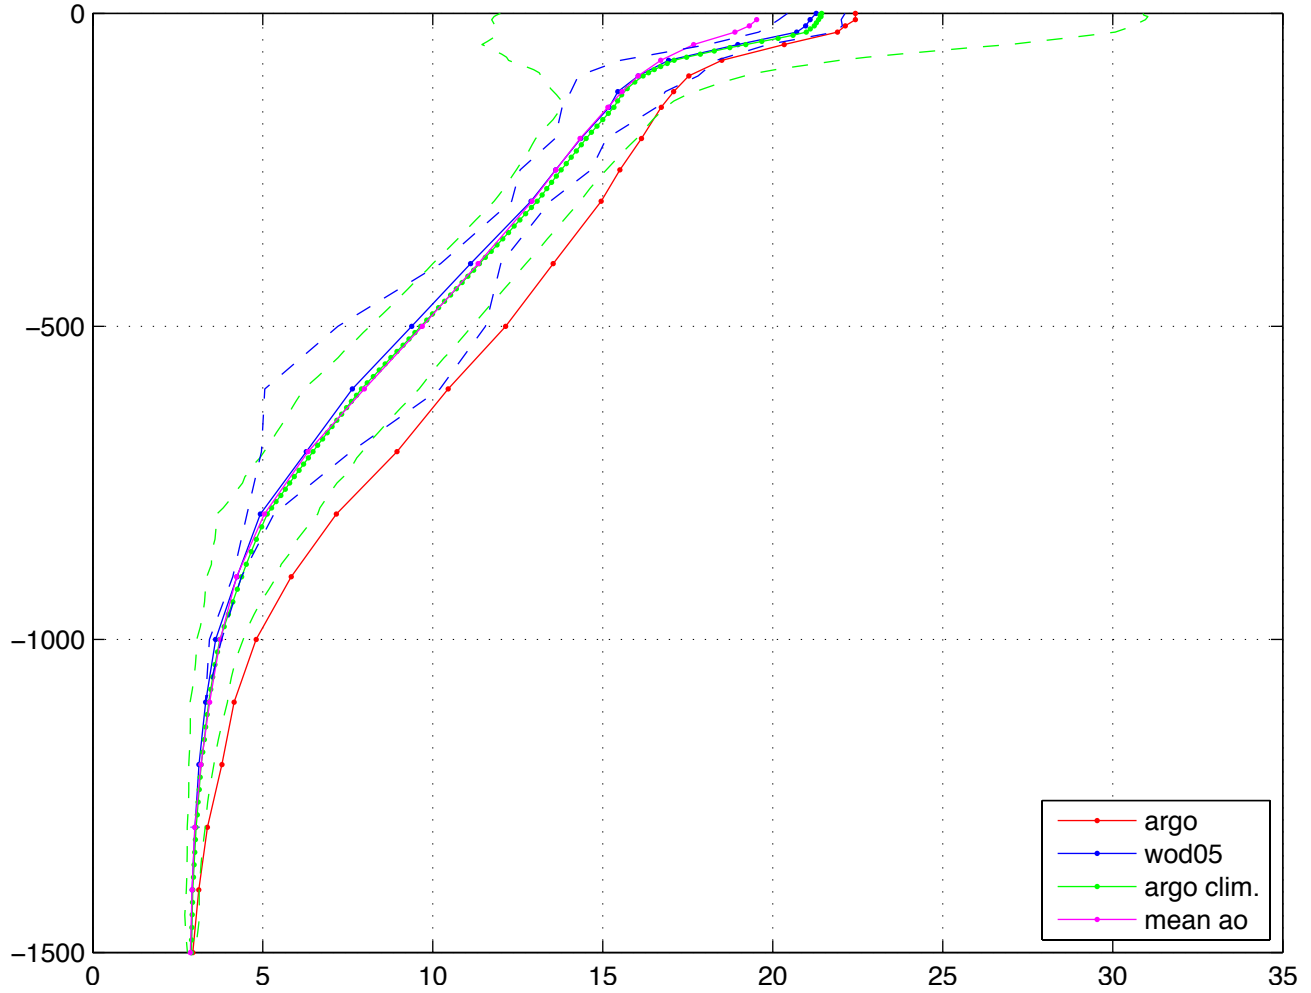

PF no 3900193 WMO= 852 date=2006 1 26 / long=-34.792 / lat=-46.085

PF no 1900449 WMO= 851 date=2006 1 27 / long=-0.316 / lat=-32.15

PF no 3900152 WMO= 852 date=2006 1 29 / long=-100.098 / lat=3.186

PF no 3900193 WMO= 852 date=2006 2 5 / long=-36.811 / lat=-45.275

PF no 3900332 WMO= 846 date=2006 2 5 / long=-81.544 / lat=-53.077

PF no 1900449 WMO= 851 date=2006 2 6 / long=0.205 / lat=-32.428

PF no 3900152 WMO= 852 date=2006 2 8 / long=-99.557 / lat=3.409