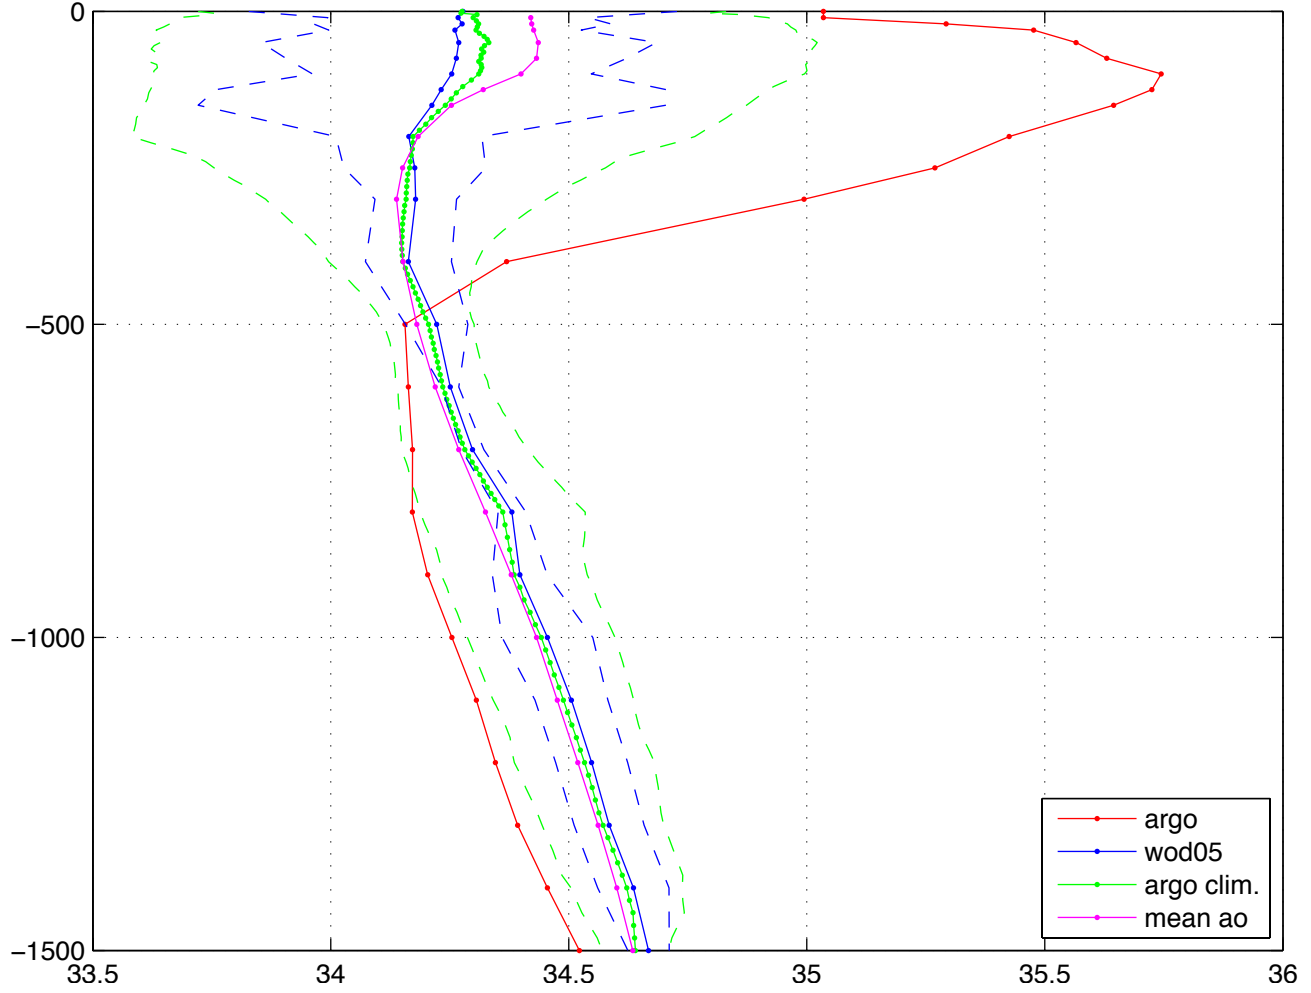

PF no 3900175 WMO= 852 date=2006 2 10 / long=-90.98 / lat=-7.877

PF no 69028 WMO= 846 date=2006 2 12 / long=-15.92 / lat=49.352

PF no 3900193 WMO= 852 date=2006 2 15 / long=-37.339 / lat=-44.908

PF no 4900656 WMO= 846 date=2006 2 16 / long=-159.535 / lat=44.357

PF no 3900190 WMO= 852 date=2006 2 16 / long=-41.482 / lat=-28.938

PF no 3900492 WMO= 852 date=2006 2 16 / long=-85.606 / lat=-17.499

PF no 69023 WMO= 846 date=2006 2 16 / long=-20.531 / lat=46.453

PF no 3900388 WMO= 841 date=2006 2 19 / long=-53.153 / lat=-46.926

PF no 3900175 WMO= 852 date=2006 2 20 / long=-91.199 / lat=-7.857

PF no 4900446 WMO= 852 date=2006 2 23 / long=-34.48 / lat=50.094

PF no 3900193 WMO= 852 date=2006 2 25 / long=-37.016 / lat=-44.602

PF no 3900190 WMO= 852 date=2006 2 26 / long=-42.179 / lat=-28.6

PF no 3900492 WMO= 852 date=2006 2 26 / long=-85.914 / lat=-17.562

PF no 69028 WMO= 846 date=2006 2 27 / long=-16.07 / lat=49.624