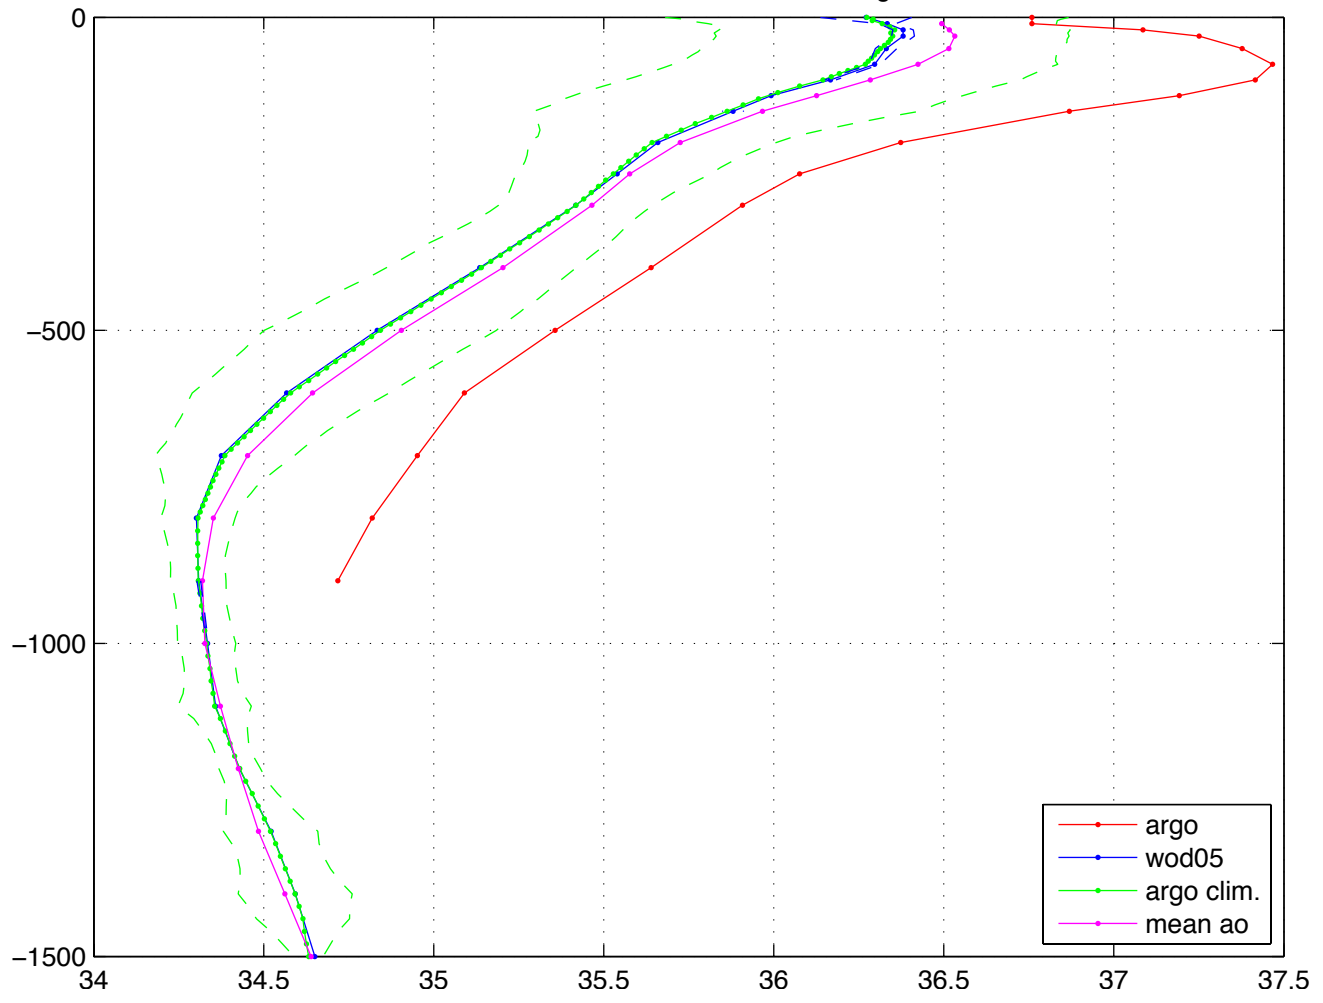

PF no 3900175 WMO= 852 date=2006 2 10 / long=-90.98 / lat=-7.877

PF no 69028 WMO= 846 date=2006 2 12 / long=-15.92 / lat=49.352

PF no 3900193 WMO= 852 date=2006 2 15 / long=-37.339 / lat=-44.908

PF no 4900656 WMO= 846 date=2006 2 16 / long=-159.535 / lat=44.357

PF no 3900190 WMO= 852 date=2006 2 16 / long=-41.482 / lat=-28.938

PF no 3900492 WMO= 852 date=2006 2 16 / long=-85.606 / lat=-17.499

PF no 69023 WMO= 846 date=2006 2 16 / long=-20.531 / lat=46.453

PF no 3900388 WMO= 841 date=2006 2 19 / long=-53.153 / lat=-46.926

PF no 3900175 WMO= 852 date=2006 2 20 / long=-91.199 / lat=-7.857

PF no 4900446 WMO= 852 date=2006 2 23 / long=-34.48 / lat=50.094

PF no 3900193 WMO= 852 date=2006 2 25 / long=-37.016 / lat=-44.602

PF no 3900190 WMO= 852 date=2006 2 26 / long=-42.179 / lat=-28.6

PF no 3900492 WMO= 852 date=2006 2 26 / long=-85.914 / lat=-17.562

PF no 69028 WMO= 846 date=2006 2 27 / long=-16.07 / lat=49.624