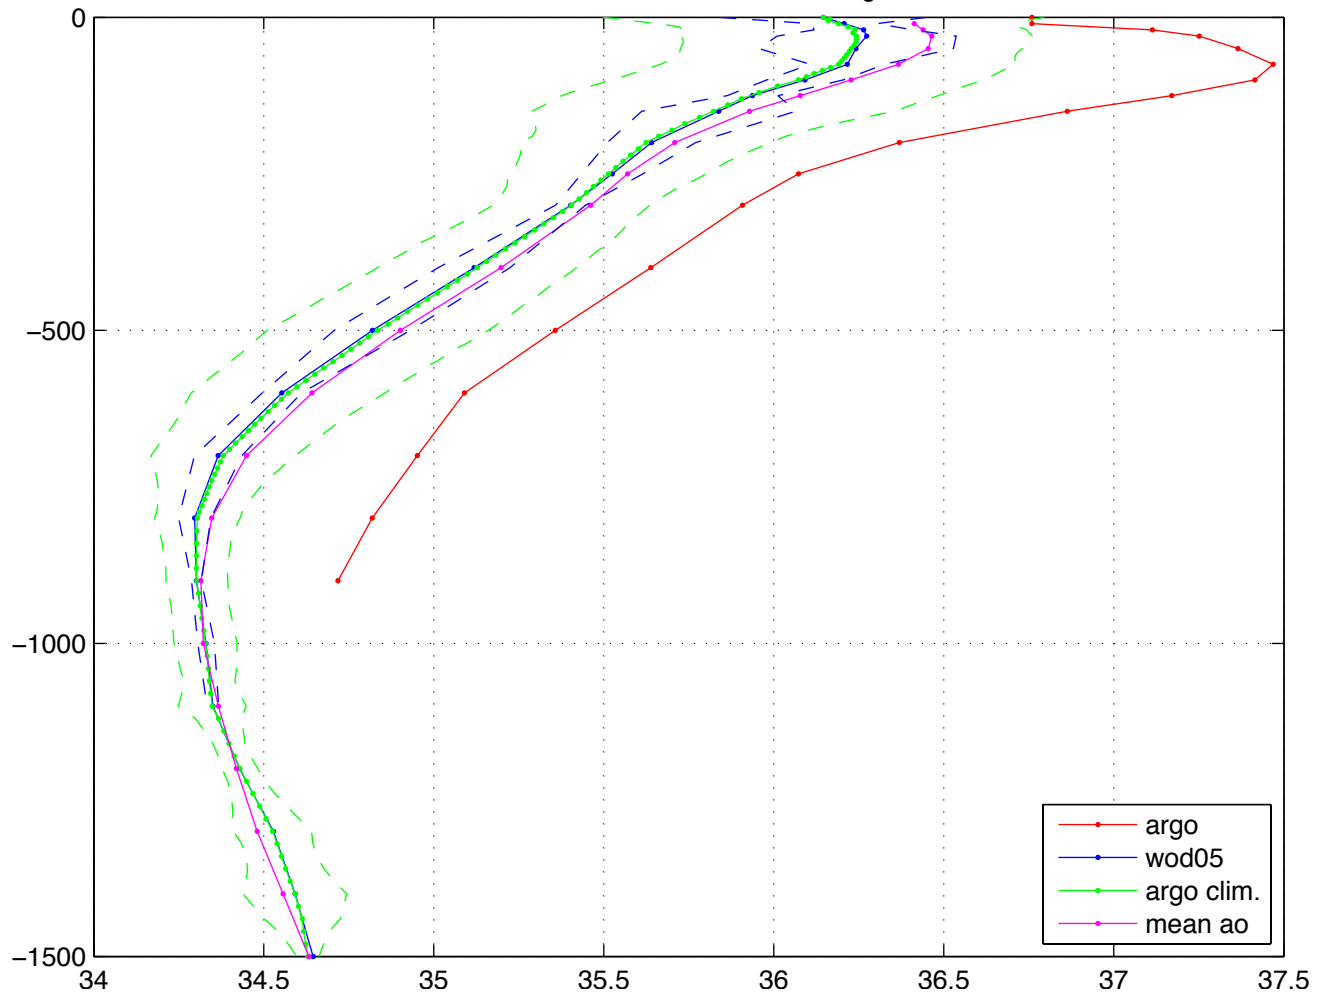

PF no 3900175 WMO= 852 date=2006 2 10 / long=-90.98 / lat=-7.877

PF no 69028 WMO= 846 date=2006 2 12 / long=-15.92 / lat=49.352

PF no 3900193 WMO= 852 date=2006 2 15 / long=-37.339 / lat=-44.908

PF no 4900656 WMO= 846 date=2006 2 16 / long=-159.535 / lat=44.357

PF no 3900190 WMO= 852 date=2006 2 16 / long=-41.482 / lat=-28.938

PF no 3900492 WMO= 852 date=2006 2 16 / long=-85.606 / lat=-17.499

PF no 69023 WMO= 846 date=2006 2 16 / long=-20.531 / lat=46.453

PF no 3900388 WMO= 841 date=2006 2 19 / long=-53.153 / lat=-46.926

PF no 3900175 WMO= 852 date=2006 2 20 / long=-91.199 / lat=-7.857

PF no 4900446 WMO= 852 date=2006 2 23 / long=-34.48 / lat=50.094

PF no 3900193 WMO= 852 date=2006 2 25 / long=-37.016 / lat=-44.602

PF no 3900190 WMO= 852 date=2006 2 26 / long=-42.179 / lat=-28.6

PF no 3900492 WMO= 852 date=2006 2 26 / long=-85.914 / lat=-17.562

PF no 69028 WMO= 846 date=2006 2 27 / long=-16.07 / lat=49.624