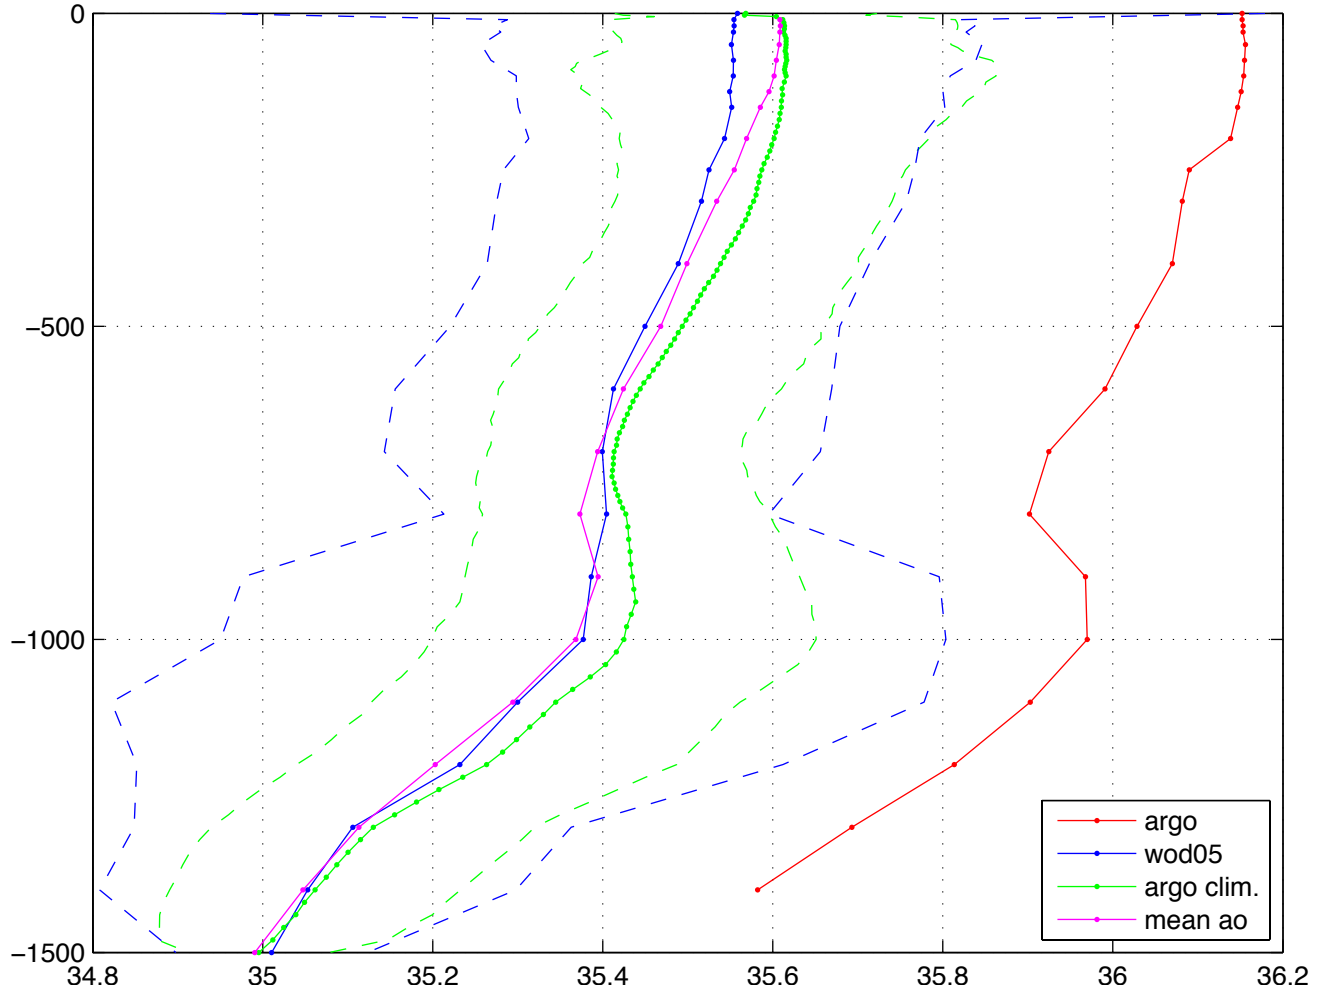

PF no 3900175 WMO= 852 date=2006 2 10 / long=-90.98 / lat=-7.877

PF no 69028 WMO= 846 date=2006 2 12 / long=-15.92 / lat=49.352

PF no 3900193 WMO= 852 date=2006 2 15 / long=-37.339 / lat=-44.908

PF no 4900656 WMO= 846 date=2006 2 16 / long=-159.535 / lat=44.357

PF no 3900190 WMO= 852 date=2006 2 16 / long=-41.482 / lat=-28.938

PF no 3900492 WMO= 852 date=2006 2 16 / long=-85.606 / lat=-17.499

PF no 69023 WMO= 846 date=2006 2 16 / long=-20.531 / lat=46.453

PF no 3900388 WMO= 841 date=2006 2 19 / long=-53.153 / lat=-46.926

PF no 3900175 WMO= 852 date=2006 2 20 / long=-91.199 / lat=-7.857

PF no 4900446 WMO= 852 date=2006 2 23 / long=-34.48 / lat=50.094

PF no 3900193 WMO= 852 date=2006 2 25 / long=-37.016 / lat=-44.602

PF no 3900190 WMO= 852 date=2006 2 26 / long=-42.179 / lat=-28.6

PF no 3900492 WMO= 852 date=2006 2 26 / long=-85.914 / lat=-17.562

PF no 69028 WMO= 846 date=2006 2 27 / long=-16.07 / lat=49.624