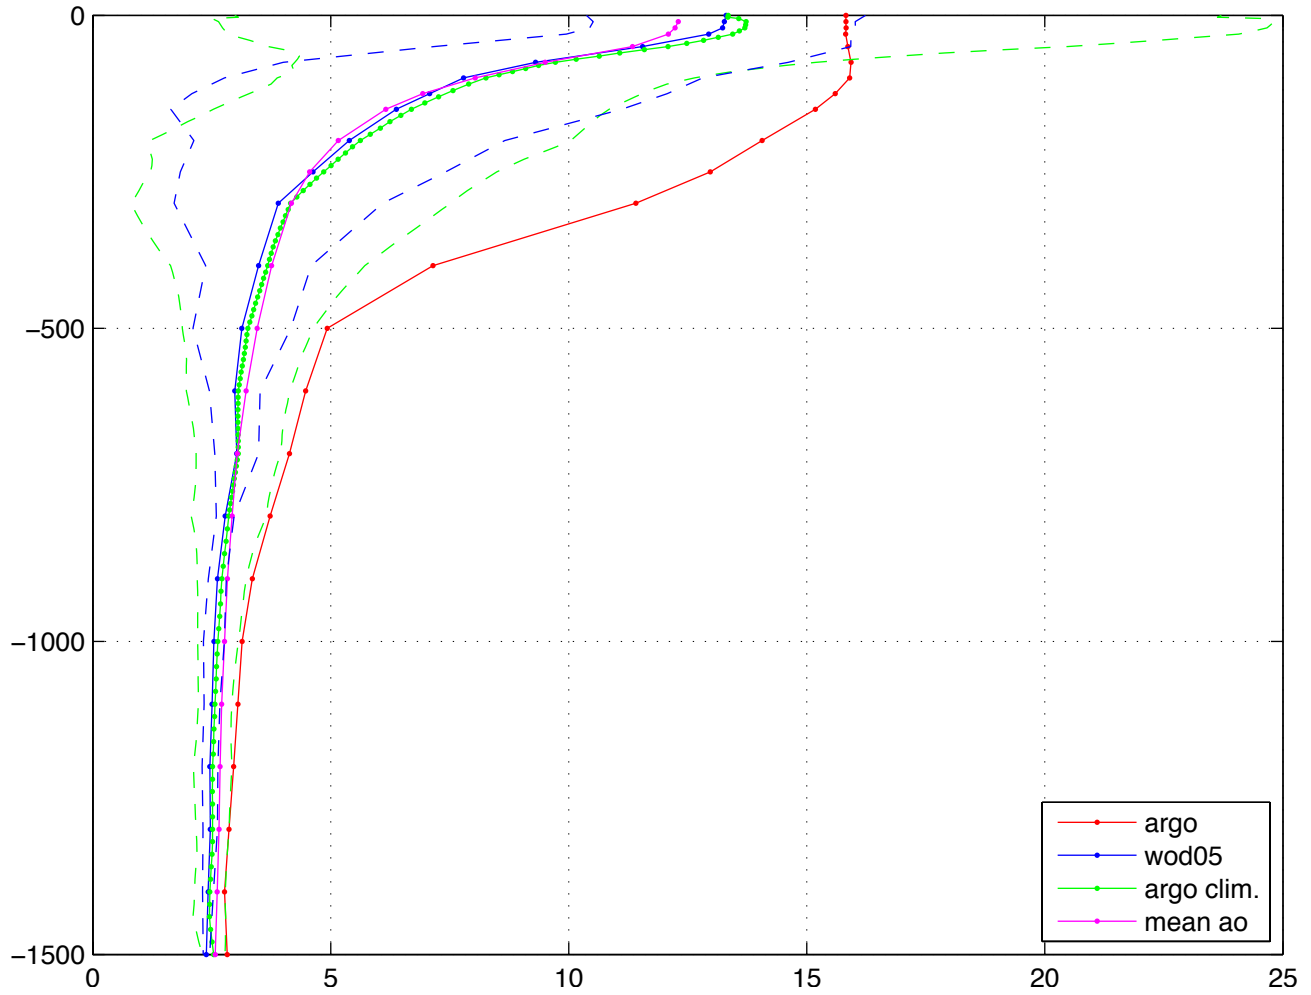

PF no 3900152 WMO= 852 date=2006 2 8 / long=-99.557 / lat=3.409

PF no 3900193 WMO= 852 date=2006 2 15 / long=-37.339 / lat=-44.908

PF no 3900152 WMO= 852 date=2006 2 18 / long=-99.325 / lat=3.459

PF no 3900388 WMO= 841 date=2006 2 19 / long=-53.153 / lat=-46.926

PF no 4900446 WMO= 852 date=2006 2 23 / long=-34.48 / lat=50.094

PF no 3900193 WMO= 852 date=2006 2 25 / long=-37.016 / lat=-44.602

PF no 3900152 WMO= 852 date=2006 2 28 / long=-99.471 / lat=3.281