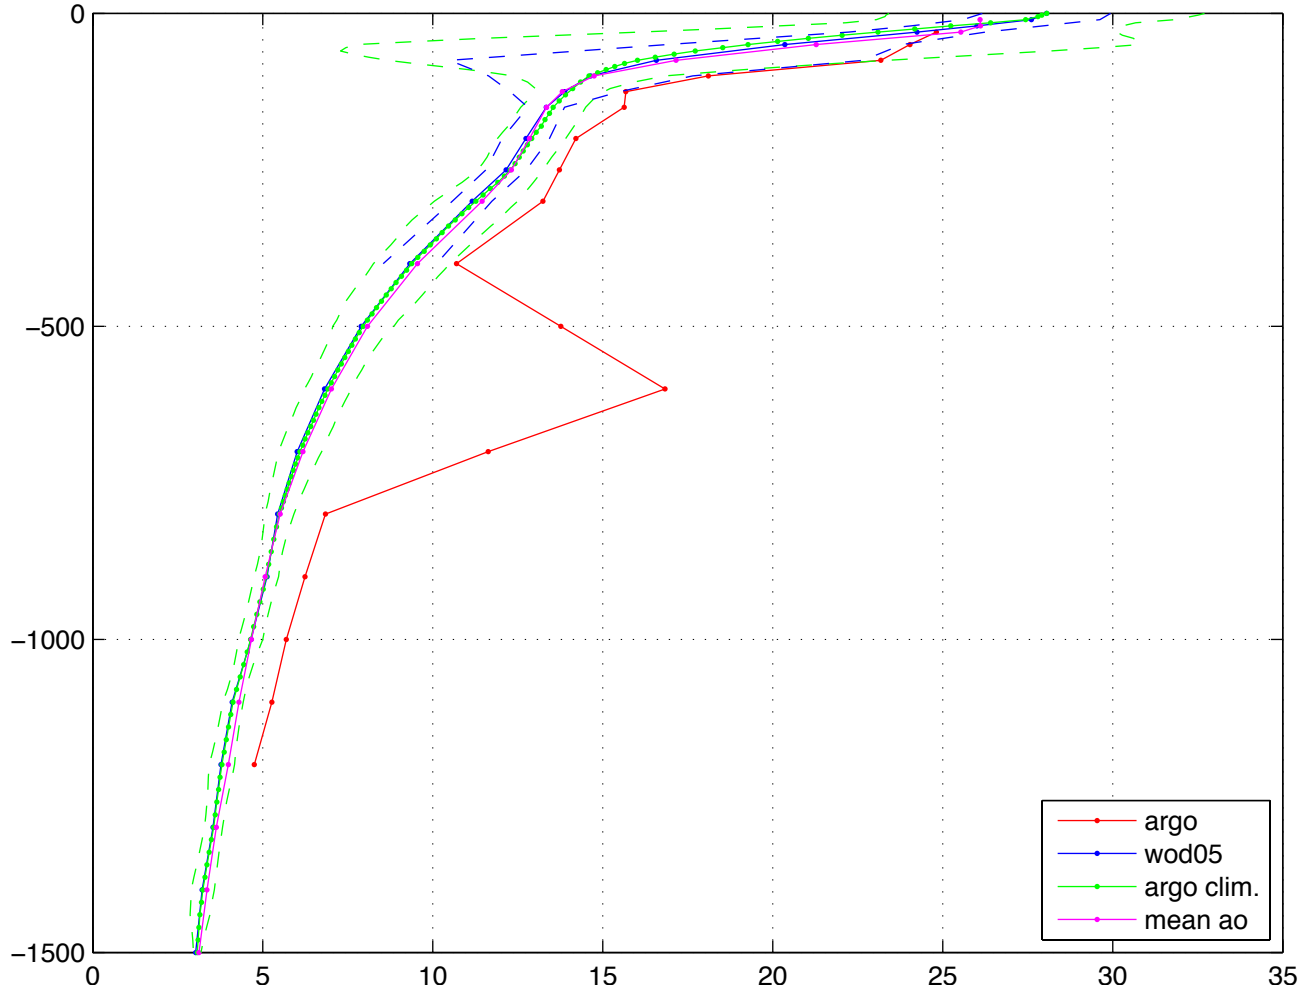

PF no 3900152 WMO= 852 date=2006 2 8 / long=-99.557 / lat=3.409

PF no 3900193 WMO= 852 date=2006 2 15 / long=-37.339 / lat=-44.908

PF no 3900152 WMO= 852 date=2006 2 18 / long=-99.325 / lat=3.459

PF no 3900388 WMO= 841 date=2006 2 19 / long=-53.153 / lat=-46.926

PF no 4900446 WMO= 852 date=2006 2 23 / long=-34.48 / lat=50.094

PF no 3900193 WMO= 852 date=2006 2 25 / long=-37.016 / lat=-44.602

PF no 3900152 WMO= 852 date=2006 2 28 / long=-99.471 / lat=3.281