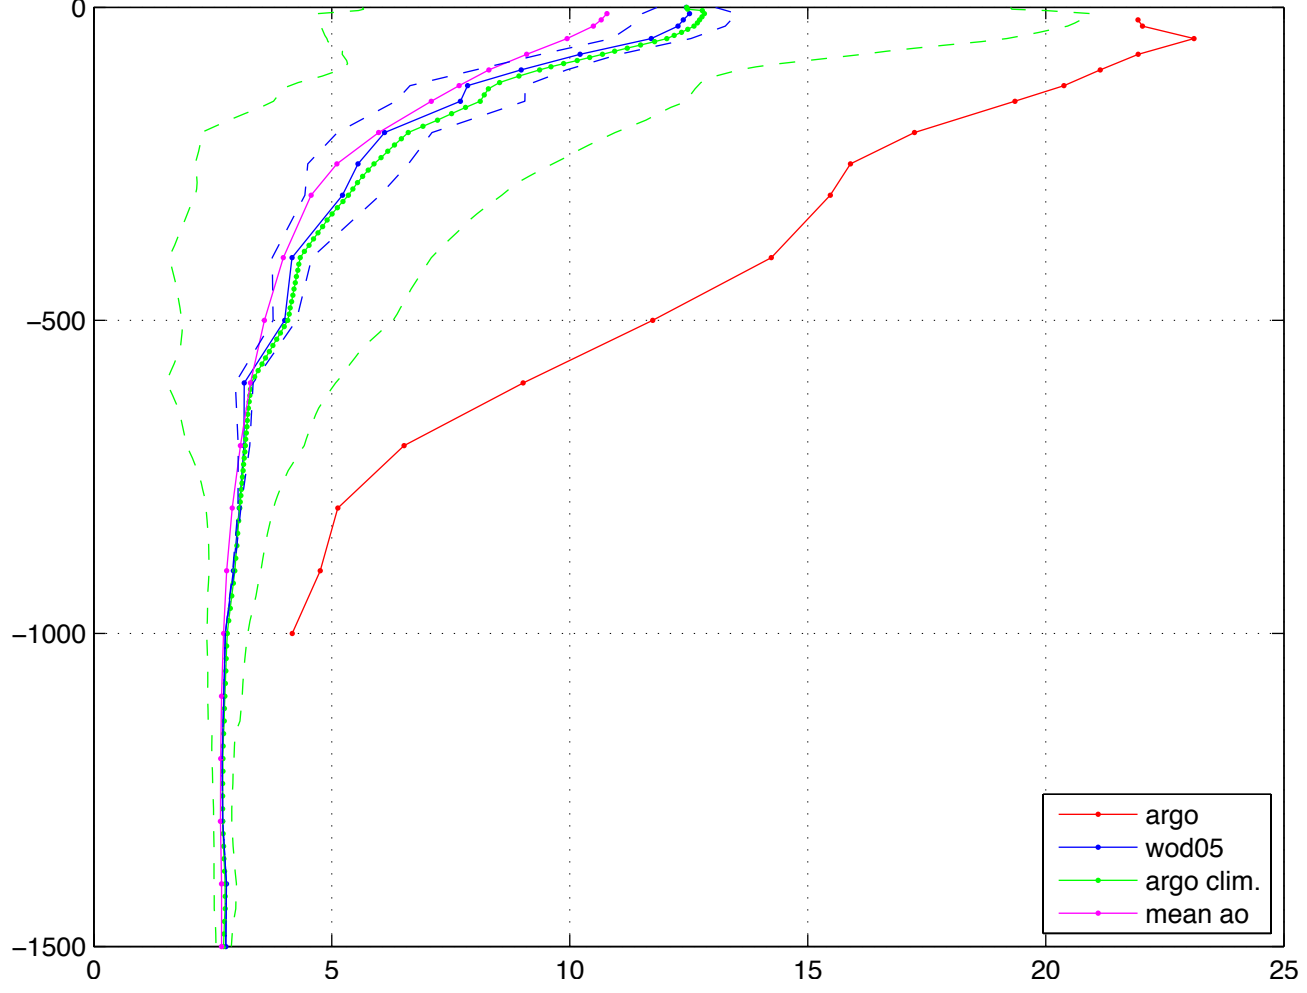

PF no 3900152 WMO= 852 date=2006 2 8 / long=-99.557 / lat=3.409

PF no 3900193 WMO= 852 date=2006 2 15 / long=-37.339 / lat=-44.908

PF no 3900152 WMO= 852 date=2006 2 18 / long=-99.325 / lat=3.459

PF no 3900388 WMO= 841 date=2006 2 19 / long=-53.153 / lat=-46.926

PF no 4900446 WMO= 852 date=2006 2 23 / long=-34.48 / lat=50.094

PF no 3900193 WMO= 852 date=2006 2 25 / long=-37.016 / lat=-44.602

PF no 3900152 WMO= 852 date=2006 2 28 / long=-99.471 / lat=3.281