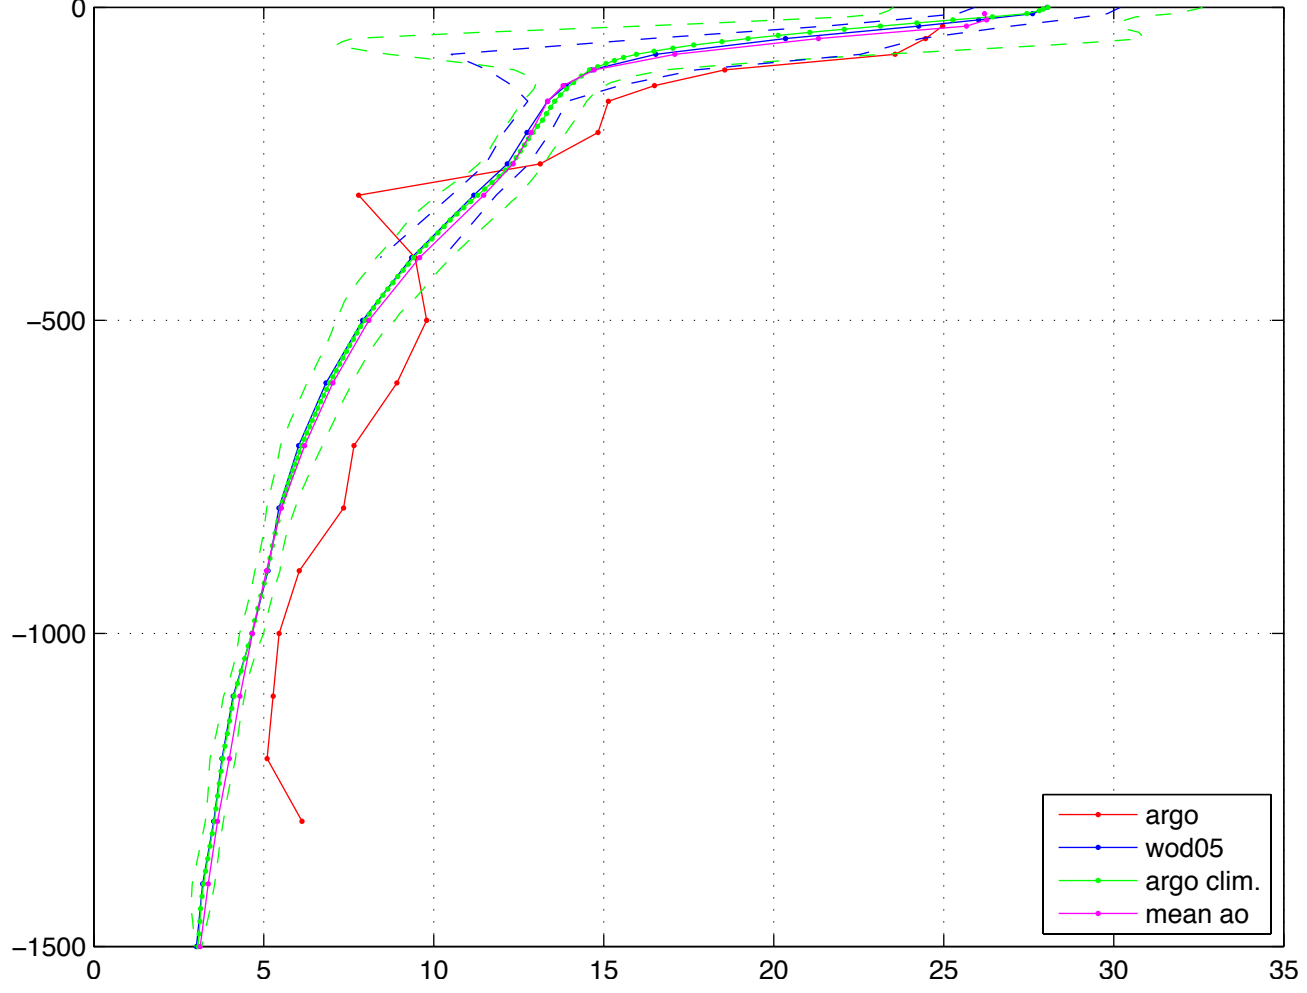

PF no 3900152 WMO= 852 date=2006 2 8 / long=-99.557 / lat=3.409

PF no 3900193 WMO= 852 date=2006 2 15 / long=-37.339 / lat=-44.908

PF no 3900152 WMO= 852 date=2006 2 18 / long=-99.325 / lat=3.459

PF no 3900388 WMO= 841 date=2006 2 19 / long=-53.153 / lat=-46.926

PF no 4900446 WMO= 852 date=2006 2 23 / long=-34.48 / lat=50.094

PF no 3900193 WMO= 852 date=2006 2 25 / long=-37.016 / lat=-44.602

PF no 3900152 WMO= 852 date=2006 2 28 / long=-99.471 / lat=3.281