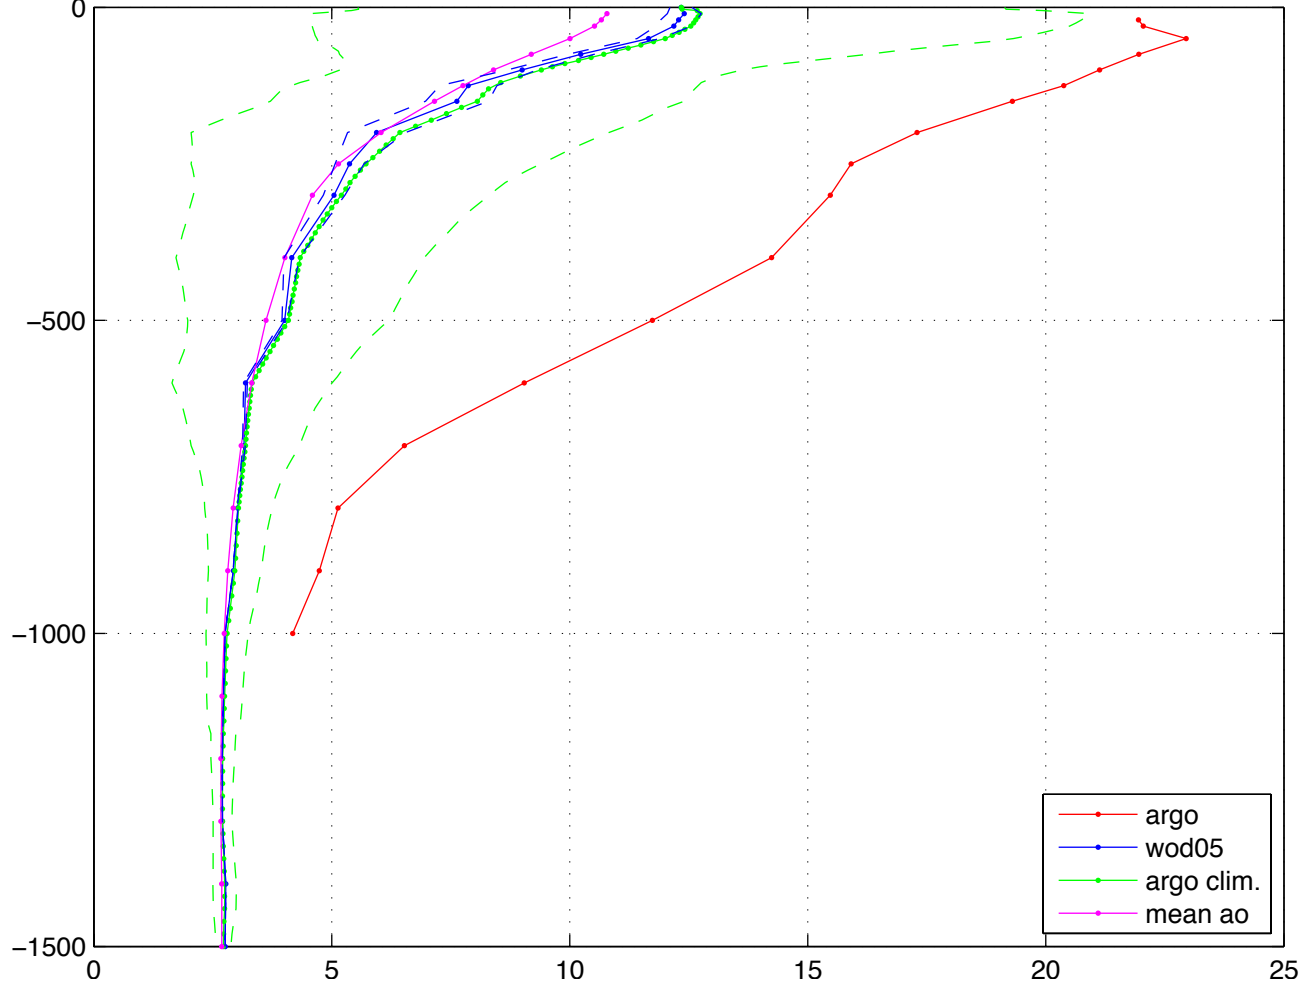

PF no 3900152 WMO= 852 date=2006 2 8 / long=-99.557 / lat=3.409

PF no 3900193 WMO= 852 date=2006 2 15 / long=-37.339 / lat=-44.908

PF no 3900152 WMO= 852 date=2006 2 18 / long=-99.325 / lat=3.459

PF no 3900388 WMO= 841 date=2006 2 19 / long=-53.153 / lat=-46.926

PF no 4900446 WMO= 852 date=2006 2 23 / long=-34.48 / lat=50.094

PF no 3900193 WMO= 852 date=2006 2 25 / long=-37.016 / lat=-44.602

PF no 3900152 WMO= 852 date=2006 2 28 / long=-99.471 / lat=3.281