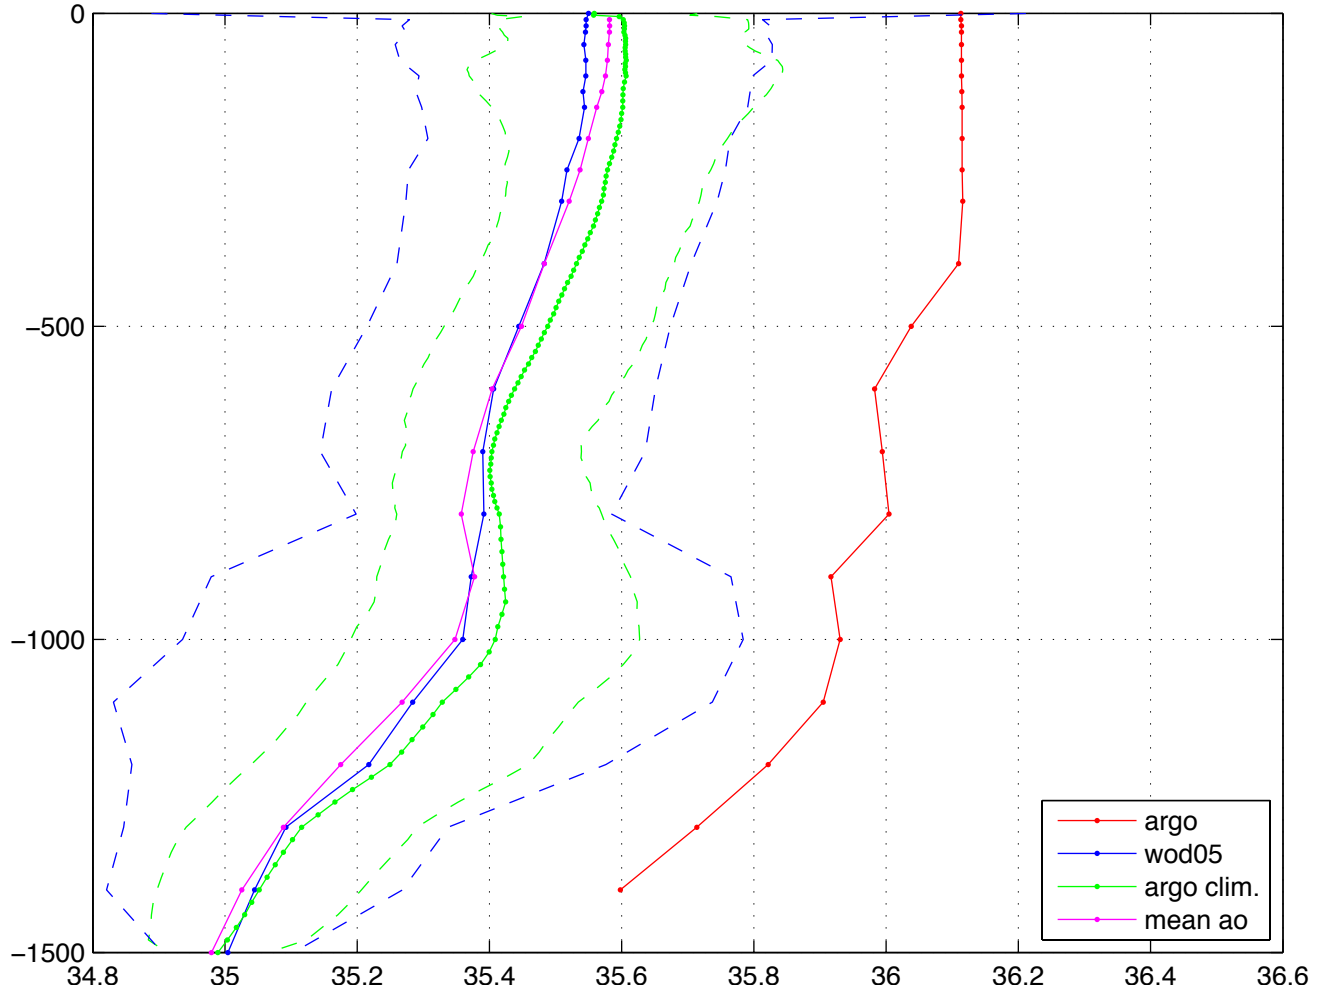

PF no 69028 WMO= 846 date=2006 2 27 / long=-16.07 / lat=49.624

PF no 3900175 WMO= 852 date=2006 3 2 / long=-91.581 / lat=-8.027

PF no 69023 WMO= 846 date=2006 3 3 / long=-20.424 / lat=46.48

PF no 4900446 WMO= 852 date=2006 3 5 / long=-33.549 / lat=50.53

PF no 3900193 WMO= 852 date=2006 3 7 / long=-39.184 / lat=-44.654

PF no 3900190 WMO= 852 date=2006 3 8 / long=-42.387 / lat=-28.209

PF no 3900492 WMO= 852 date=2006 3 8 / long=-86.079 / lat=-17.69

PF no 3900184 WMO= 852 date=2006 3 10 / long=-78.746 / lat=-21.264

PF no 3900175 WMO= 852 date=2006 3 12 / long=-91.766 / lat=-8.158

PF no 69028 WMO= 846 date=2006 3 14 / long=-16.655 / lat=49.735

PF no 4900446 WMO= 852 date=2006 3 15 / long=-33.488 / lat=49.3

PF no 3900193 WMO= 852 date=2006 3 17 / long=-41.588 / lat=-44.176

PF no 3900188 WMO= 852 date=2006 3 17 / long=-36.303 / lat=-33.085

PF no 3900492 WMO= 852 date=2006 3 18 / long=-86.314 / lat=-17.5

PF no 69023 WMO= 846 date=2006 3 18 / long=-20.711 / lat=46.613