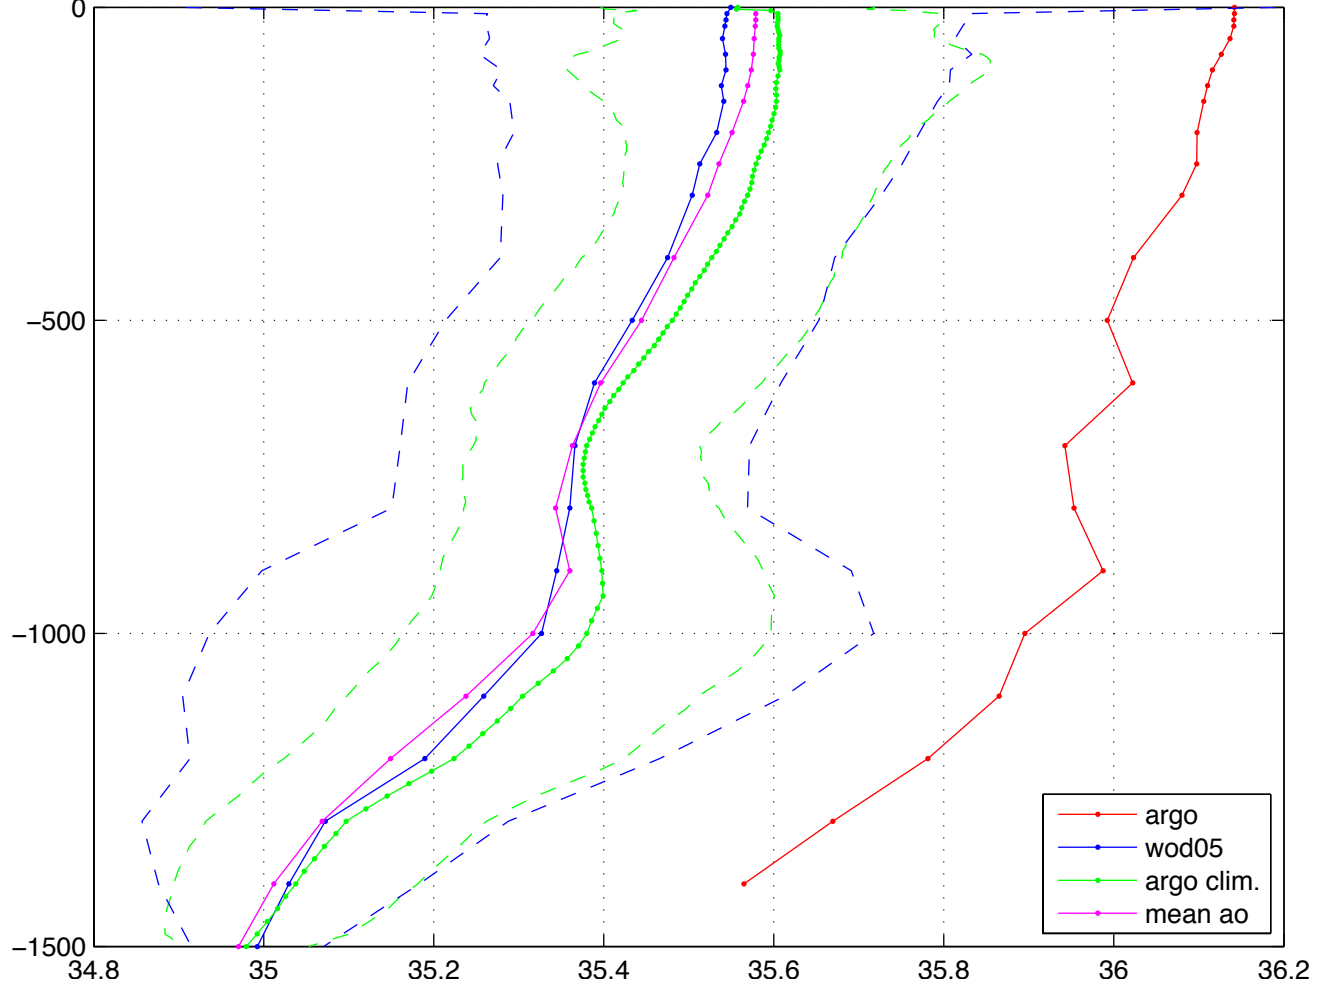

PF no 69028 WMO= 846 date=2006 2 27 / long=-16.07 / lat=49.624

PF no 3900175 WMO= 852 date=2006 3 2 / long=-91.581 / lat=-8.027

PF no 69023 WMO= 846 date=2006 3 3 / long=-20.424 / lat=46.48

PF no 4900446 WMO= 852 date=2006 3 5 / long=-33.549 / lat=50.53

PF no 3900193 WMO= 852 date=2006 3 7 / long=-39.184 / lat=-44.654

PF no 3900190 WMO= 852 date=2006 3 8 / long=-42.387 / lat=-28.209

PF no 3900492 WMO= 852 date=2006 3 8 / long=-86.079 / lat=-17.69

PF no 3900184 WMO= 852 date=2006 3 10 / long=-78.746 / lat=-21.264

PF no 3900175 WMO= 852 date=2006 3 12 / long=-91.766 / lat=-8.158

PF no 69028 WMO= 846 date=2006 3 14 / long=-16.655 / lat=49.735

PF no 4900446 WMO= 852 date=2006 3 15 / long=-33.488 / lat=49.3

PF no 3900193 WMO= 852 date=2006 3 17 / long=-41.588 / lat=-44.176

PF no 3900188 WMO= 852 date=2006 3 17 / long=-36.303 / lat=-33.085

PF no 3900492 WMO= 852 date=2006 3 18 / long=-86.314 / lat=-17.5

PF no 69023 WMO= 846 date=2006 3 18 / long=-20.711 / lat=46.613