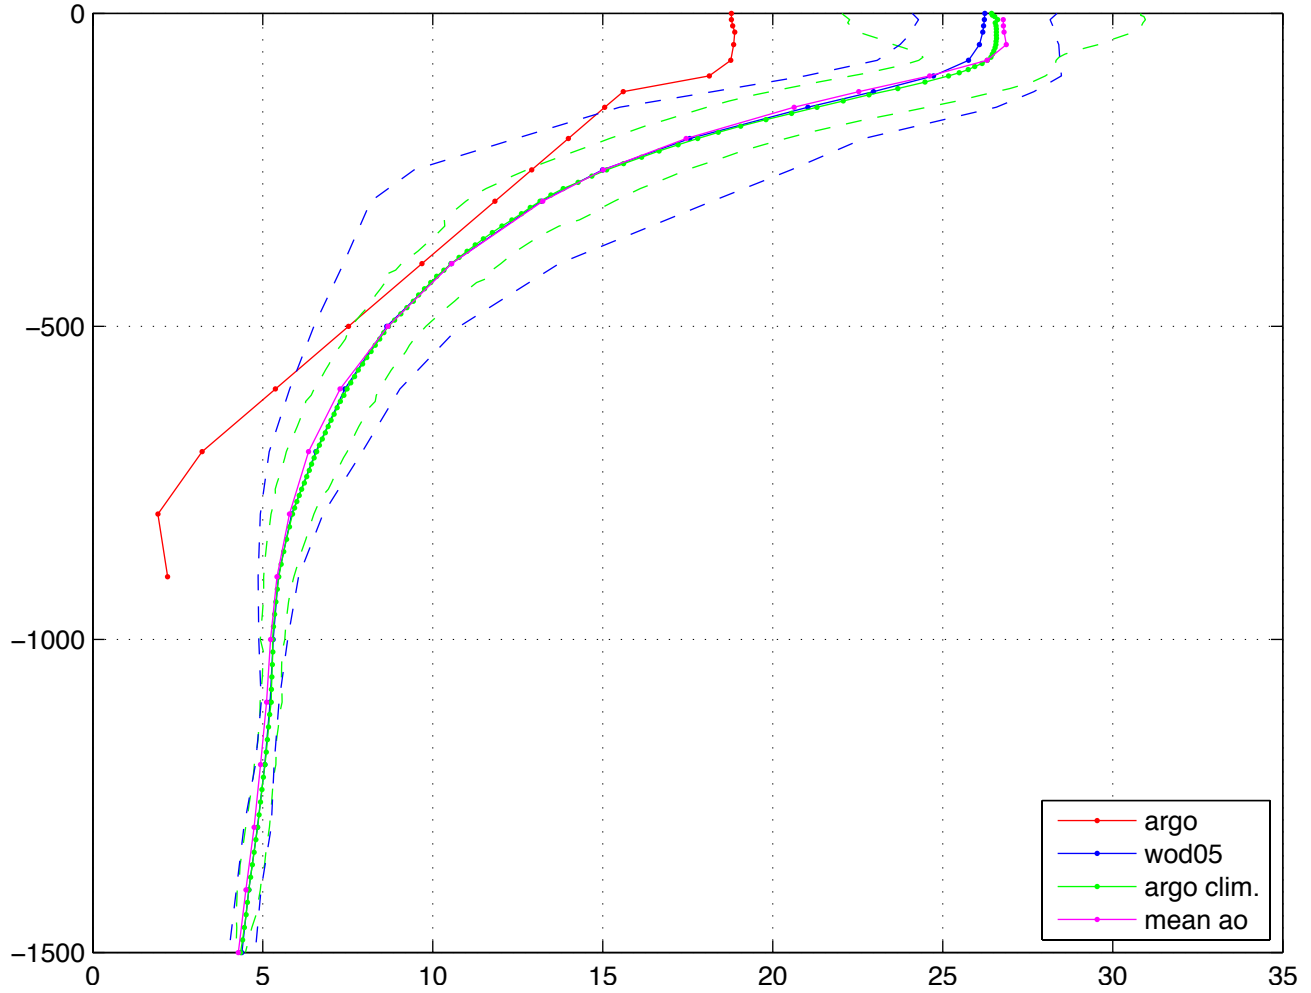

PF no 3900152 WMO= 852 date=2006 2 28 / long=-99.471 / lat=3.281

PF no 4900446 WMO= 852 date=2006 3 5 / long=-33.549 / lat=50.53

PF no 3900193 WMO= 852 date=2006 3 7 / long=-39.184 / lat=-44.654

PF no 4900446 WMO= 852 date=2006 3 15 / long=-33.488 / lat=49.3

PF no 6900117 WMO= 852 date=2006 3 16 / long=-58.323 / lat=13.223

PF no 3900193 WMO= 852 date=2006 3 17 / long=-41.588 / lat=-44.176