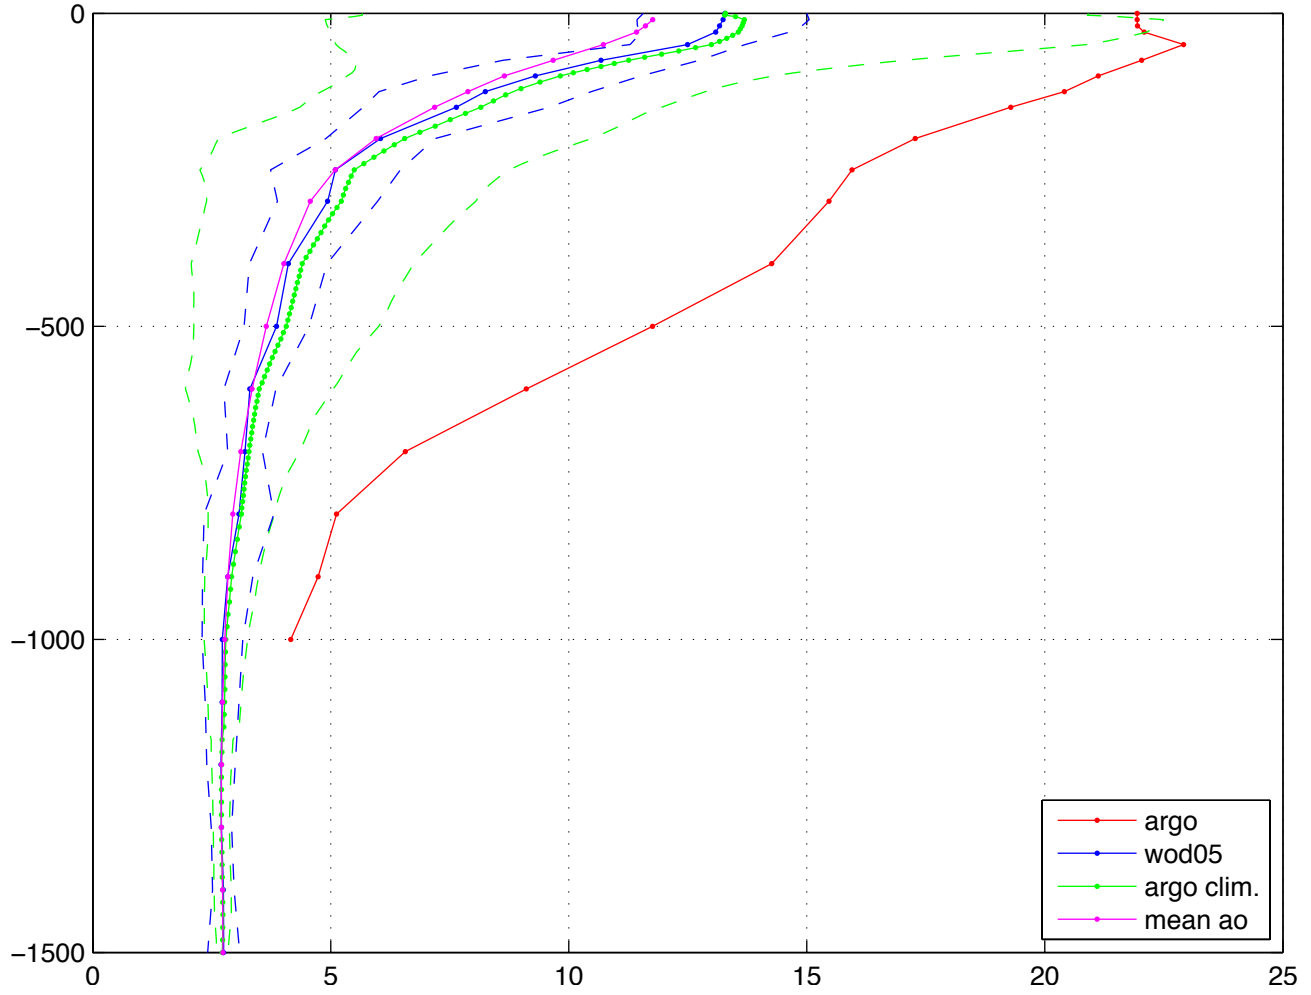

PF no 3900152 WMO= 852 date=2006 2 28 / long=-99.471 / lat=3.281

PF no 4900446 WMO= 852 date=2006 3 5 / long=-33.549 / lat=50.53

PF no 3900193 WMO= 852 date=2006 3 7 / long=-39.184 / lat=-44.654

PF no 4900446 WMO= 852 date=2006 3 15 / long=-33.488 / lat=49.3

PF no 6900117 WMO= 852 date=2006 3 16 / long=-58.323 / lat=13.223

PF no 3900193 WMO= 852 date=2006 3 17 / long=-41.588 / lat=-44.176