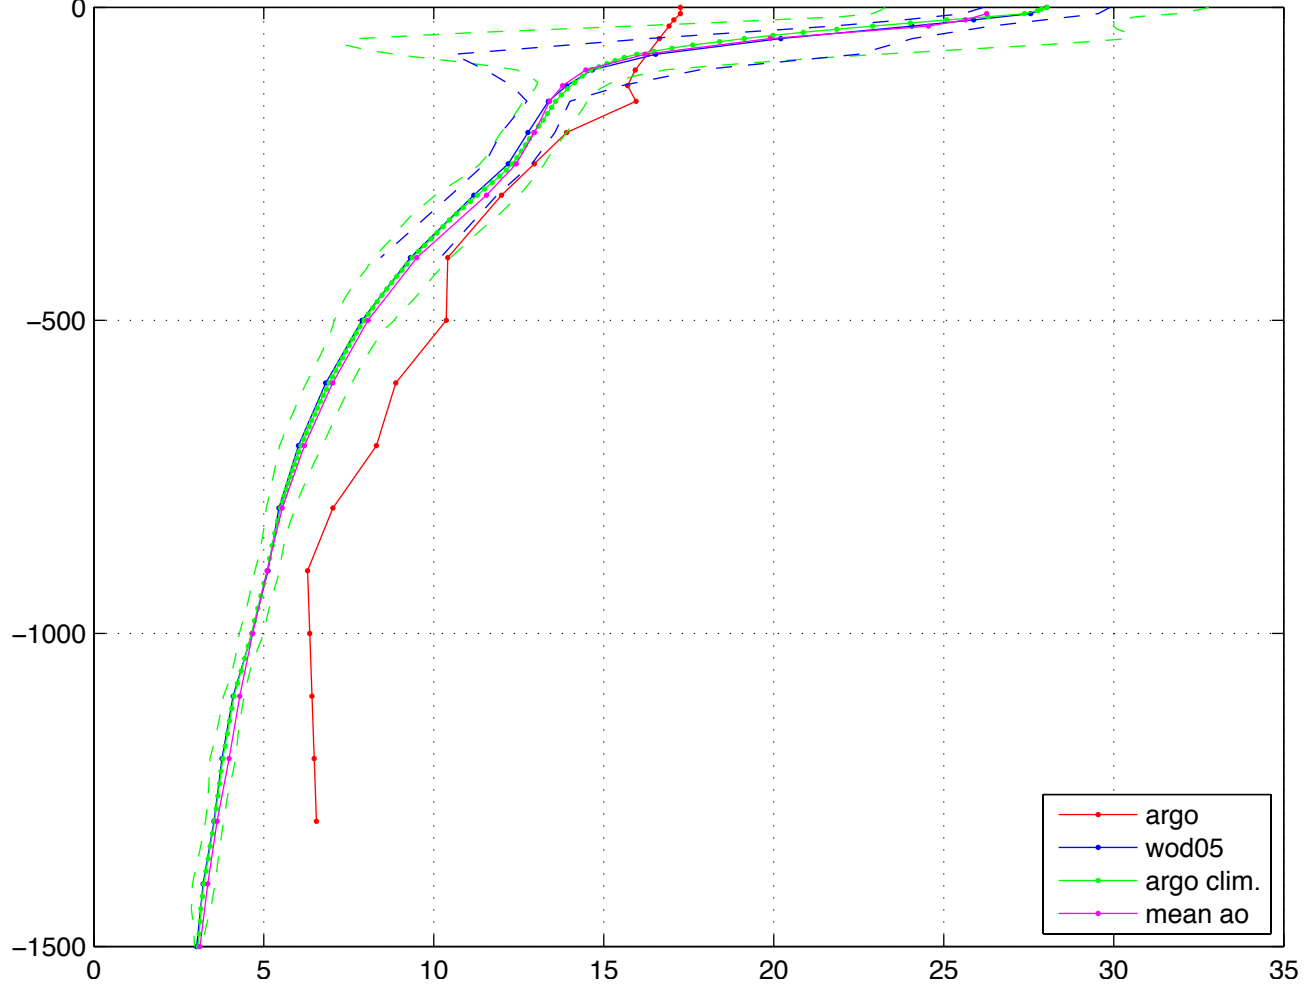

PF no 3900152 WMO= 852 date=2006 2 28 / long=-99.471 / lat=3.281

PF no 4900446 WMO= 852 date=2006 3 5 / long=-33.549 / lat=50.53

PF no 3900193 WMO= 852 date=2006 3 7 / long=-39.184 / lat=-44.654

PF no 4900446 WMO= 852 date=2006 3 15 / long=-33.488 / lat=49.3

PF no 6900117 WMO= 852 date=2006 3 16 / long=-58.323 / lat=13.223

PF no 3900193 WMO= 852 date=2006 3 17 / long=-41.588 / lat=-44.176