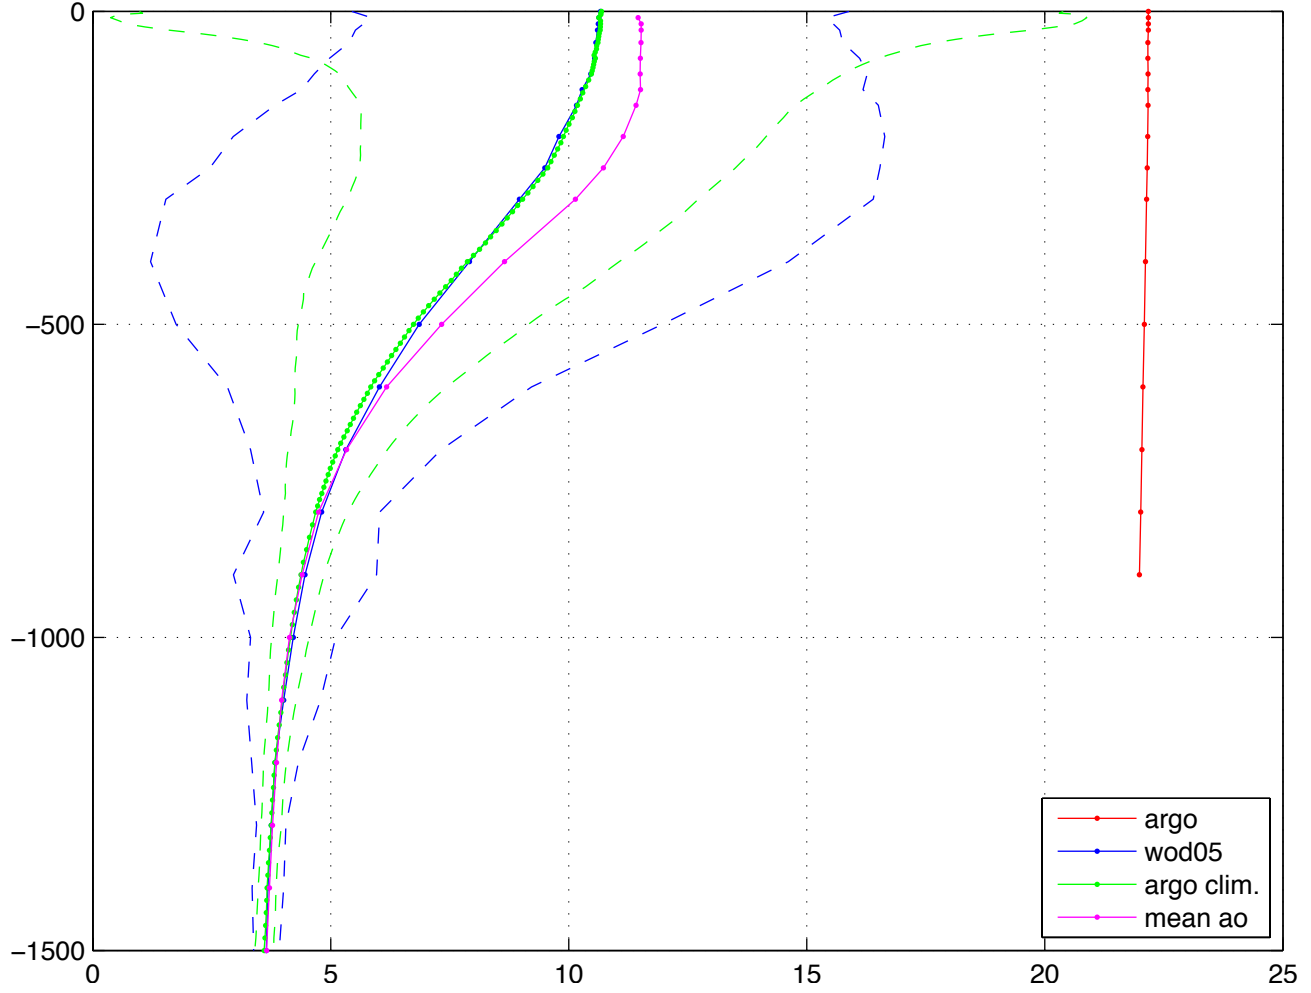

PF no 3900152 WMO= 852 date=2006 2 28 / long=-99.471 / lat=3.281

PF no 4900446 WMO= 852 date=2006 3 5 / long=-33.549 / lat=50.53

PF no 3900193 WMO= 852 date=2006 3 7 / long=-39.184 / lat=-44.654

PF no 4900446 WMO= 852 date=2006 3 15 / long=-33.488 / lat=49.3

PF no 6900117 WMO= 852 date=2006 3 16 / long=-58.323 / lat=13.223

PF no 3900193 WMO= 852 date=2006 3 17 / long=-41.588 / lat=-44.176