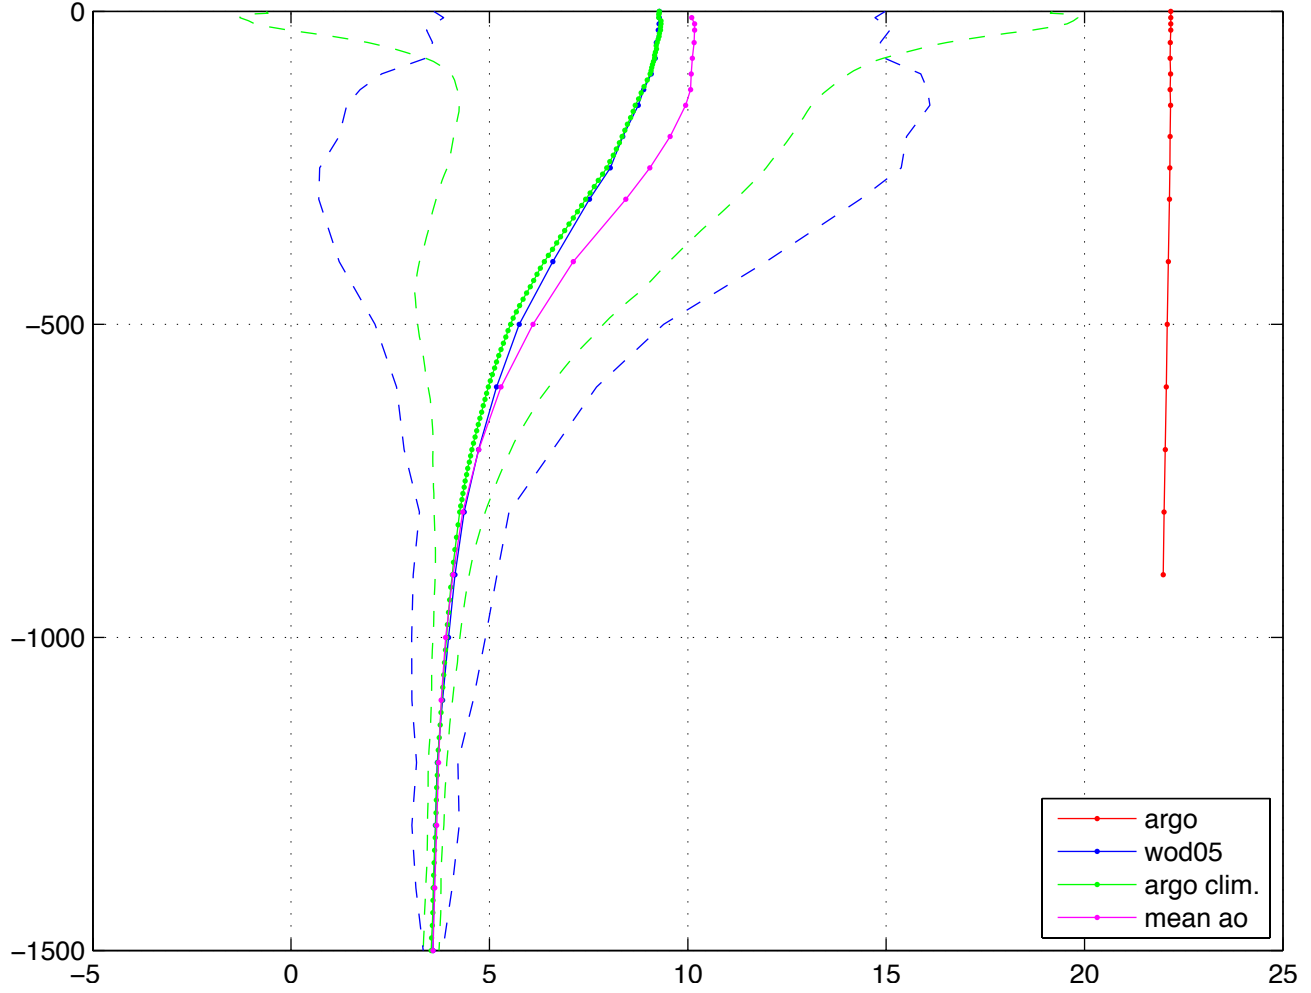

PF no 3900152 WMO= 852 date=2006 2 28 / long=-99.471 / lat=3.281

PF no 4900446 WMO= 852 date=2006 3 5 / long=-33.549 / lat=50.53

PF no 3900193 WMO= 852 date=2006 3 7 / long=-39.184 / lat=-44.654

PF no 4900446 WMO= 852 date=2006 3 15 / long=-33.488 / lat=49.3

PF no 6900117 WMO= 852 date=2006 3 16 / long=-58.323 / lat=13.223

PF no 3900193 WMO= 852 date=2006 3 17 / long=-41.588 / lat=-44.176