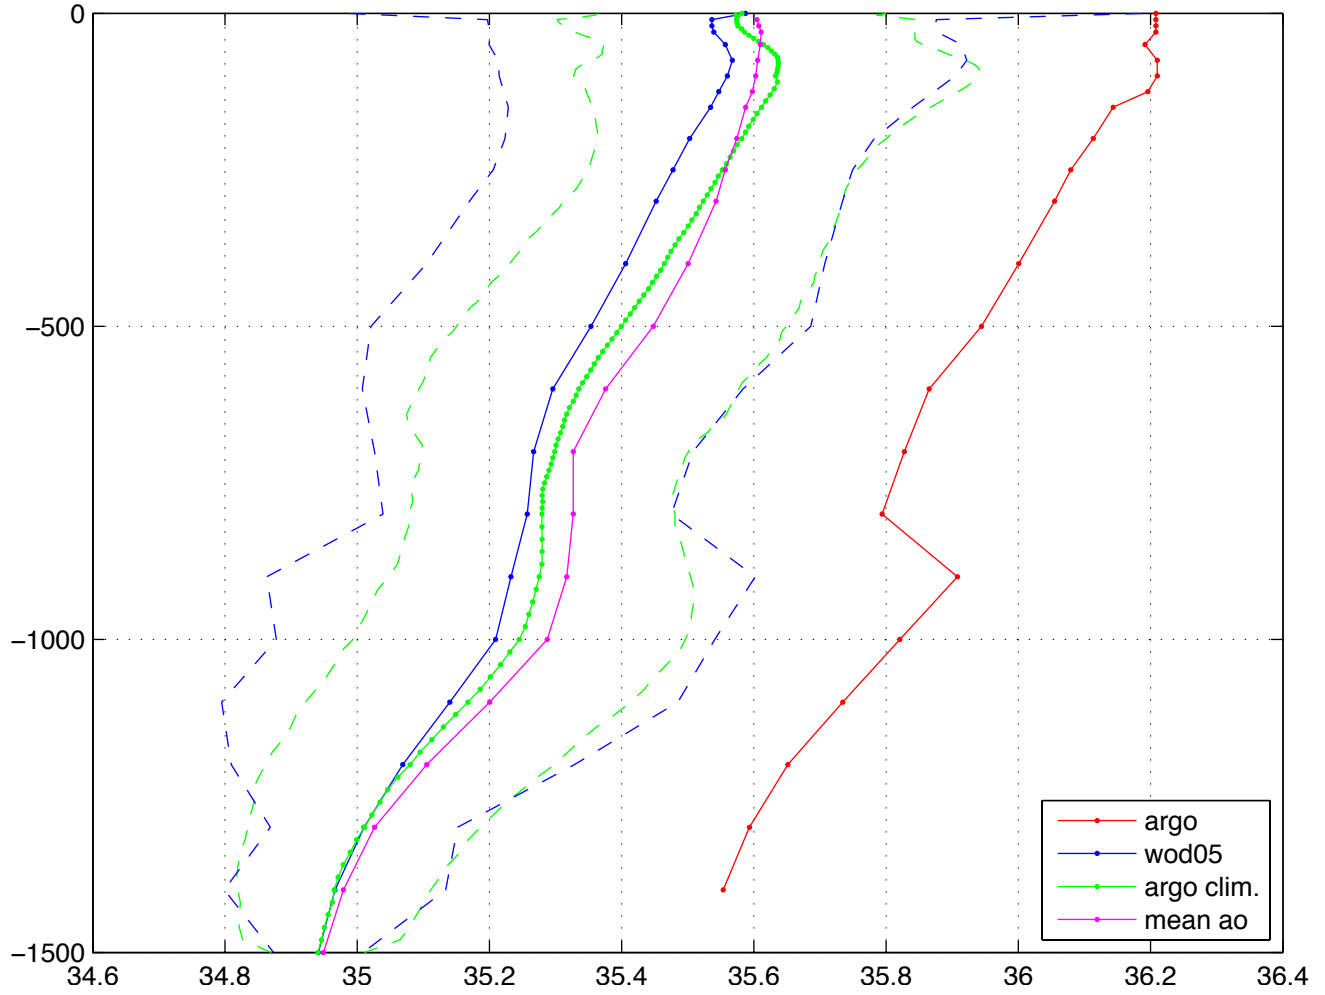

PF no 3900175 WMO= 852 date=2006 6 10 / long=-93.011 / lat=-8.864

PF no 3900429 WMO= 851 date=2006 6 11 / long=-50.071 / lat=-55.997

PF no 69028 WMO= 846 date=2006 6 12 / long=-18.772 / lat=49.72

PF no 4900439 WMO= 852 date=2006 6 12 / long=-41.589 / lat=50.609

PF no 3900188 WMO= 852 date=2006 6 15 / long=-37.716 / lat=-31.769

PF no 3900193 WMO= 852 date=2006 6 15 / long=-45.253 / lat=-46.497

PF no 3900190 WMO= 852 date=2006 6 16 / long=-42.245 / lat=-29.72

PF no 3900189 WMO= 852 date=2006 6 16 / long=-34.749 / lat=-34.464

PF no 3900492 WMO= 852 date=2006 6 16 / long=-89.32 / lat=-16.055

PF no 69023 WMO= 846 date=2006 6 16 / long=-18.964 / lat=46.232

PF no 5900040 WMO= 846 date=2006 6 17 / long=108.977 / lat=-42.992

PF no 69026 WMO= 846 date=2006 6 17 / long=-22.326 / lat=54.111

PF no 69027 WMO= 846 date=2006 6 18 / long=-41.461 / lat=41.007

PF no 1900379 WMO= 841 date=2006 6 18 / long=-88.908 / lat=8.946

PF no 4900532 WMO= 841 date=2006 6 18 / long=-27.127 / lat=47.408

PF no 3900175 WMO= 852 date=2006 6 20 / long=-92.994 / lat=-8.972