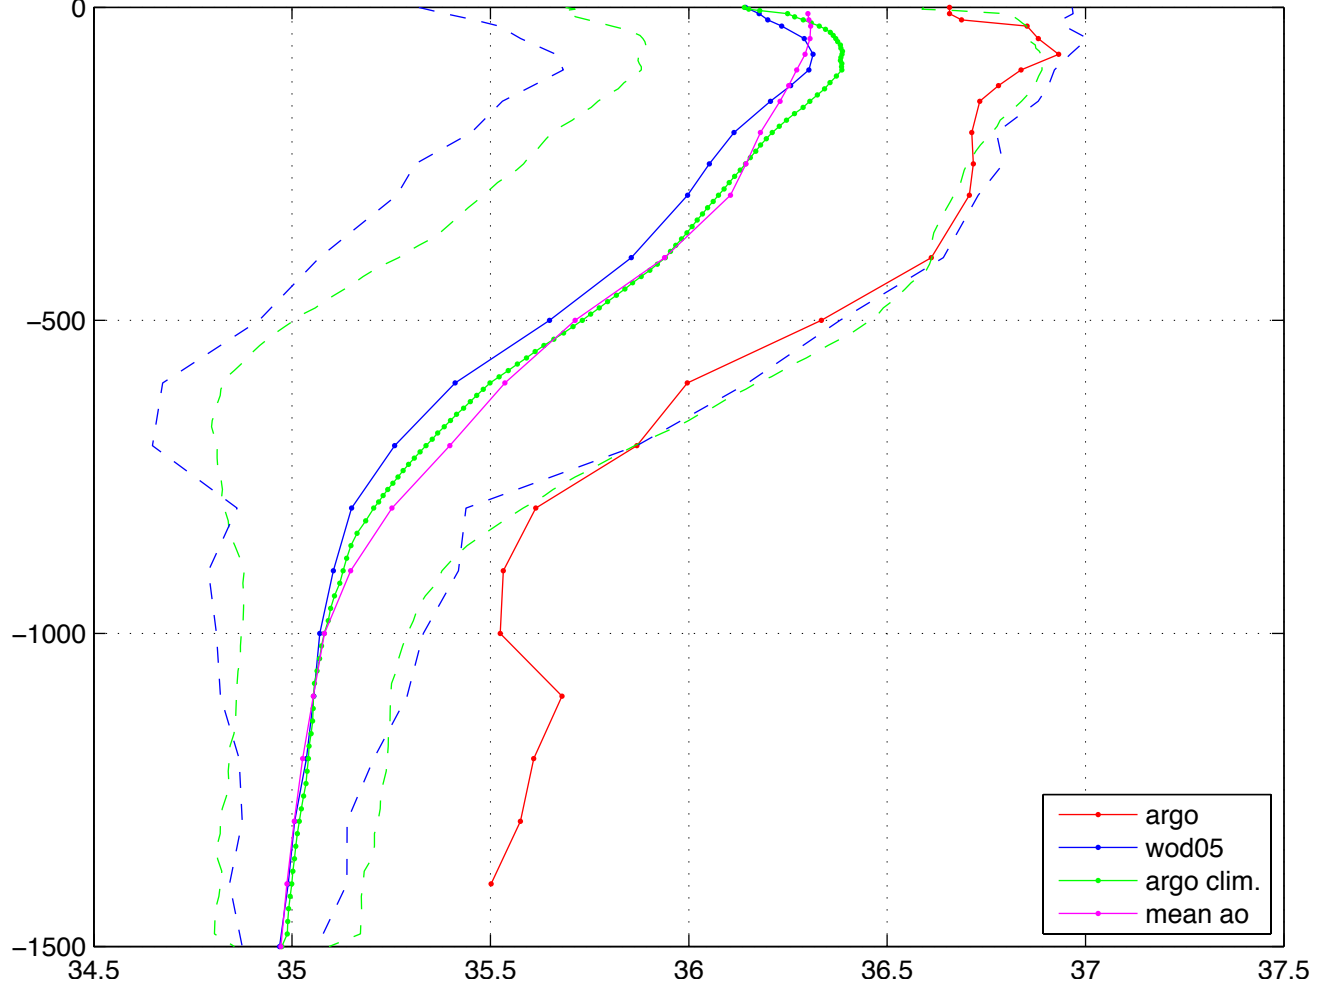

PF no 3900188 WMO= 852 date=2006 6 15 / long=-37.716 / lat=-31.769

PF no 3900193 WMO= 852 date=2006 6 15 / long=-45.253 / lat=-46.497

PF no 3900190 WMO= 852 date=2006 6 16 / long=-42.245 / lat=-29.72

PF no 3900189 WMO= 852 date=2006 6 16 / long=-34.749 / lat=-34.464

PF no 3900492 WMO= 852 date=2006 6 16 / long=-89.32 / lat=-16.055

PF no 69023 WMO= 846 date=2006 6 16 / long=-18.964 / lat=46.232

PF no 5900040 WMO= 846 date=2006 6 17 / long=108.977 / lat=-42.992

PF no 69026 WMO= 846 date=2006 6 17 / long=-22.326 / lat=54.111

PF no 69027 WMO= 846 date=2006 6 18 / long=-41.461 / lat=41.007

PF no 1900379 WMO= 841 date=2006 6 18 / long=-88.908 / lat=8.946

PF no 4900532 WMO= 841 date=2006 6 18 / long=-27.127 / lat=47.408

PF no 3900175 WMO= 852 date=2006 6 20 / long=-92.994 / lat=-8.972

PF no 4900439 WMO= 852 date=2006 6 22 / long=-42.685 / lat=50.487

PF no 4900446 WMO= 852 date=2006 6 23 / long=-30.59 / lat=49.617

PF no 3900191 WMO= 852 date=2006 6 25 / long=-24.284 / lat=-46.273

PF no 3900193 WMO= 852 date=2006 6 25 / long=-44.211 / lat=-46.325