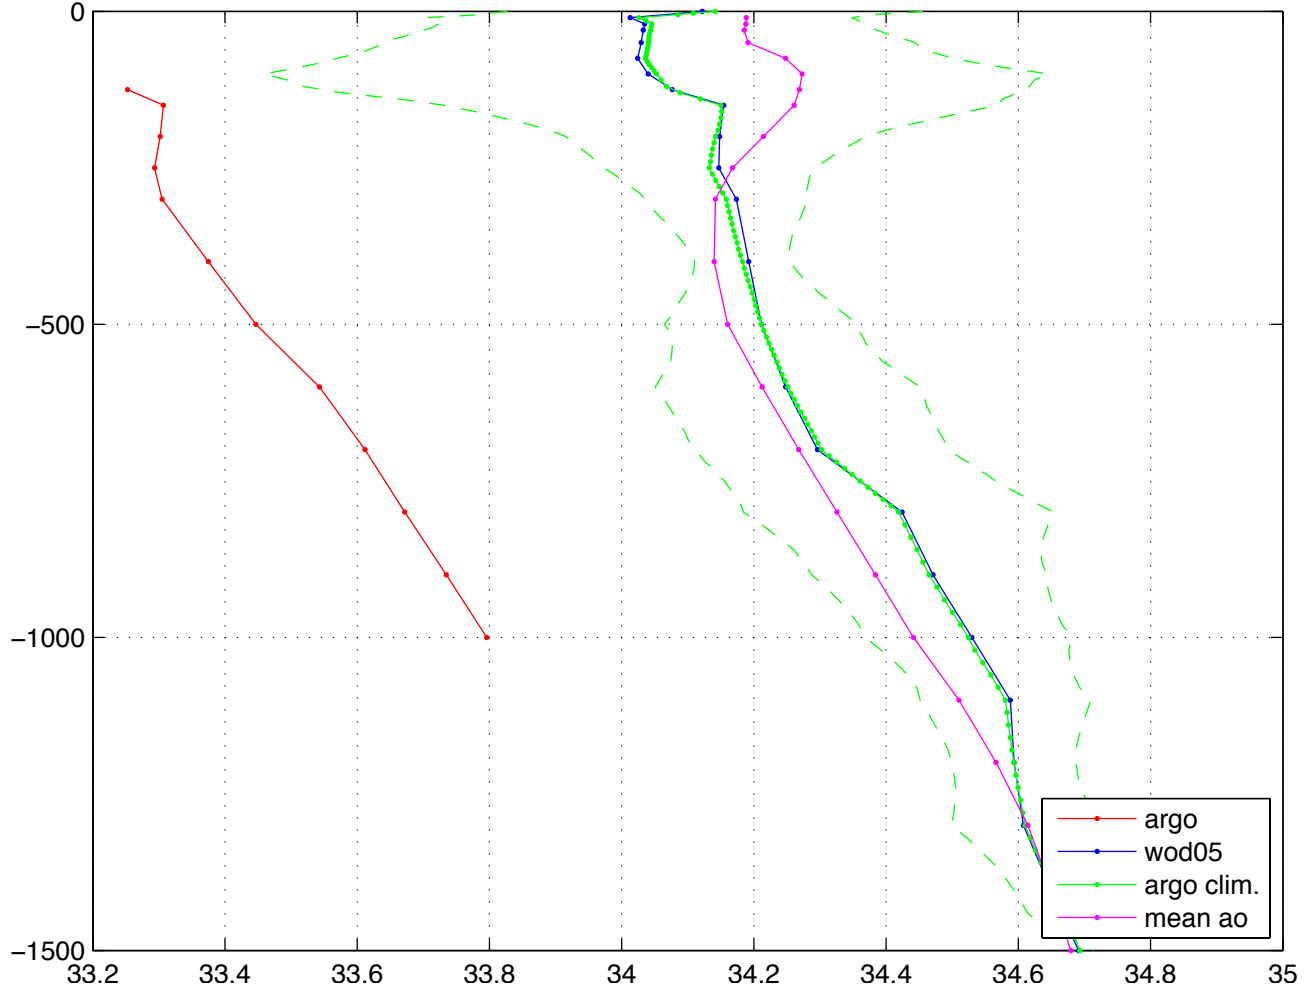

PF no 69027 WMO= 846 date=2006 6 18 / long=-41.461 / lat=41.007

PF no 1900379 WMO= 841 date=2006 6 18 / long=-88.908 / lat=8.946

PF no 4900532 WMO= 841 date=2006 6 18 / long=-27.127 / lat=47.408

PF no 3900175 WMO= 852 date=2006 6 20 / long=-92.994 / lat=-8.972

PF no 4900439 WMO= 852 date=2006 6 22 / long=-42.685 / lat=50.487

PF no 4900446 WMO= 852 date=2006 6 23 / long=-30.59 / lat=49.617

PF no 3900191 WMO= 852 date=2006 6 25 / long=-24.284 / lat=-46.273

PF no 3900193 WMO= 852 date=2006 6 25 / long=-44.211 / lat=-46.325

PF no 3900190 WMO= 852 date=2006 6 26 / long=-42.427 / lat=-29.851

PF no 3900189 WMO= 852 date=2006 6 26 / long=-35.014 / lat=-34.559

PF no 3900492 WMO= 852 date=2006 6 26 / long=-89.34 / lat=-15.948

PF no 69028 WMO= 846 date=2006 6 27 / long=-18.616 / lat=49.432

PF no 1900379 WMO= 841 date=2006 6 28 / long=-89.16 / lat=8.889

PF no 3900429 WMO= 851 date=2006 6 30 / long=-49.296 / lat=-55.973

PF no 3900175 WMO= 852 date=2006 6 30 / long=-92.982 / lat=-9.073