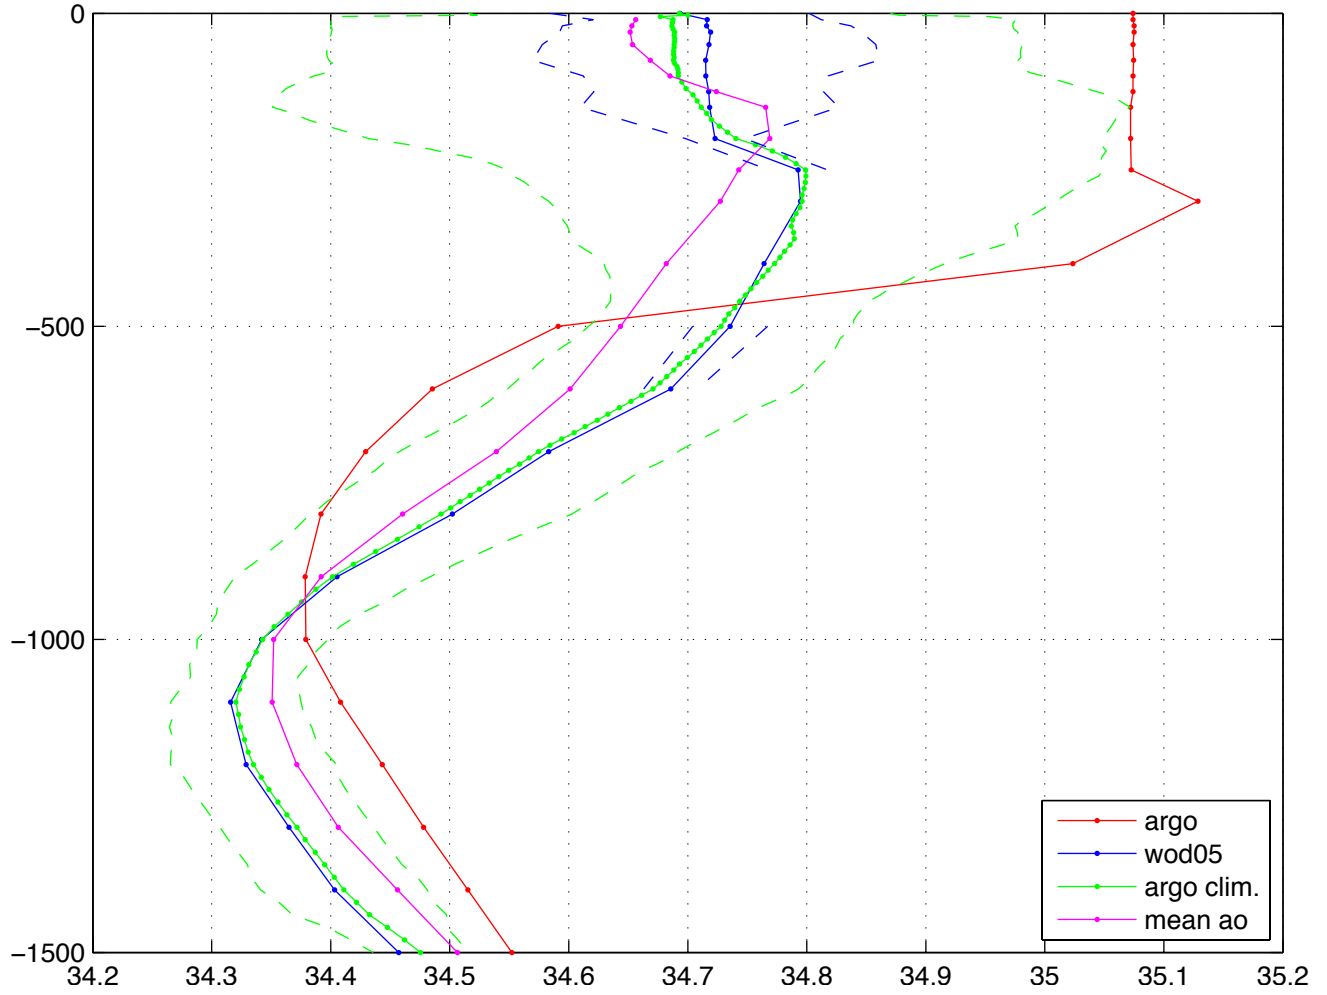

PF no 3900175 WMO= 852 date=2006 6 10 / long=-93.011 / lat=-8.864

PF no 3900429 WMO= 851 date=2006 6 11 / long=-50.071 / lat=-55.997

PF no 69028 WMO= 846 date=2006 6 12 / long=-18.772 / lat=49.72

PF no 4900439 WMO= 852 date=2006 6 12 / long=-41.589 / lat=50.609

PF no 3900188 WMO= 852 date=2006 6 15 / long=-37.716 / lat=-31.769

PF no 3900193 WMO= 852 date=2006 6 15 / long=-45.253 / lat=-46.497

PF no 3900190 WMO= 852 date=2006 6 16 / long=-42.245 / lat=-29.72

PF no 3900189 WMO= 852 date=2006 6 16 / long=-34.749 / lat=-34.464

PF no 3900492 WMO= 852 date=2006 6 16 / long=-89.32 / lat=-16.055

PF no 69023 WMO= 846 date=2006 6 16 / long=-18.964 / lat=46.232

PF no 5900040 WMO= 846 date=2006 6 17 / long=108.977 / lat=-42.992

PF no 69026 WMO= 846 date=2006 6 17 / long=-22.326 / lat=54.111

PF no 69027 WMO= 846 date=2006 6 18 / long=-41.461 / lat=41.007

PF no 1900379 WMO= 841 date=2006 6 18 / long=-88.908 / lat=8.946

PF no 4900532 WMO= 841 date=2006 6 18 / long=-27.127 / lat=47.408

PF no 3900175 WMO= 852 date=2006 6 20 / long=-92.994 / lat=-8.972