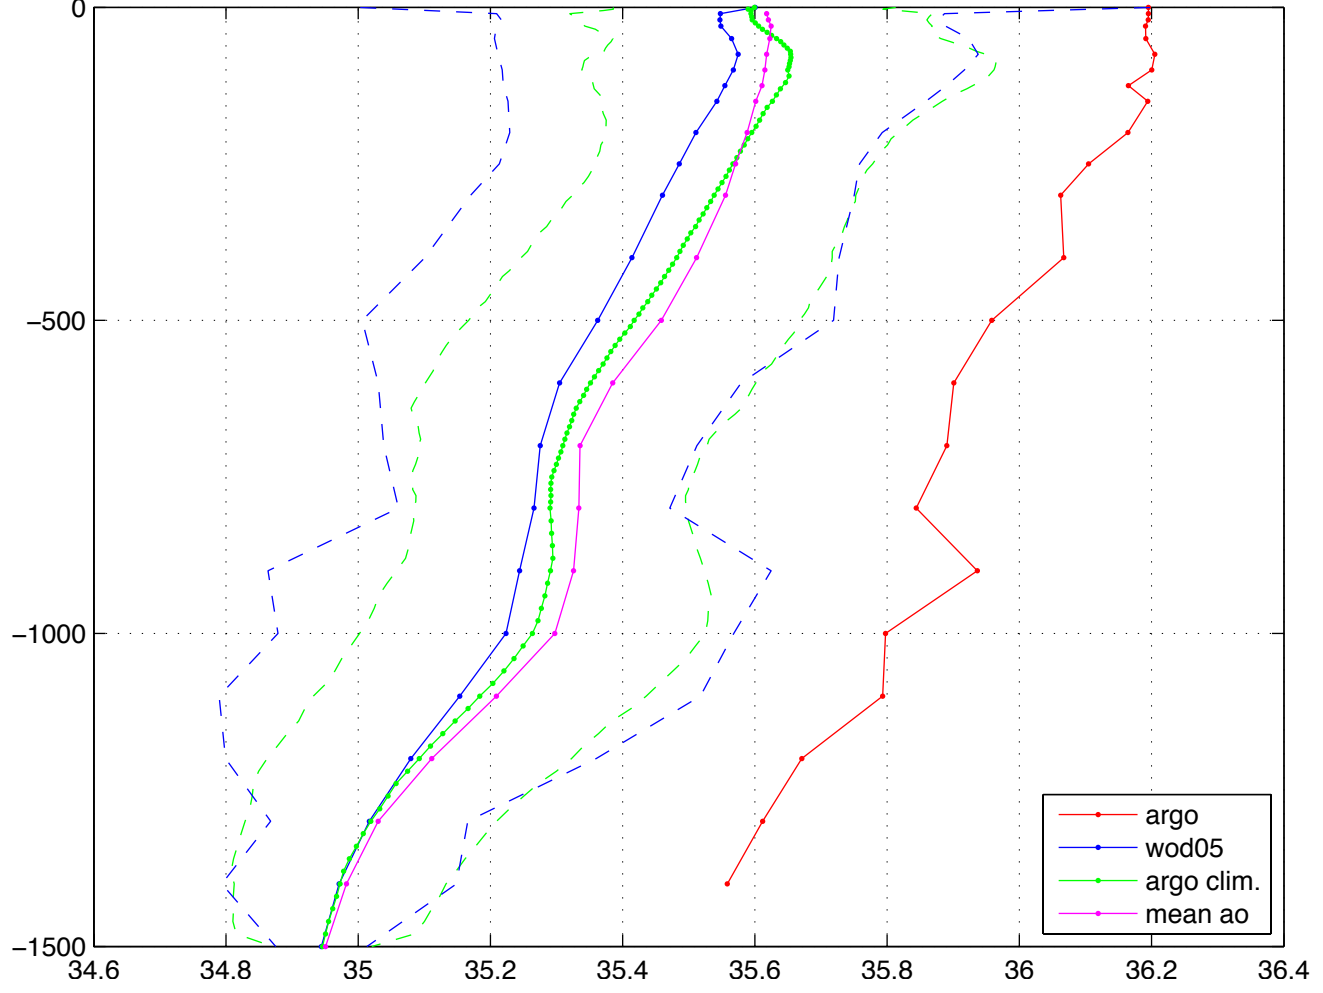

PF no 4900439 WMO= 852 date=2006 6 22 / long=-42.685 / lat=50.487

PF no 4900446 WMO= 852 date=2006 6 23 / long=-30.59 / lat=49.617

PF no 3900191 WMO= 852 date=2006 6 25 / long=-24.284 / lat=-46.273

PF no 3900193 WMO= 852 date=2006 6 25 / long=-44.211 / lat=-46.325

PF no 3900190 WMO= 852 date=2006 6 26 / long=-42.427 / lat=-29.851

PF no 3900189 WMO= 852 date=2006 6 26 / long=-35.014 / lat=-34.559

PF no 3900492 WMO= 852 date=2006 6 26 / long=-89.34 / lat=-15.948

PF no 69028 WMO= 846 date=2006 6 27 / long=-18.616 / lat=49.432

PF no 1900379 WMO= 841 date=2006 6 28 / long=-89.16 / lat=8.889

PF no 3900429 WMO= 851 date=2006 6 30 / long=-49.296 / lat=-55.973

PF no 3900175 WMO= 852 date=2006 6 30 / long=-92.982 / lat=-9.073