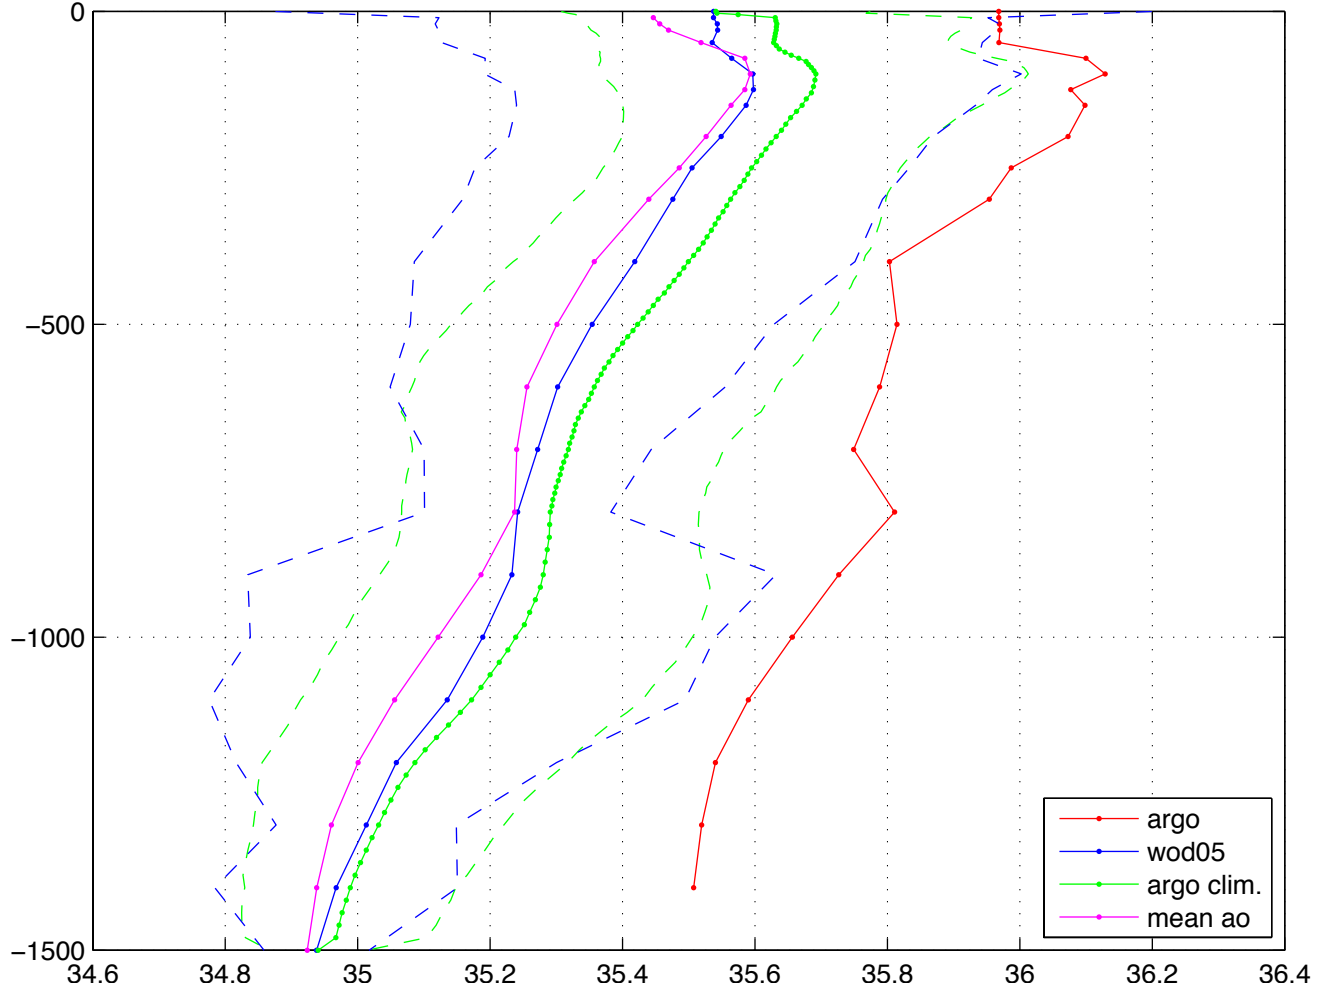

PF no 3900189 WMO= 852 date=2006 10 14 / long=-36.525 / lat=-34.872

PF no 3900492 WMO= 852 date=2006 10 14 / long=-89.794 / lat=-14.644

PF no 69023 WMO= 846 date=2006 10 14 / long=-19.411 / lat=43.438

PF no 69027 WMO= 846 date=2006 10 16 / long=-42.218 / lat=39.067

PF no 1900379 WMO= 841 date=2006 10 16 / long=-86.651 / lat=10.298

PF no 4900438 WMO= 852 date=2006 10 19 / long=-67.8 / lat=28.221

PF no 4900439 WMO= 852 date=2006 10 20 / long=-43.483 / lat=49.749

PF no 3900193 WMO= 852 date=2006 10 23 / long=-46.613 / lat=-45.488

PF no 3900189 WMO= 852 date=2006 10 24 / long=-36.834 / lat=-35.097

PF no 3900492 WMO= 852 date=2006 10 24 / long=-90.026 / lat=-14.339

PF no 69028 WMO= 846 date=2006 10 25 / long=-19.374 / lat=49.508

PF no 1900738 WMO= 851 date=2006 10 26 / long=-27.754 / lat=10.993

PF no 4900439 WMO= 852 date=2006 10 30 / long=-43.008 / lat=50.243