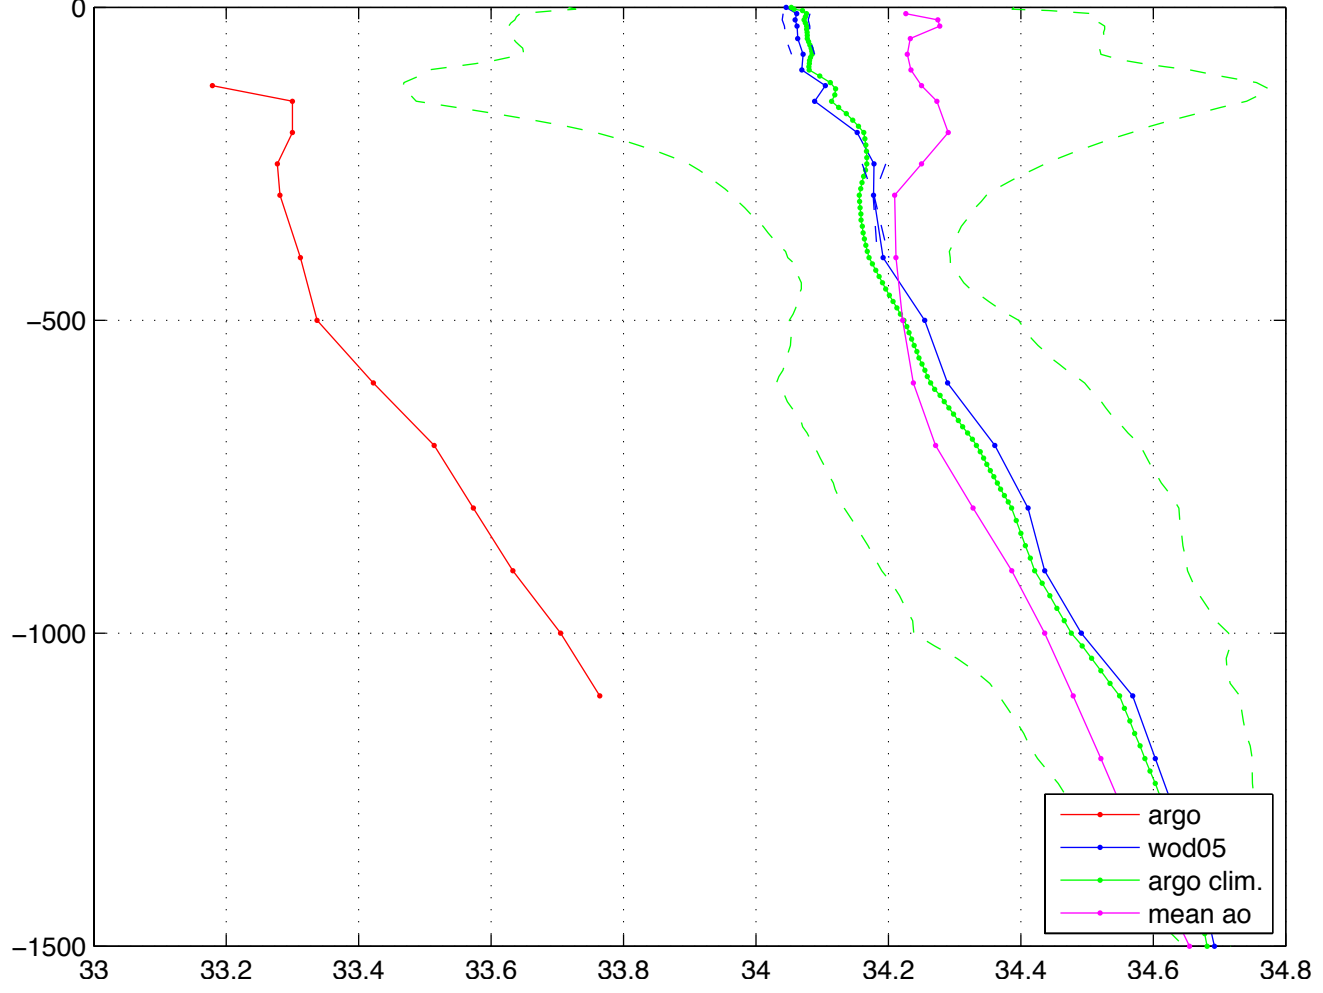

PF no 3900191 WMO= 852 date=2006 10 13 / long=-16.719 / lat=-45.631

PF no 3900193 WMO= 852 date=2006 10 13 / long=-47.691 / lat=-44.849

PF no 3900190 WMO= 852 date=2006 10 14 / long=-44.289 / lat=-30.908

PF no 3900189 WMO= 852 date=2006 10 14 / long=-36.525 / lat=-34.872

PF no 3900492 WMO= 852 date=2006 10 14 / long=-89.794 / lat=-14.644

PF no 69023 WMO= 846 date=2006 10 14 / long=-19.411 / lat=43.438

PF no 69027 WMO= 846 date=2006 10 16 / long=-42.218 / lat=39.067

PF no 1900379 WMO= 841 date=2006 10 16 / long=-86.651 / lat=10.298

PF no 4900438 WMO= 852 date=2006 10 19 / long=-67.8 / lat=28.221

PF no 4900439 WMO= 852 date=2006 10 20 / long=-43.483 / lat=49.749

PF no 3900193 WMO= 852 date=2006 10 23 / long=-46.613 / lat=-45.488

PF no 3900189 WMO= 852 date=2006 10 24 / long=-36.834 / lat=-35.097

PF no 3900492 WMO= 852 date=2006 10 24 / long=-90.026 / lat=-14.339

PF no 69028 WMO= 846 date=2006 10 25 / long=-19.374 / lat=49.508

PF no 1900738 WMO= 851 date=2006 10 26 / long=-27.754 / lat=10.993