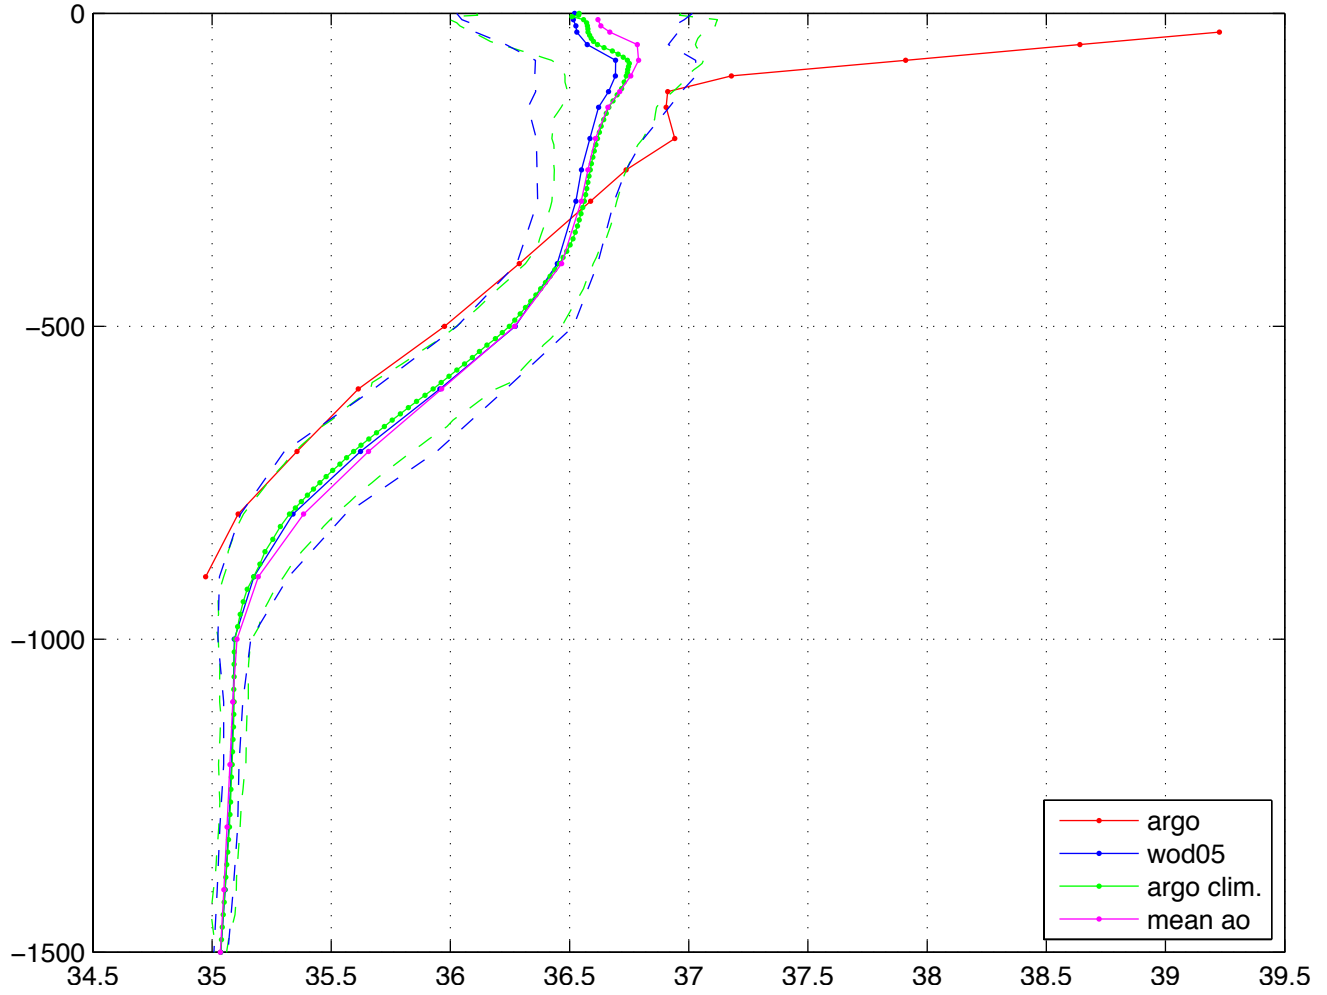

PF no 3900191 WMO= 852 date=2006 10 13 / long=-16.719 / lat=-45.631

PF no 3900193 WMO= 852 date=2006 10 13 / long=-47.691 / lat=-44.849

PF no 3900190 WMO= 852 date=2006 10 14 / long=-44.289 / lat=-30.908

PF no 3900189 WMO= 852 date=2006 10 14 / long=-36.525 / lat=-34.872

PF no 3900492 WMO= 852 date=2006 10 14 / long=-89.794 / lat=-14.644

PF no 69023 WMO= 846 date=2006 10 14 / long=-19.411 / lat=43.438

PF no 69027 WMO= 846 date=2006 10 16 / long=-42.218 / lat=39.067

PF no 1900379 WMO= 841 date=2006 10 16 / long=-86.651 / lat=10.298

PF no 4900438 WMO= 852 date=2006 10 19 / long=-67.8 / lat=28.221

PF no 4900439 WMO= 852 date=2006 10 20 / long=-43.483 / lat=49.749

PF no 3900193 WMO= 852 date=2006 10 23 / long=-46.613 / lat=-45.488

PF no 3900189 WMO= 852 date=2006 10 24 / long=-36.834 / lat=-35.097

PF no 3900492 WMO= 852 date=2006 10 24 / long=-90.026 / lat=-14.339

PF no 69028 WMO= 846 date=2006 10 25 / long=-19.374 / lat=49.508

PF no 1900738 WMO= 851 date=2006 10 26 / long=-27.754 / lat=10.993