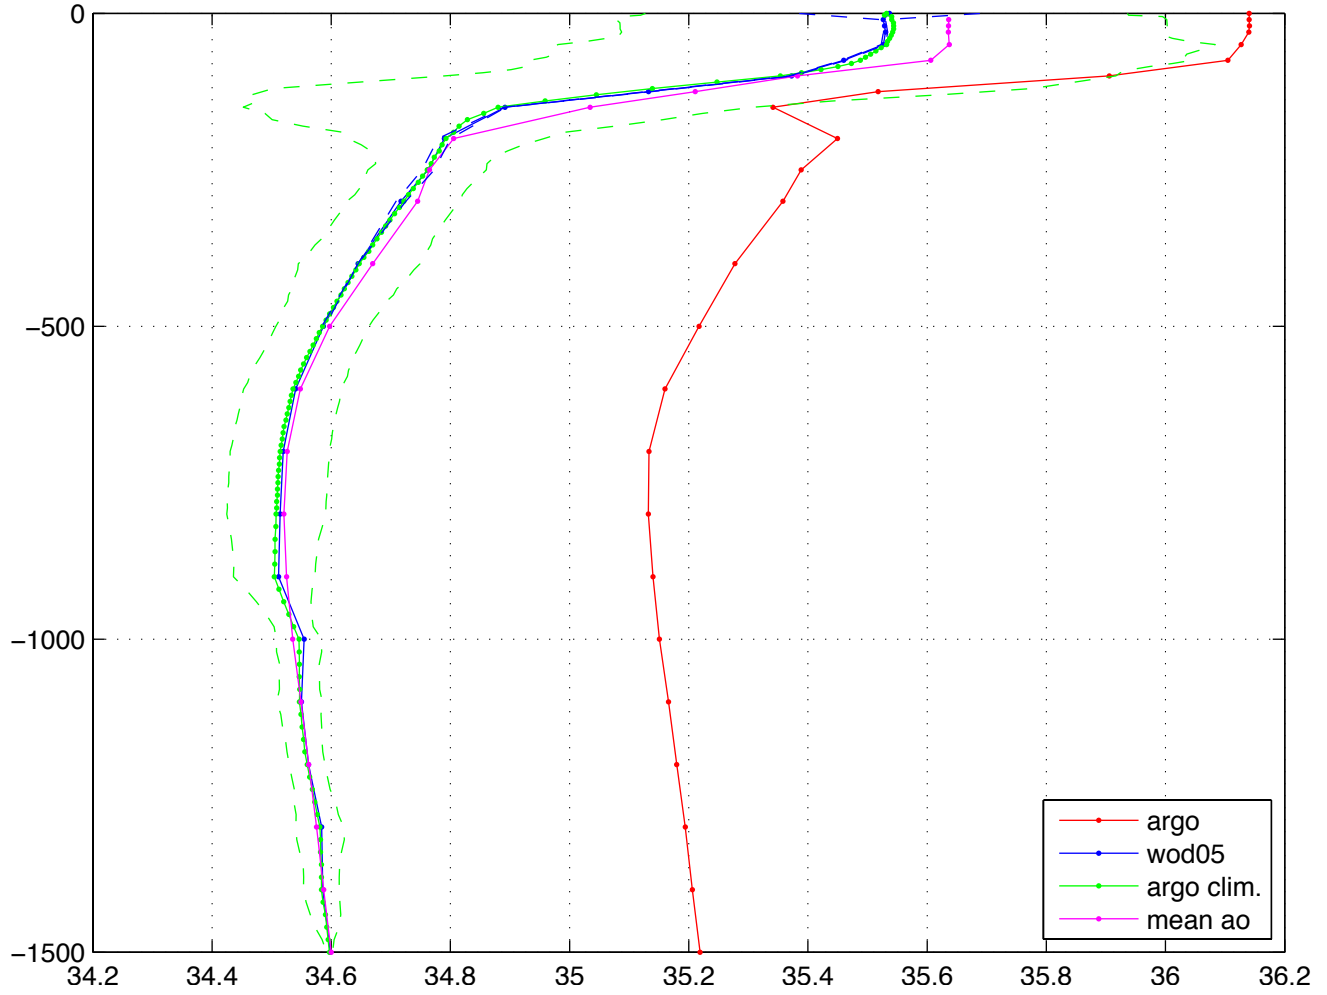

PF no 4900439 WMO= 852 date=2006 11 19 / long=-44.158 / lat=50.524

PF no 3900193 WMO= 852 date=2006 11 22 / long=-42.016 / lat=-46.086

PF no 3900190 WMO= 852 date=2006 11 23 / long=-44.542 / lat=-31.67

PF no 3900189 WMO= 852 date=2006 11 23 / long=-35.965 / lat=-35.482

PF no 3900492 WMO= 852 date=2006 11 23 / long=-90.307 / lat=-13.66

PF no 69028 WMO= 846 date=2006 11 24 / long=-20.669 / lat=49.007

PF no 5900043 WMO= 846 date=2006 11 25 / long=106.18 / lat=-9.922

PF no 4900439 WMO= 852 date=2006 11 29 / long=-43.377 / lat=50.506

PF no 3900193 WMO= 852 date=2006 12 2 / long=-41.594 / lat=-46.046

PF no 3900189 WMO= 852 date=2006 12 3 / long=-35.822 / lat=-35.243

PF no 3900190 WMO= 852 date=2006 12 3 / long=-45.042 / lat=-31.793

PF no 3900492 WMO= 852 date=2006 12 3 / long=-90.414 / lat=-13.586

PF no 4900439 WMO= 852 date=2006 12 9 / long=-44.669 / lat=50.74