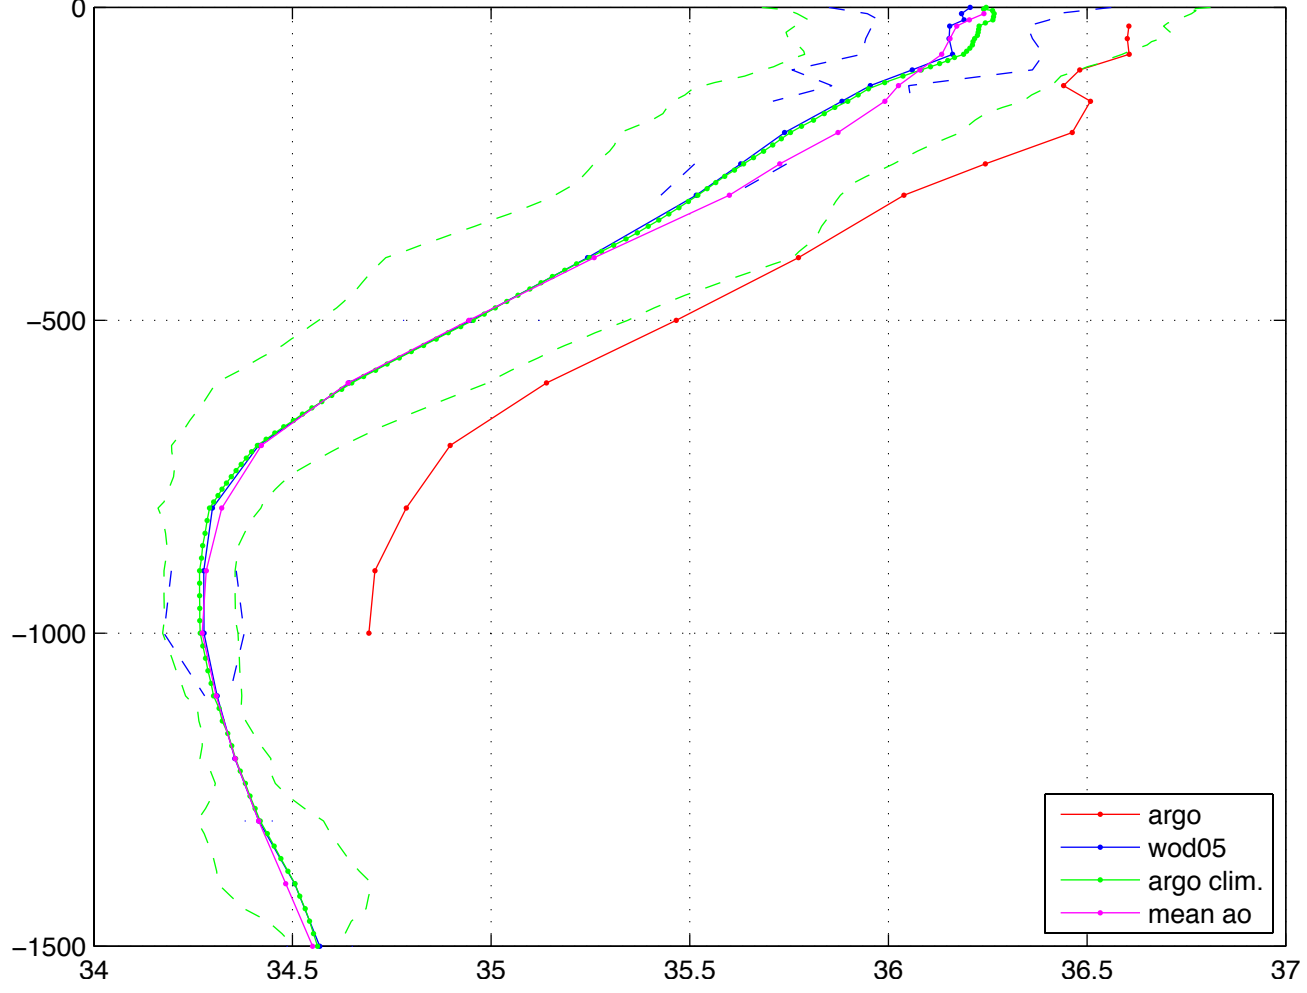

PF no 4900439 WMO= 852 date=2006 11 19 / long=-44.158 / lat=50.524

PF no 3900193 WMO= 852 date=2006 11 22 / long=-42.016 / lat=-46.086

PF no 3900190 WMO= 852 date=2006 11 23 / long=-44.542 / lat=-31.67

PF no 3900189 WMO= 852 date=2006 11 23 / long=-35.965 / lat=-35.482

PF no 3900492 WMO= 852 date=2006 11 23 / long=-90.307 / lat=-13.66

PF no 69028 WMO= 846 date=2006 11 24 / long=-20.669 / lat=49.007

PF no 5900043 WMO= 846 date=2006 11 25 / long=106.18 / lat=-9.922

PF no 4900439 WMO= 852 date=2006 11 29 / long=-43.377 / lat=50.506

PF no 3900193 WMO= 852 date=2006 12 2 / long=-41.594 / lat=-46.046

PF no 3900189 WMO= 852 date=2006 12 3 / long=-35.822 / lat=-35.243

PF no 3900190 WMO= 852 date=2006 12 3 / long=-45.042 / lat=-31.793

PF no 3900492 WMO= 852 date=2006 12 3 / long=-90.414 / lat=-13.586

PF no 4900439 WMO= 852 date=2006 12 9 / long=-44.669 / lat=50.74