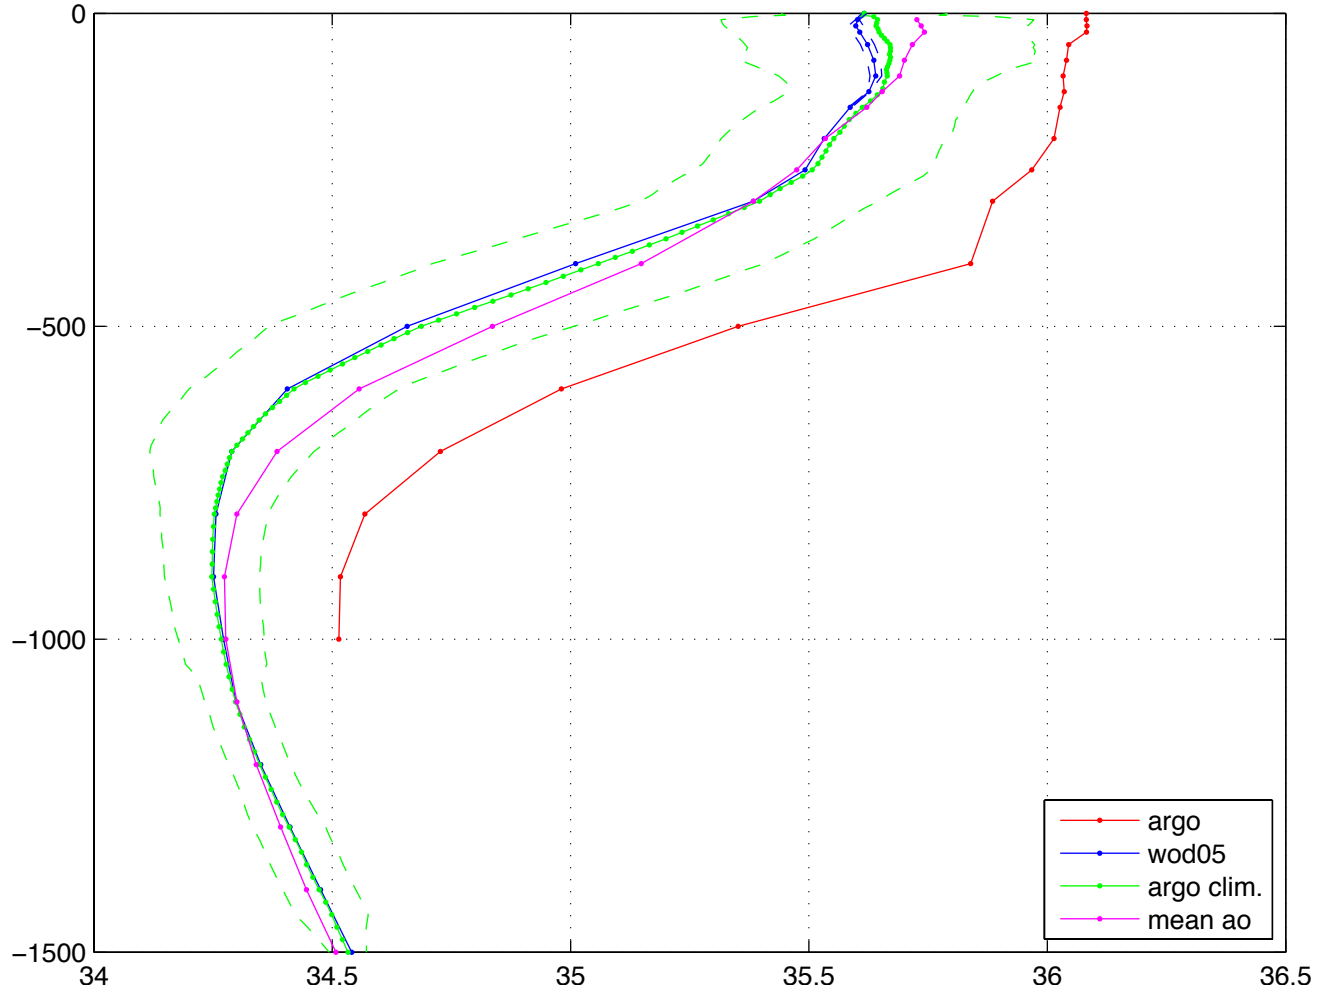

PF no 4900439 WMO= 852 date=2006 11 19 / long=-44.158 / lat=50.524

PF no 3900193 WMO= 852 date=2006 11 22 / long=-42.016 / lat=-46.086

PF no 3900190 WMO= 852 date=2006 11 23 / long=-44.542 / lat=-31.67

PF no 3900189 WMO= 852 date=2006 11 23 / long=-35.965 / lat=-35.482

PF no 3900492 WMO= 852 date=2006 11 23 / long=-90.307 / lat=-13.66

PF no 69028 WMO= 846 date=2006 11 24 / long=-20.669 / lat=49.007

PF no 5900043 WMO= 846 date=2006 11 25 / long=106.18 / lat=-9.922

PF no 4900439 WMO= 852 date=2006 11 29 / long=-43.377 / lat=50.506

PF no 3900193 WMO= 852 date=2006 12 2 / long=-41.594 / lat=-46.046

PF no 3900189 WMO= 852 date=2006 12 3 / long=-35.822 / lat=-35.243

PF no 3900190 WMO= 852 date=2006 12 3 / long=-45.042 / lat=-31.793

PF no 3900492 WMO= 852 date=2006 12 3 / long=-90.414 / lat=-13.586

PF no 4900439 WMO= 852 date=2006 12 9 / long=-44.669 / lat=50.74