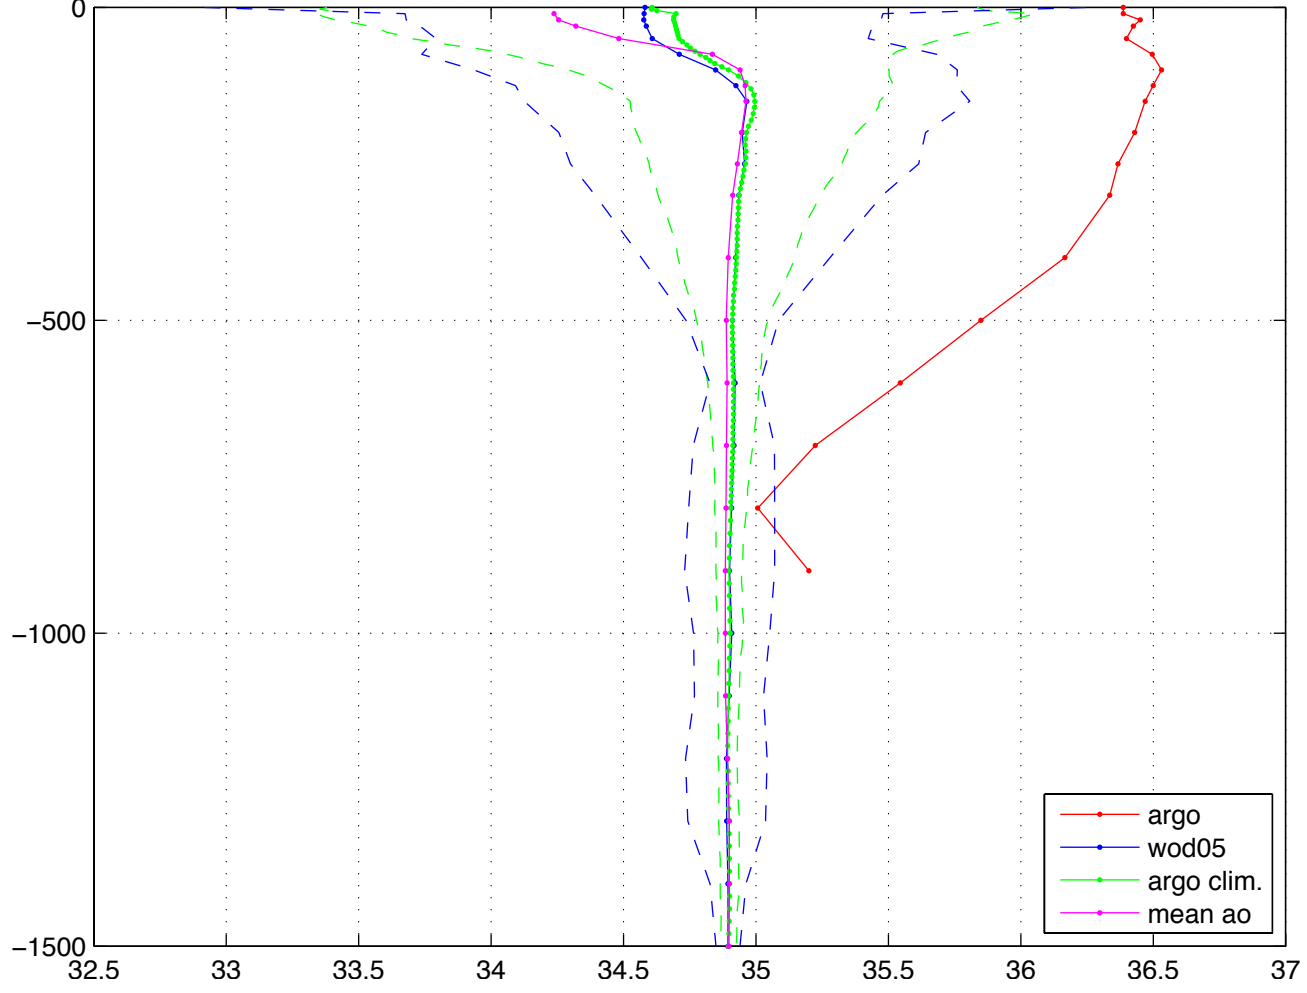

PF no 4900439 WMO= 852 date=2006 11 19 / long=-44.158 / lat=50.524

PF no 3900193 WMO= 852 date=2006 11 22 / long=-42.016 / lat=-46.086

PF no 3900190 WMO= 852 date=2006 11 23 / long=-44.542 / lat=-31.67

PF no 3900189 WMO= 852 date=2006 11 23 / long=-35.965 / lat=-35.482

PF no 3900492 WMO= 852 date=2006 11 23 / long=-90.307 / lat=-13.66

PF no 69028 WMO= 846 date=2006 11 24 / long=-20.669 / lat=49.007

PF no 5900043 WMO= 846 date=2006 11 25 / long=106.18 / lat=-9.922

PF no 4900439 WMO= 852 date=2006 11 29 / long=-43.377 / lat=50.506

PF no 3900193 WMO= 852 date=2006 12 2 / long=-41.594 / lat=-46.046

PF no 3900189 WMO= 852 date=2006 12 3 / long=-35.822 / lat=-35.243

PF no 3900190 WMO= 852 date=2006 12 3 / long=-45.042 / lat=-31.793

PF no 3900492 WMO= 852 date=2006 12 3 / long=-90.414 / lat=-13.586

PF no 4900439 WMO= 852 date=2006 12 9 / long=-44.669 / lat=50.74