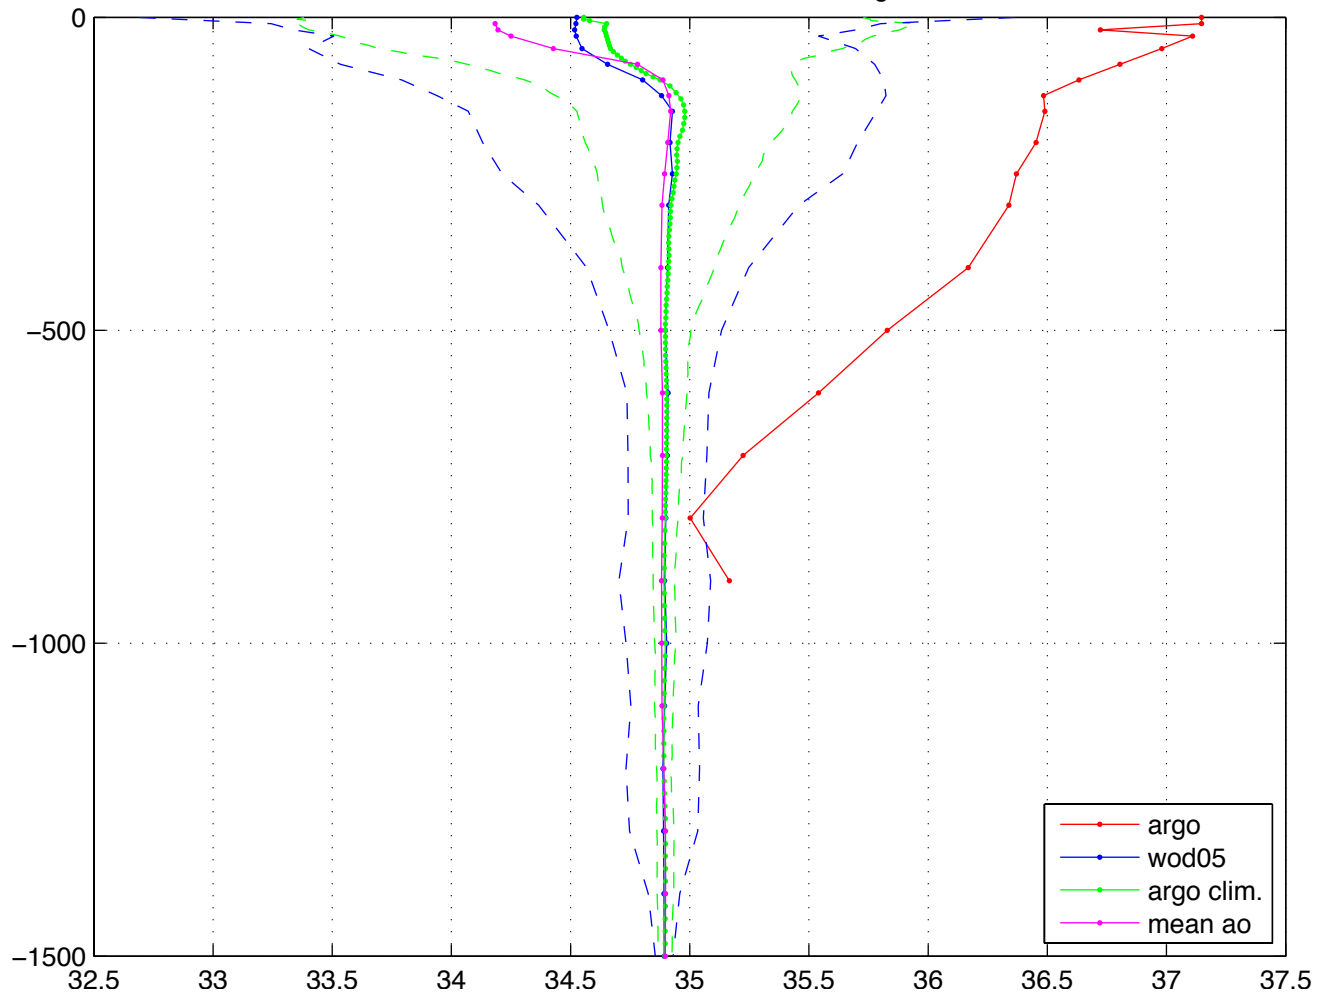

PF no 4900439 WMO= 852 date=2006 11 19 / long=-44.158 / lat=50.524

PF no 3900193 WMO= 852 date=2006 11 22 / long=-42.016 / lat=-46.086

PF no 3900190 WMO= 852 date=2006 11 23 / long=-44.542 / lat=-31.67

PF no 3900189 WMO= 852 date=2006 11 23 / long=-35.965 / lat=-35.482

PF no 3900492 WMO= 852 date=2006 11 23 / long=-90.307 / lat=-13.66

PF no 69028 WMO= 846 date=2006 11 24 / long=-20.669 / lat=49.007

PF no 5900043 WMO= 846 date=2006 11 25 / long=106.18 / lat=-9.922

PF no 4900439 WMO= 852 date=2006 11 29 / long=-43.377 / lat=50.506

PF no 3900193 WMO= 852 date=2006 12 2 / long=-41.594 / lat=-46.046

PF no 3900189 WMO= 852 date=2006 12 3 / long=-35.822 / lat=-35.243

PF no 3900190 WMO= 852 date=2006 12 3 / long=-45.042 / lat=-31.793

PF no 3900492 WMO= 852 date=2006 12 3 / long=-90.414 / lat=-13.586

PF no 4900439 WMO= 852 date=2006 12 9 / long=-44.669 / lat=50.74