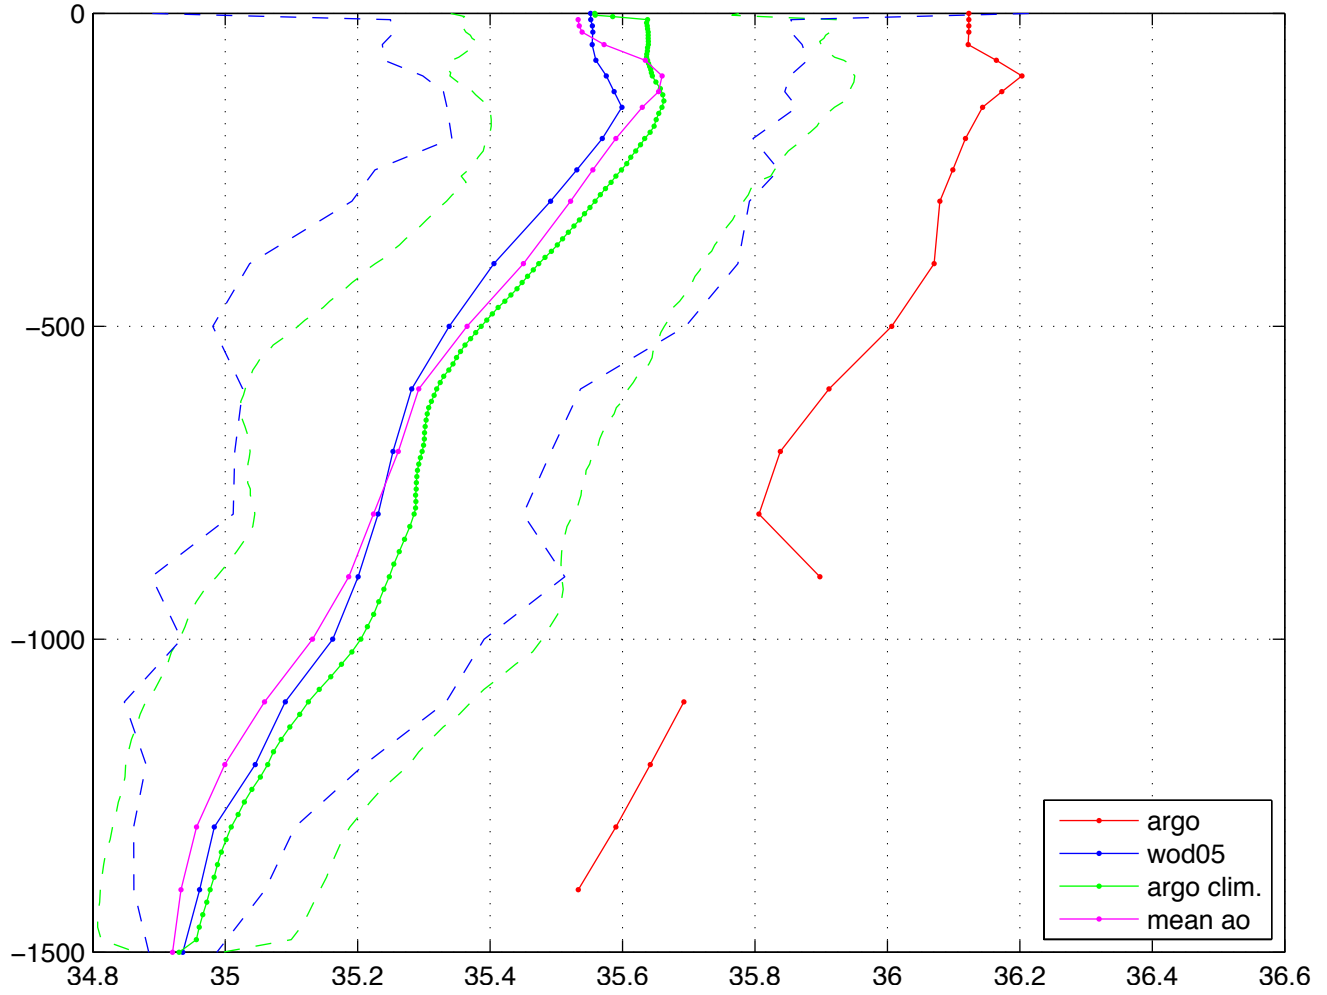

PF no 4900439 WMO= 852 date=2006 11 19 / long=-44.158 / lat=50.524

PF no 3900193 WMO= 852 date=2006 11 22 / long=-42.016 / lat=-46.086

PF no 3900190 WMO= 852 date=2006 11 23 / long=-44.542 / lat=-31.67

PF no 3900189 WMO= 852 date=2006 11 23 / long=-35.965 / lat=-35.482

PF no 3900492 WMO= 852 date=2006 11 23 / long=-90.307 / lat=-13.66

PF no 69028 WMO= 846 date=2006 11 24 / long=-20.669 / lat=49.007

PF no 5900043 WMO= 846 date=2006 11 25 / long=106.18 / lat=-9.922

PF no 4900439 WMO= 852 date=2006 11 29 / long=-43.377 / lat=50.506

PF no 3900193 WMO= 852 date=2006 12 2 / long=-41.594 / lat=-46.046

PF no 3900189 WMO= 852 date=2006 12 3 / long=-35.822 / lat=-35.243

PF no 3900190 WMO= 852 date=2006 12 3 / long=-45.042 / lat=-31.793

PF no 3900492 WMO= 852 date=2006 12 3 / long=-90.414 / lat=-13.586

PF no 4900439 WMO= 852 date=2006 12 9 / long=-44.669 / lat=50.74