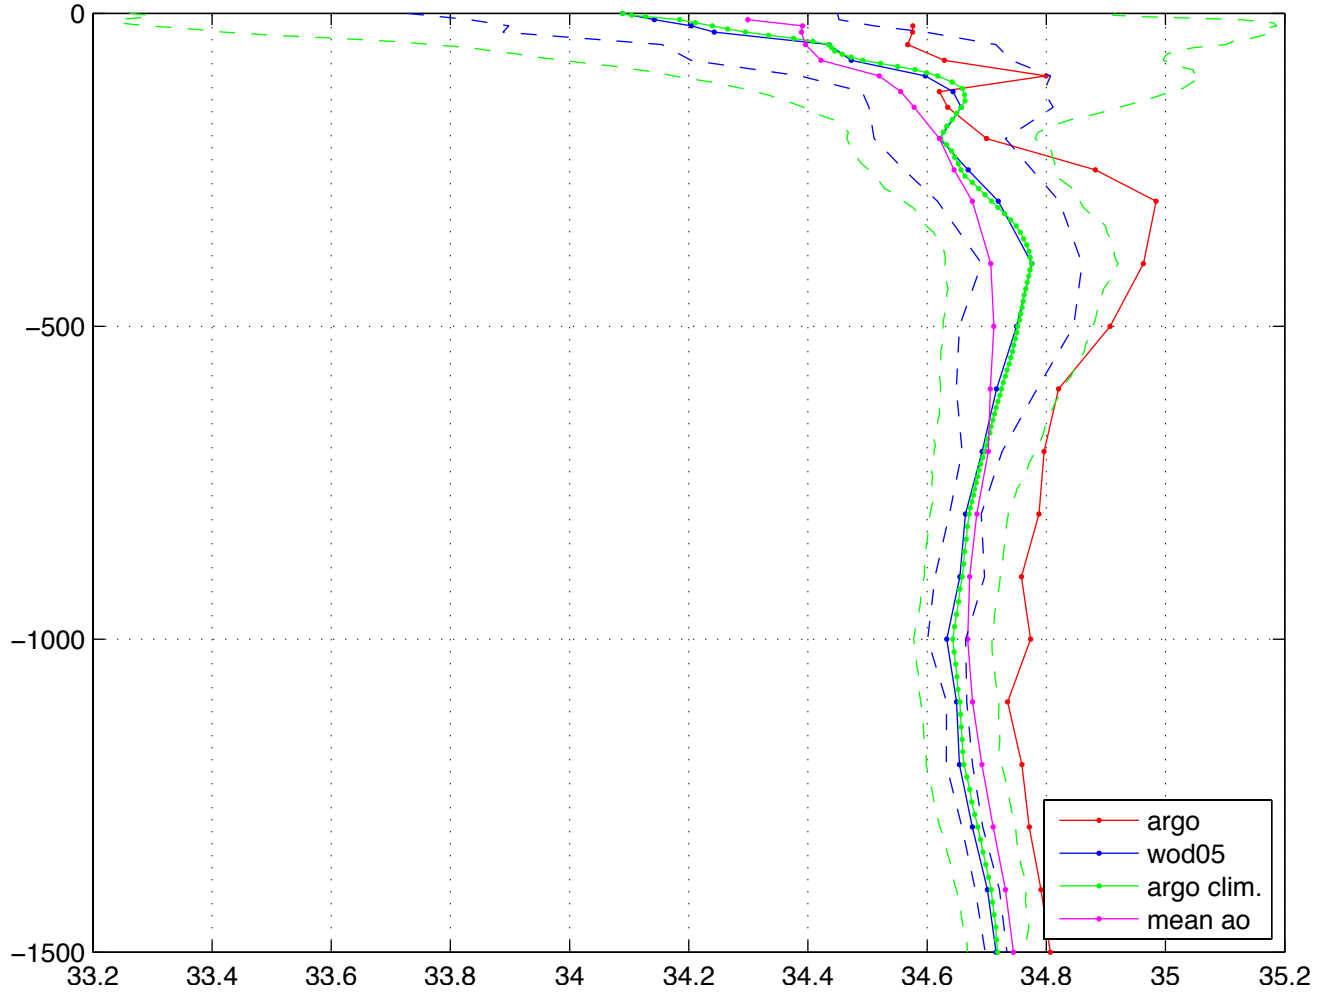

PF no 4900439 WMO= 852 date=2006 11 19 / long=-44.158 / lat=50.524

PF no 3900193 WMO= 852 date=2006 11 22 / long=-42.016 / lat=-46.086

PF no 3900190 WMO= 852 date=2006 11 23 / long=-44.542 / lat=-31.67

PF no 3900189 WMO= 852 date=2006 11 23 / long=-35.965 / lat=-35.482

PF no 3900492 WMO= 852 date=2006 11 23 / long=-90.307 / lat=-13.66

PF no 69028 WMO= 846 date=2006 11 24 / long=-20.669 / lat=49.007

PF no 5900043 WMO= 846 date=2006 11 25 / long=106.18 / lat=-9.922

PF no 4900439 WMO= 852 date=2006 11 29 / long=-43.377 / lat=50.506

PF no 3900193 WMO= 852 date=2006 12 2 / long=-41.594 / lat=-46.046

PF no 3900189 WMO= 852 date=2006 12 3 / long=-35.822 / lat=-35.243

PF no 3900190 WMO= 852 date=2006 12 3 / long=-45.042 / lat=-31.793

PF no 3900492 WMO= 852 date=2006 12 3 / long=-90.414 / lat=-13.586

PF no 4900439 WMO= 852 date=2006 12 9 / long=-44.669 / lat=50.74