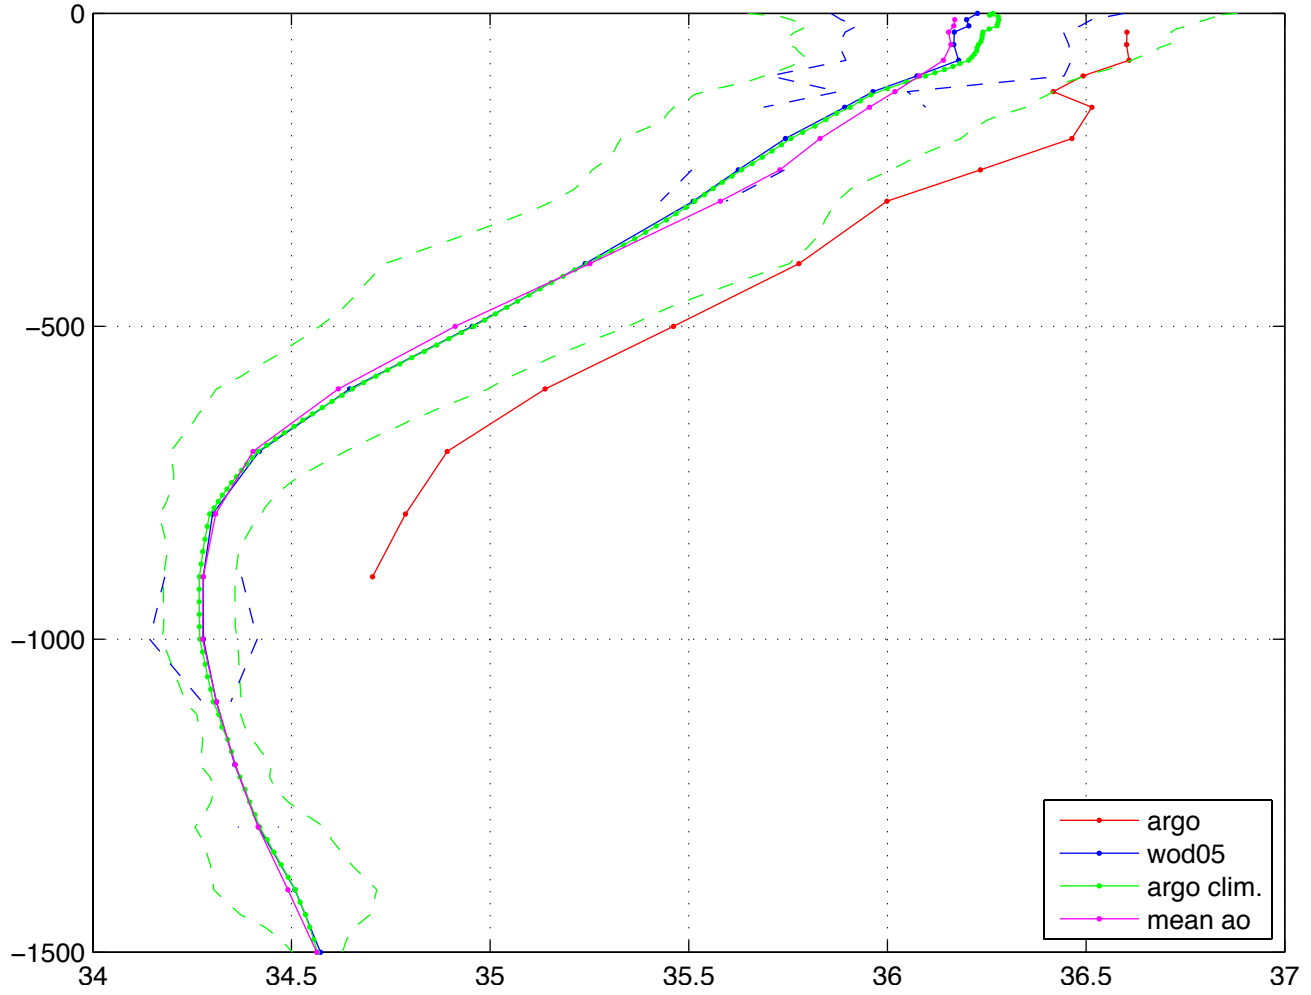

PF no 3900193 WMO= 852 date=2006 12 12 / long=-40.262 / lat=-46.068

PF no 1900747 WMO= 851 date=2006 12 12 / long=3.38 / lat=-48.953

PF no 3900189 WMO= 852 date=2006 12 13 / long=-36.138 / lat=-35.356

PF no 3900190 WMO= 852 date=2006 12 13 / long=-45.241 / lat=-31.727

PF no 3900492 WMO= 852 date=2006 12 13 / long=-90.499 / lat=-13.5

PF no 4900439 WMO= 852 date=2006 12 19 / long=-42.182 / lat=50.881

PF no 3900186 WMO= 852 date=2006 12 22 / long=-47.923 / lat=-38.91

PF no 3900193 WMO= 852 date=2006 12 22 / long=-38.892 / lat=-46.028

PF no 3900189 WMO= 852 date=2006 12 23 / long=-36.034 / lat=-35.716

PF no 3900190 WMO= 852 date=2006 12 23 / long=-44.98 / lat=-31.899

PF no 3900492 WMO= 852 date=2006 12 23 / long=-90.565 / lat=-13.467

PF no 69028 WMO= 846 date=2006 12 24 / long=-19.07 / lat=49.751

PF no 3900440 WMO= 852 date=2006 12 24 / long=-46.116 / lat=-28.65

PF no 4900439 WMO= 852 date=2006 12 29 / long=-40.859 / lat=50.759