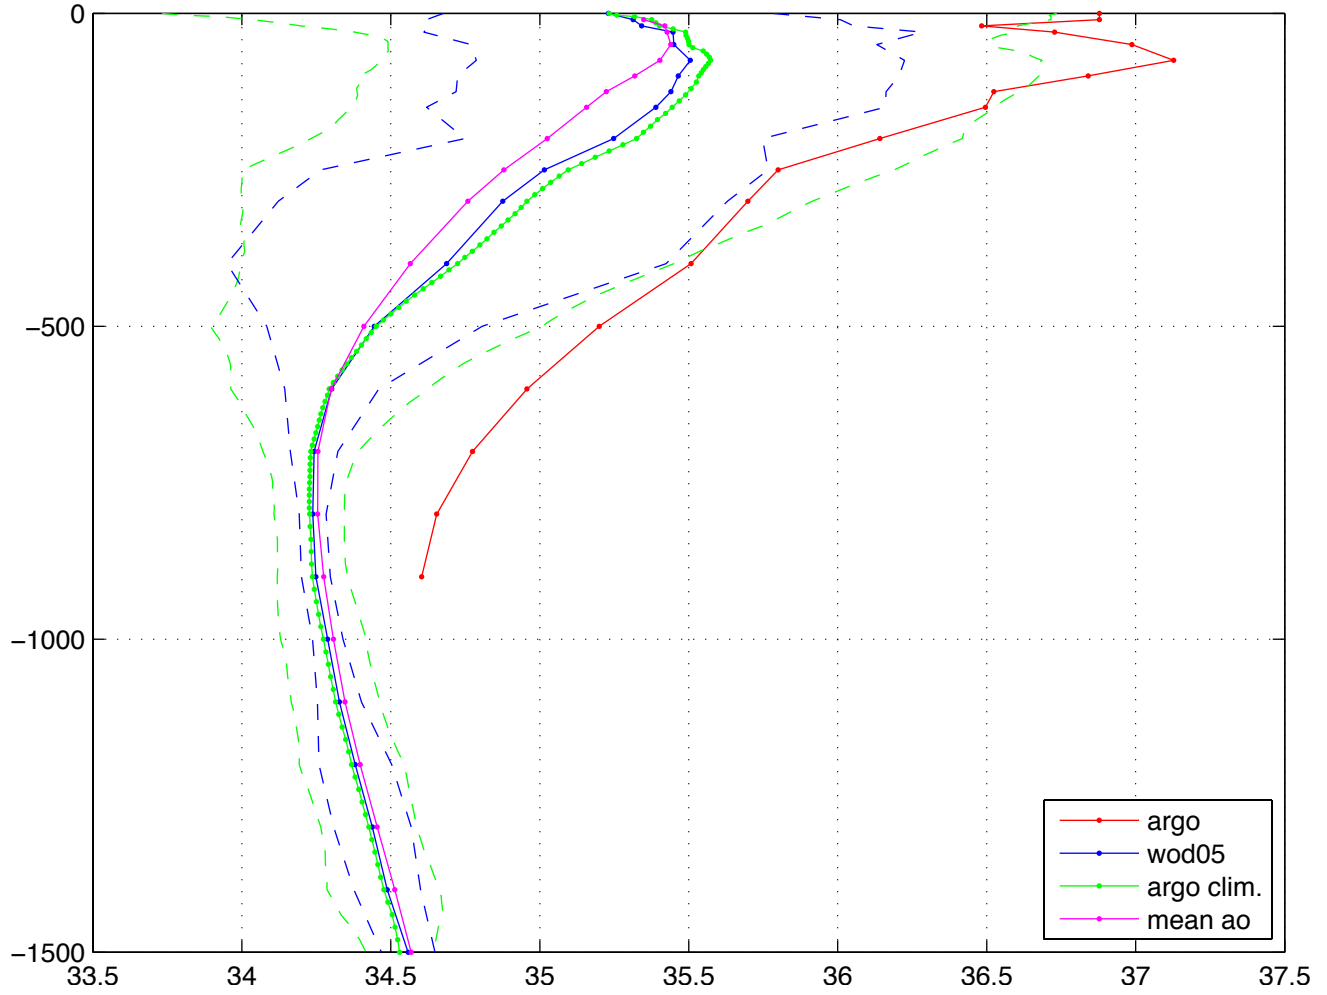

PF no 3900193 WMO= 852 date=2006 12 12 / long=-40.262 / lat=-46.068

PF no 1900747 WMO= 851 date=2006 12 12 / long=3.38 / lat=-48.953

PF no 3900189 WMO= 852 date=2006 12 13 / long=-36.138 / lat=-35.356

PF no 3900190 WMO= 852 date=2006 12 13 / long=-45.241 / lat=-31.727

PF no 3900492 WMO= 852 date=2006 12 13 / long=-90.499 / lat=-13.5

PF no 4900439 WMO= 852 date=2006 12 19 / long=-42.182 / lat=50.881

PF no 3900186 WMO= 852 date=2006 12 22 / long=-47.923 / lat=-38.91

PF no 3900193 WMO= 852 date=2006 12 22 / long=-38.892 / lat=-46.028

PF no 3900189 WMO= 852 date=2006 12 23 / long=-36.034 / lat=-35.716

PF no 3900190 WMO= 852 date=2006 12 23 / long=-44.98 / lat=-31.899

PF no 3900492 WMO= 852 date=2006 12 23 / long=-90.565 / lat=-13.467

PF no 69028 WMO= 846 date=2006 12 24 / long=-19.07 / lat=49.751

PF no 3900440 WMO= 852 date=2006 12 24 / long=-46.116 / lat=-28.65

PF no 4900439 WMO= 852 date=2006 12 29 / long=-40.859 / lat=50.759