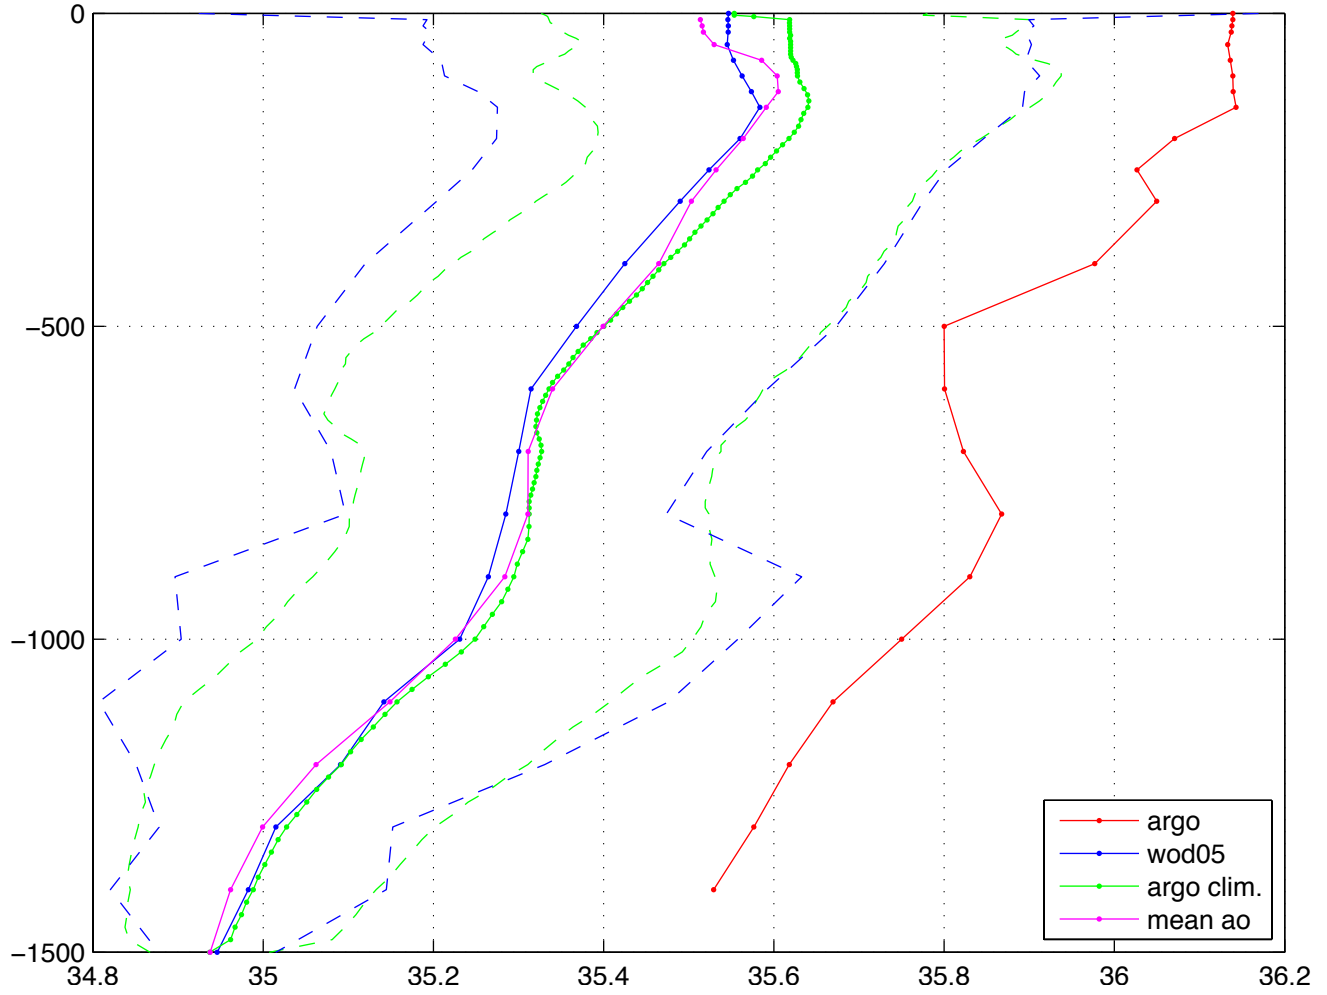

PF no 3900193 WMO= 852 date=2006 12 12 / long=-40.262 / lat=-46.068

PF no 1900747 WMO= 851 date=2006 12 12 / long=3.38 / lat=-48.953

PF no 3900189 WMO= 852 date=2006 12 13 / long=-36.138 / lat=-35.356

PF no 3900190 WMO= 852 date=2006 12 13 / long=-45.241 / lat=-31.727

PF no 3900492 WMO= 852 date=2006 12 13 / long=-90.499 / lat=-13.5

PF no 4900439 WMO= 852 date=2006 12 19 / long=-42.182 / lat=50.881

PF no 3900186 WMO= 852 date=2006 12 22 / long=-47.923 / lat=-38.91

PF no 3900193 WMO= 852 date=2006 12 22 / long=-38.892 / lat=-46.028

PF no 3900189 WMO= 852 date=2006 12 23 / long=-36.034 / lat=-35.716

PF no 3900190 WMO= 852 date=2006 12 23 / long=-44.98 / lat=-31.899

PF no 3900492 WMO= 852 date=2006 12 23 / long=-90.565 / lat=-13.467

PF no 69028 WMO= 846 date=2006 12 24 / long=-19.07 / lat=49.751

PF no 3900440 WMO= 852 date=2006 12 24 / long=-46.116 / lat=-28.65

PF no 4900439 WMO= 852 date=2006 12 29 / long=-40.859 / lat=50.759