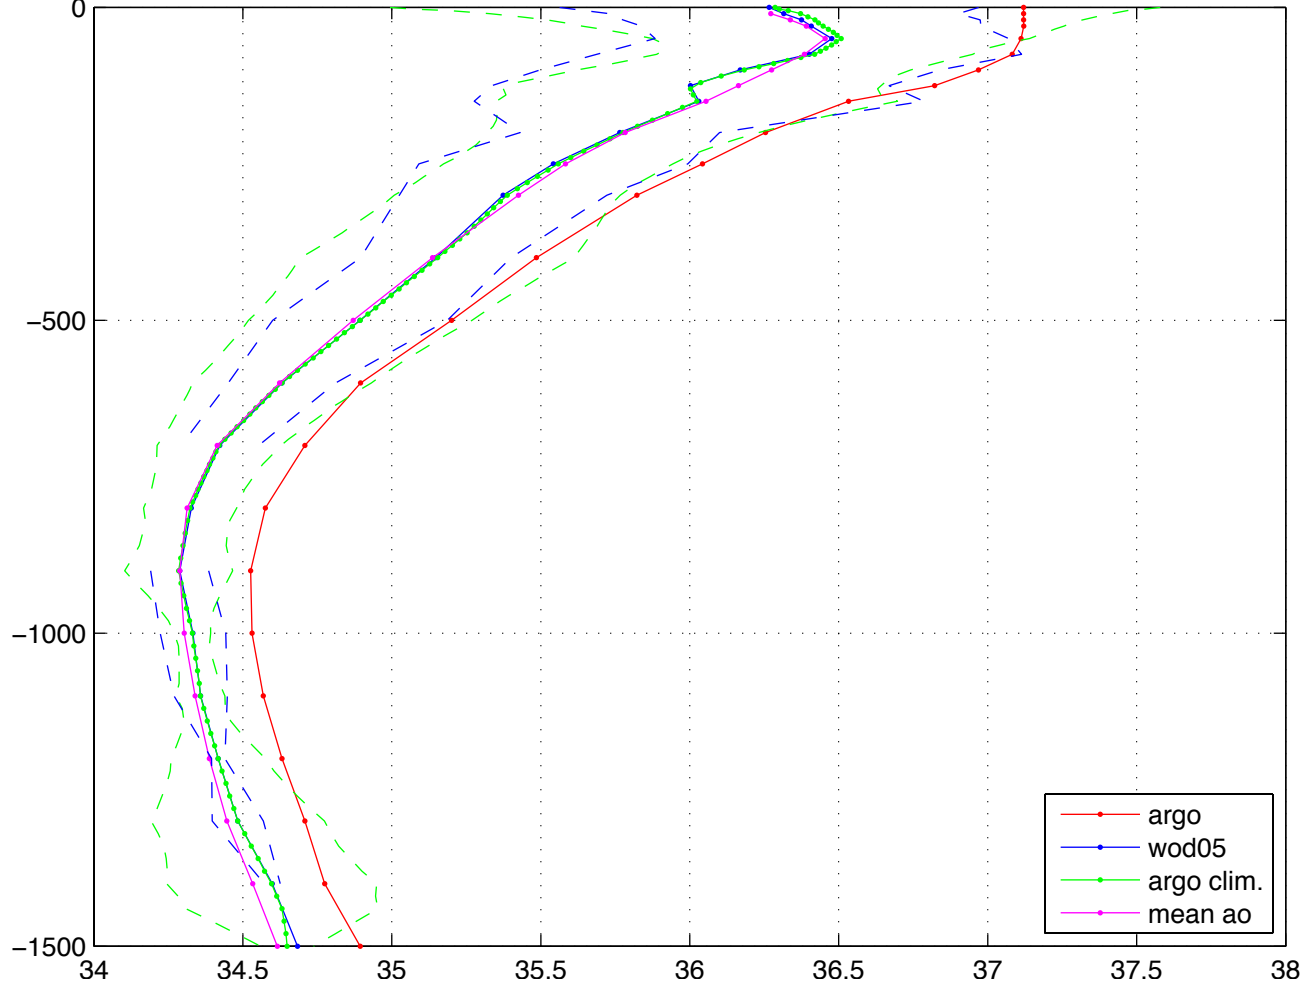

PF no 3900193 WMO= 852 date=2006 12 12 / long=-40.262 / lat=-46.068

PF no 1900747 WMO= 851 date=2006 12 12 / long=3.38 / lat=-48.953

PF no 3900189 WMO= 852 date=2006 12 13 / long=-36.138 / lat=-35.356

PF no 3900190 WMO= 852 date=2006 12 13 / long=-45.241 / lat=-31.727

PF no 3900492 WMO= 852 date=2006 12 13 / long=-90.499 / lat=-13.5

PF no 4900439 WMO= 852 date=2006 12 19 / long=-42.182 / lat=50.881

PF no 3900186 WMO= 852 date=2006 12 22 / long=-47.923 / lat=-38.91

PF no 3900193 WMO= 852 date=2006 12 22 / long=-38.892 / lat=-46.028

PF no 3900189 WMO= 852 date=2006 12 23 / long=-36.034 / lat=-35.716

PF no 3900190 WMO= 852 date=2006 12 23 / long=-44.98 / lat=-31.899

PF no 3900492 WMO= 852 date=2006 12 23 / long=-90.565 / lat=-13.467

PF no 69028 WMO= 846 date=2006 12 24 / long=-19.07 / lat=49.751

PF no 3900440 WMO= 852 date=2006 12 24 / long=-46.116 / lat=-28.65

PF no 4900439 WMO= 852 date=2006 12 29 / long=-40.859 / lat=50.759