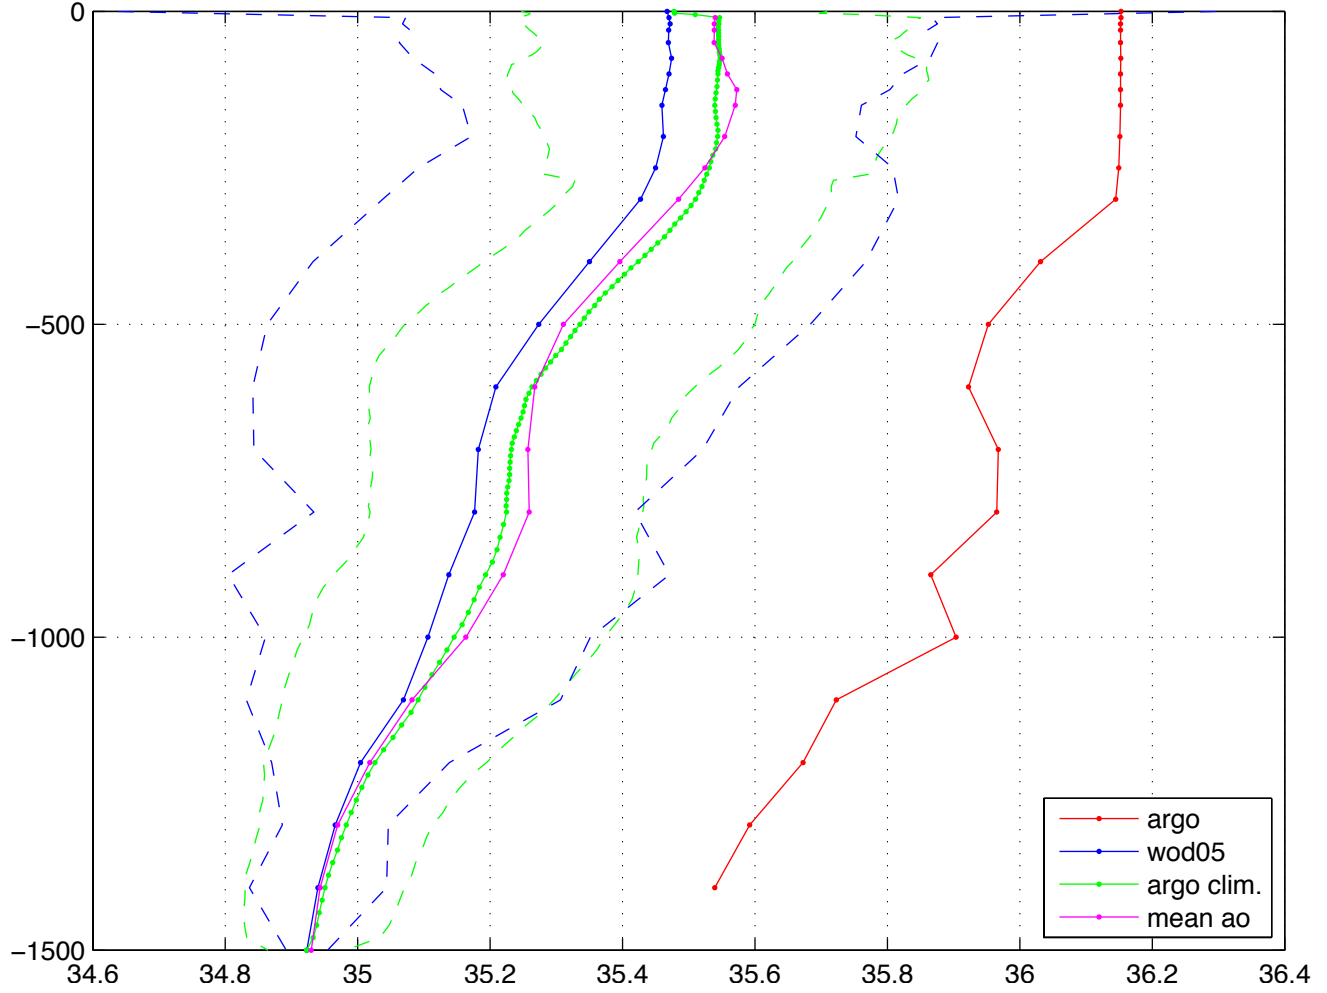

PF no 3900193 WMO= 852 date=2007 1 21 / long=-36.673 / lat=-45.895

PF no 3900186 WMO= 852 date=2007 1 21 / long=-46.639 / lat=-39.956

PF no 3900192 WMO= 852 date=2007 1 21 / long=-24.057 / lat=-47.516

PF no 3900189 WMO= 852 date=2007 1 22 / long=-37.918 / lat=-34.895

PF no 3900190 WMO= 852 date=2007 1 22 / long=-45.059 / lat=-32.959

PF no 3900492 WMO= 852 date=2007 1 22 / long=-90.314 / lat=-14

PF no 69028 WMO= 846 date=2007 1 23 / long=-21.182 / lat=49.509

PF no 6900311 WMO= 851 date=2007 1 25 / long=-32.047 / lat=-52.064

PF no 4900439 WMO= 852 date=2007 1 28 / long=-41.363 / lat=51.413

PF no 3900192 WMO= 852 date=2007 1 31 / long=-23.932 / lat=-47.96

PF no 3900186 WMO= 852 date=2007 1 31 / long=-46.182 / lat=-41.18

PF no 3900193 WMO= 852 date=2007 1 31 / long=-36.191 / lat=-45.466

PF no 4900439 WMO= 852 date=2007 2 7 / long=-41.734 / lat=51.463