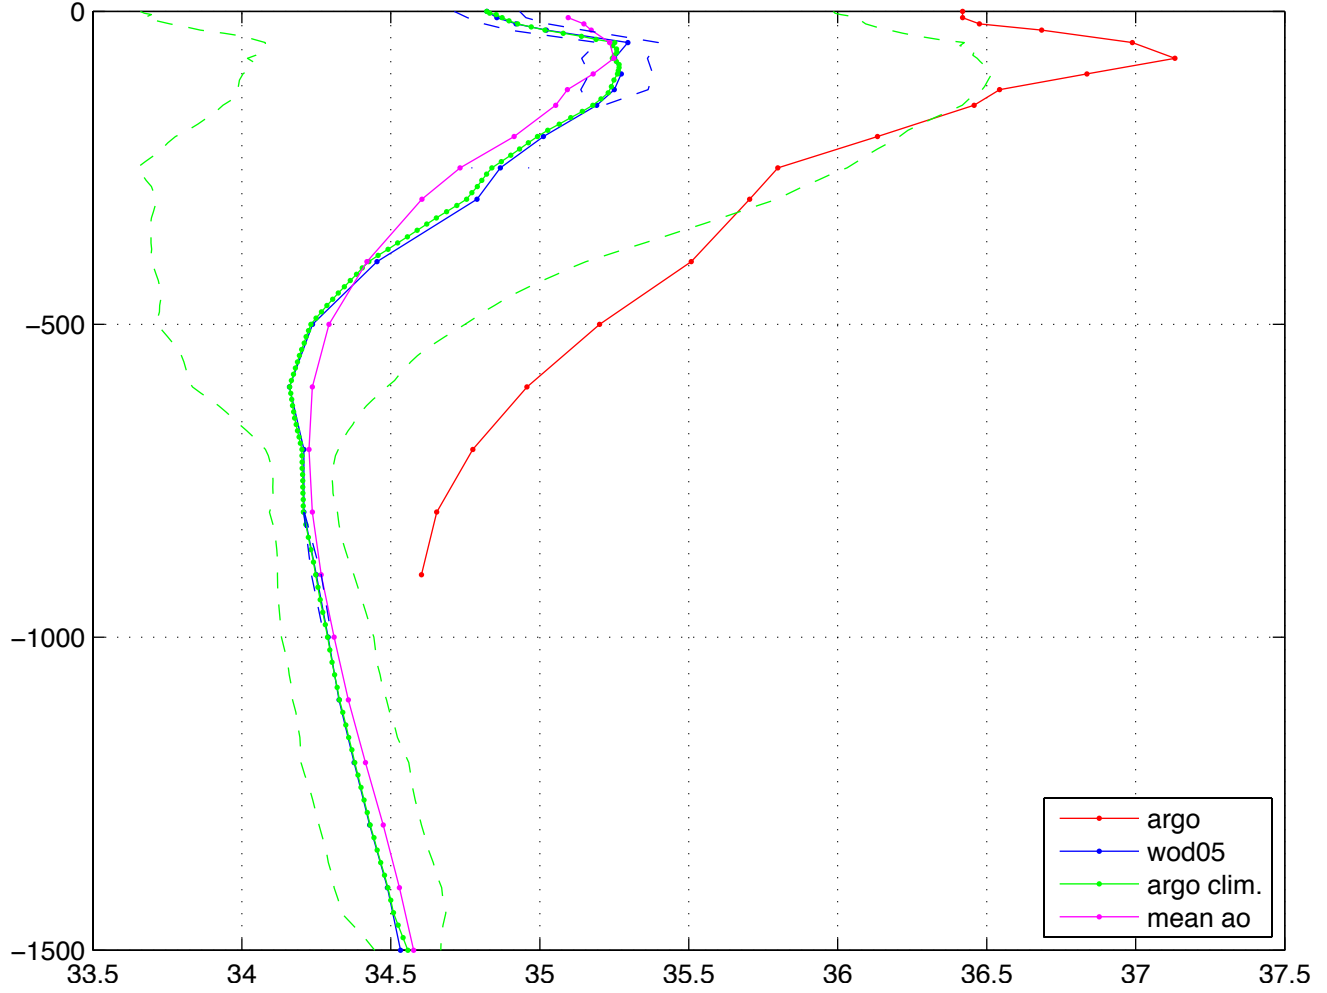

PF no 3900193 WMO= 852 date=2007 1 21 / long=-36.673 / lat=-45.895

PF no 3900186 WMO= 852 date=2007 1 21 / long=-46.639 / lat=-39.956

PF no 3900192 WMO= 852 date=2007 1 21 / long=-24.057 / lat=-47.516

PF no 3900189 WMO= 852 date=2007 1 22 / long=-37.918 / lat=-34.895

PF no 3900190 WMO= 852 date=2007 1 22 / long=-45.059 / lat=-32.959

PF no 3900492 WMO= 852 date=2007 1 22 / long=-90.314 / lat=-14

PF no 69028 WMO= 846 date=2007 1 23 / long=-21.182 / lat=49.509

PF no 6900311 WMO= 851 date=2007 1 25 / long=-32.047 / lat=-52.064

PF no 4900439 WMO= 852 date=2007 1 28 / long=-41.363 / lat=51.413

PF no 3900192 WMO= 852 date=2007 1 31 / long=-23.932 / lat=-47.96

PF no 3900186 WMO= 852 date=2007 1 31 / long=-46.182 / lat=-41.18

PF no 3900193 WMO= 852 date=2007 1 31 / long=-36.191 / lat=-45.466

PF no 4900439 WMO= 852 date=2007 2 7 / long=-41.734 / lat=51.463