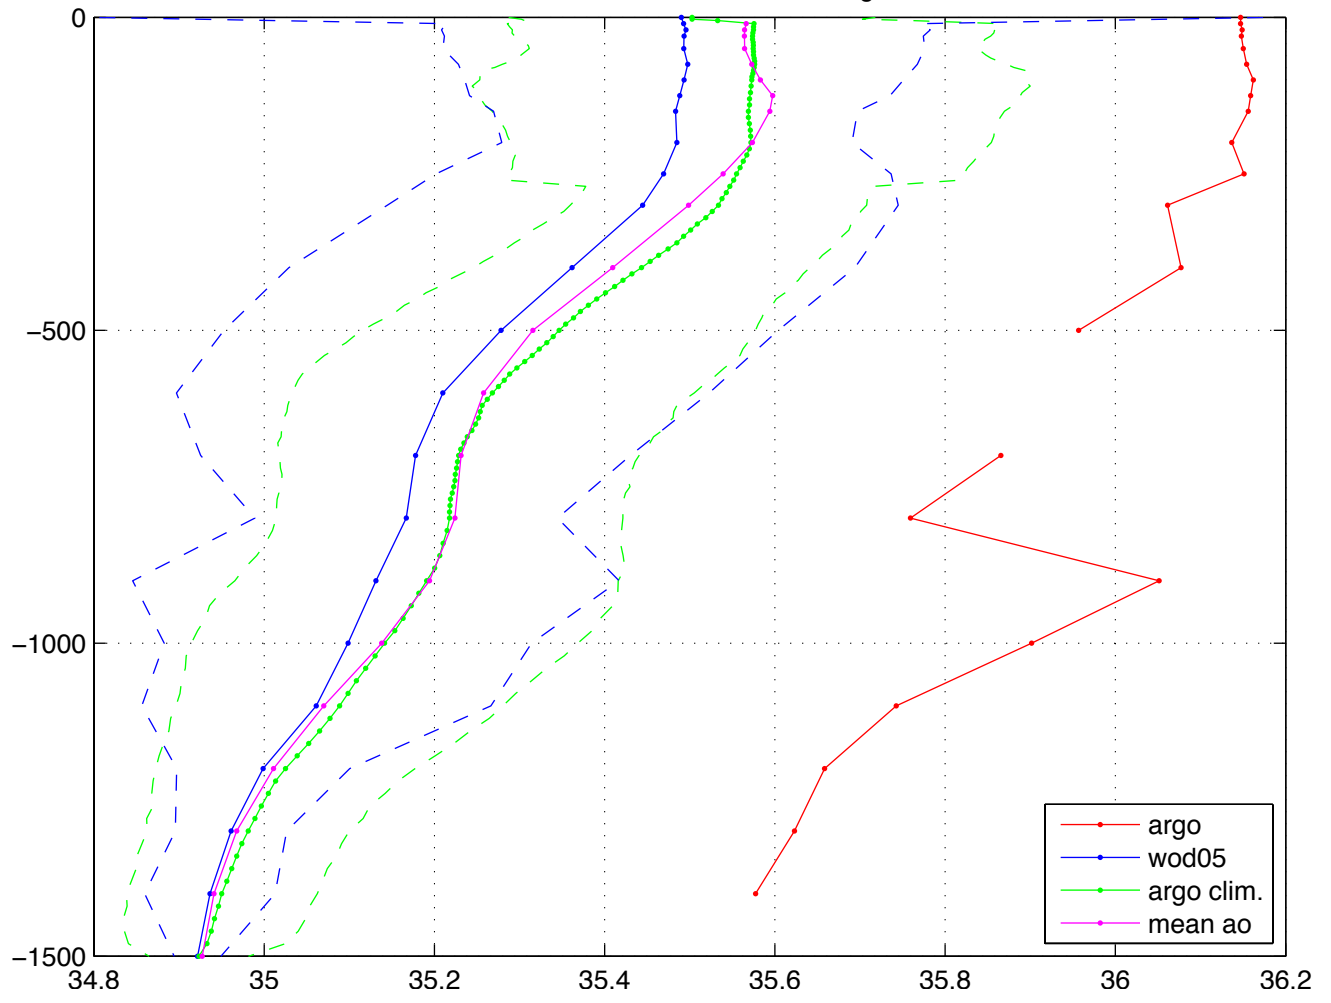

PF no 4900439 WMO= 852 date=2007 1 28 / long=-41.363 / lat=51.413

PF no 3900192 WMO= 852 date=2007 1 31 / long=-23.932 / lat=-47.96

PF no 3900186 WMO= 852 date=2007 1 31 / long=-46.182 / lat=-41.18

PF no 3900193 WMO= 852 date=2007 1 31 / long=-36.191 / lat=-45.466

PF no 3900189 WMO= 852 date=2007 2 1 / long=-38.06 / lat=-34.396

PF no 3900190 WMO= 852 date=2007 2 1 / long=-45.533 / lat=-33.412

PF no 3900492 WMO= 852 date=2007 2 1 / long=-90.46 / lat=-14.128

PF no 69028 WMO= 846 date=2007 2 7 / long=-21.652 / lat=49.098

PF no 4900439 WMO= 852 date=2007 2 7 / long=-41.734 / lat=51.463