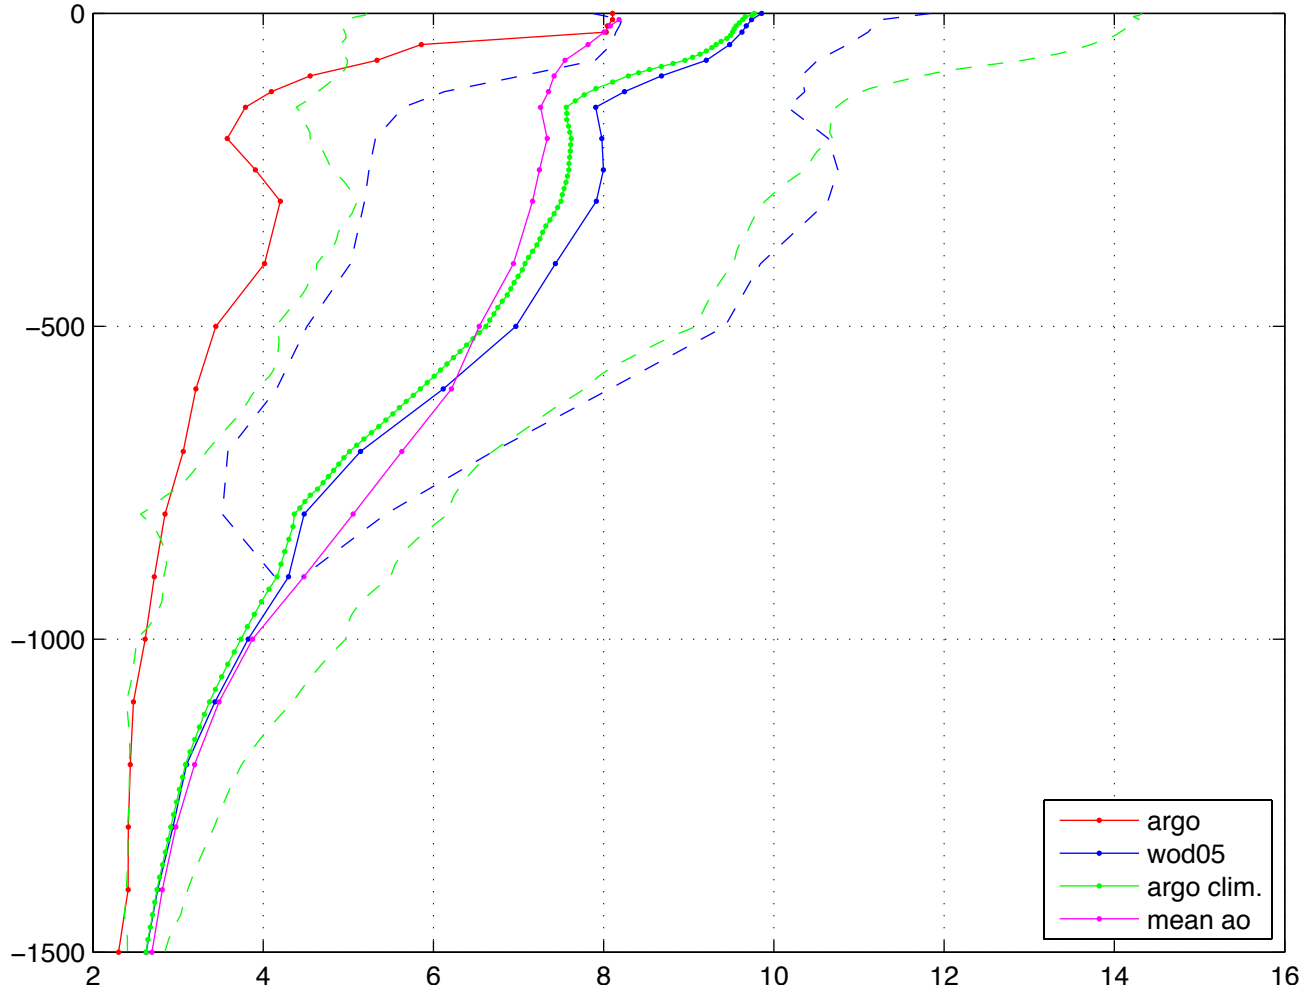

PF no 3900193 WMO= 852 date=2007 1 21 / long=-36.673 / lat=-45.895

PF no 5900816 WMO= 846 date=2007 1 23 / long=149.931 / lat=-50.389

PF no 4900439 WMO= 852 date=2007 1 28 / long=-41.363 / lat=51.413

PF no 3900186 WMO= 852 date=2007 1 31 / long=-46.182 / lat=-41.18

PF no 3900193 WMO= 852 date=2007 1 31 / long=-36.191 / lat=-45.466

PF no 3900492 WMO= 852 date=2007 2 1 / long=-90.46 / lat=-14.128

PF no 4900453 WMO= 846 date=2007 2 1 / long=-156.869 / lat=53.354

PF no 5900816 WMO= 846 date=2007 2 2 / long=150.62 / lat=-50.626

PF no 4900439 WMO= 852 date=2007 2 7 / long=-41.734 / lat=51.463