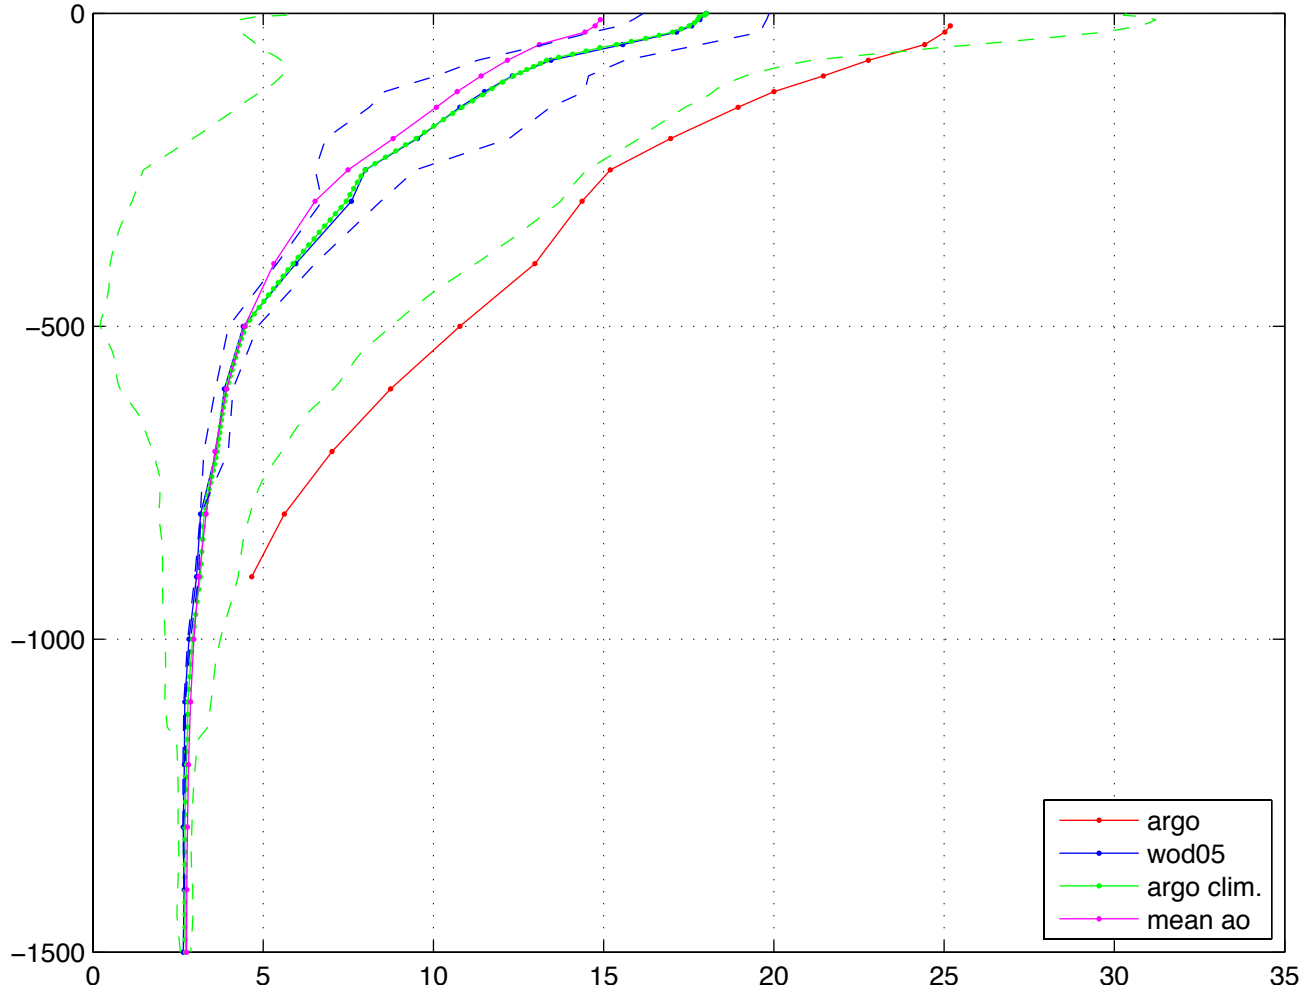

PF no 3900193 WMO= 852 date=2007 1 21 / long=-36.673 / lat=-45.895

PF no 5900816 WMO= 846 date=2007 1 23 / long=149.931 / lat=-50.389

PF no 4900439 WMO= 852 date=2007 1 28 / long=-41.363 / lat=51.413

PF no 3900186 WMO= 852 date=2007 1 31 / long=-46.182 / lat=-41.18

PF no 3900193 WMO= 852 date=2007 1 31 / long=-36.191 / lat=-45.466

PF no 3900492 WMO= 852 date=2007 2 1 / long=-90.46 / lat=-14.128

PF no 4900453 WMO= 846 date=2007 2 1 / long=-156.869 / lat=53.354

PF no 5900816 WMO= 846 date=2007 2 2 / long=150.62 / lat=-50.626

PF no 4900439 WMO= 852 date=2007 2 7 / long=-41.734 / lat=51.463