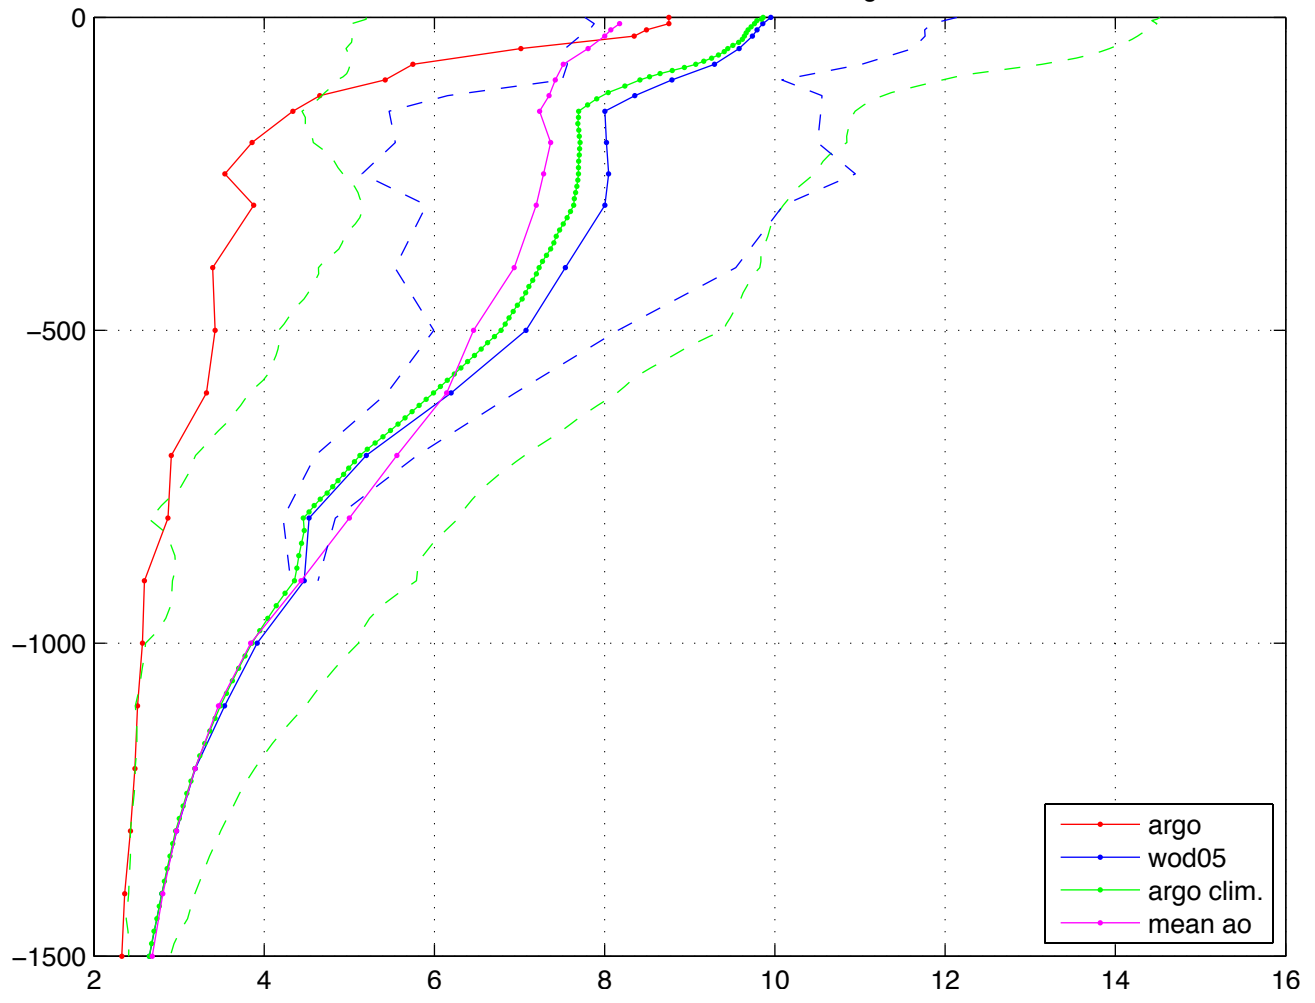

PF no 3900193 WMO= 852 date=2007 1 21 / long=-36.673 / lat=-45.895

PF no 5900816 WMO= 846 date=2007 1 23 / long=149.931 / lat=-50.389

PF no 4900439 WMO= 852 date=2007 1 28 / long=-41.363 / lat=51.413

PF no 3900186 WMO= 852 date=2007 1 31 / long=-46.182 / lat=-41.18

PF no 3900193 WMO= 852 date=2007 1 31 / long=-36.191 / lat=-45.466

PF no 3900492 WMO= 852 date=2007 2 1 / long=-90.46 / lat=-14.128

PF no 4900453 WMO= 846 date=2007 2 1 / long=-156.869 / lat=53.354

PF no 5900816 WMO= 846 date=2007 2 2 / long=150.62 / lat=-50.626

PF no 4900439 WMO= 852 date=2007 2 7 / long=-41.734 / lat=51.463