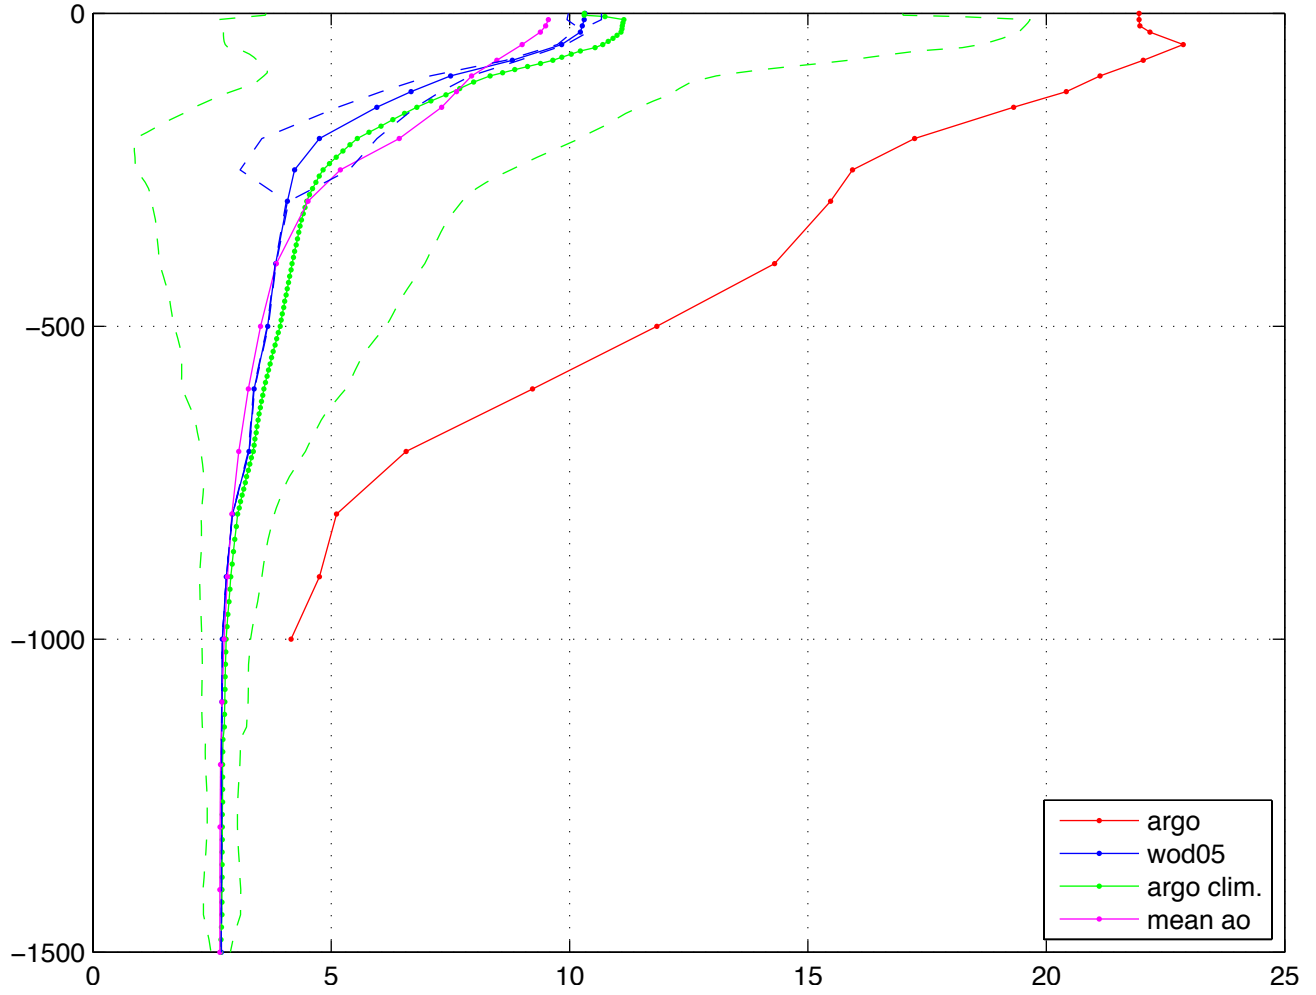

PF no 3900193 WMO= 852 date=2007 1 21 / long=-36.673 / lat=-45.895

PF no 5900816 WMO= 846 date=2007 1 23 / long=149.931 / lat=-50.389

PF no 4900439 WMO= 852 date=2007 1 28 / long=-41.363 / lat=51.413

PF no 3900186 WMO= 852 date=2007 1 31 / long=-46.182 / lat=-41.18

PF no 3900193 WMO= 852 date=2007 1 31 / long=-36.191 / lat=-45.466

PF no 3900492 WMO= 852 date=2007 2 1 / long=-90.46 / lat=-14.128

PF no 4900453 WMO= 846 date=2007 2 1 / long=-156.869 / lat=53.354

PF no 5900816 WMO= 846 date=2007 2 2 / long=150.62 / lat=-50.626

PF no 4900439 WMO= 852 date=2007 2 7 / long=-41.734 / lat=51.463