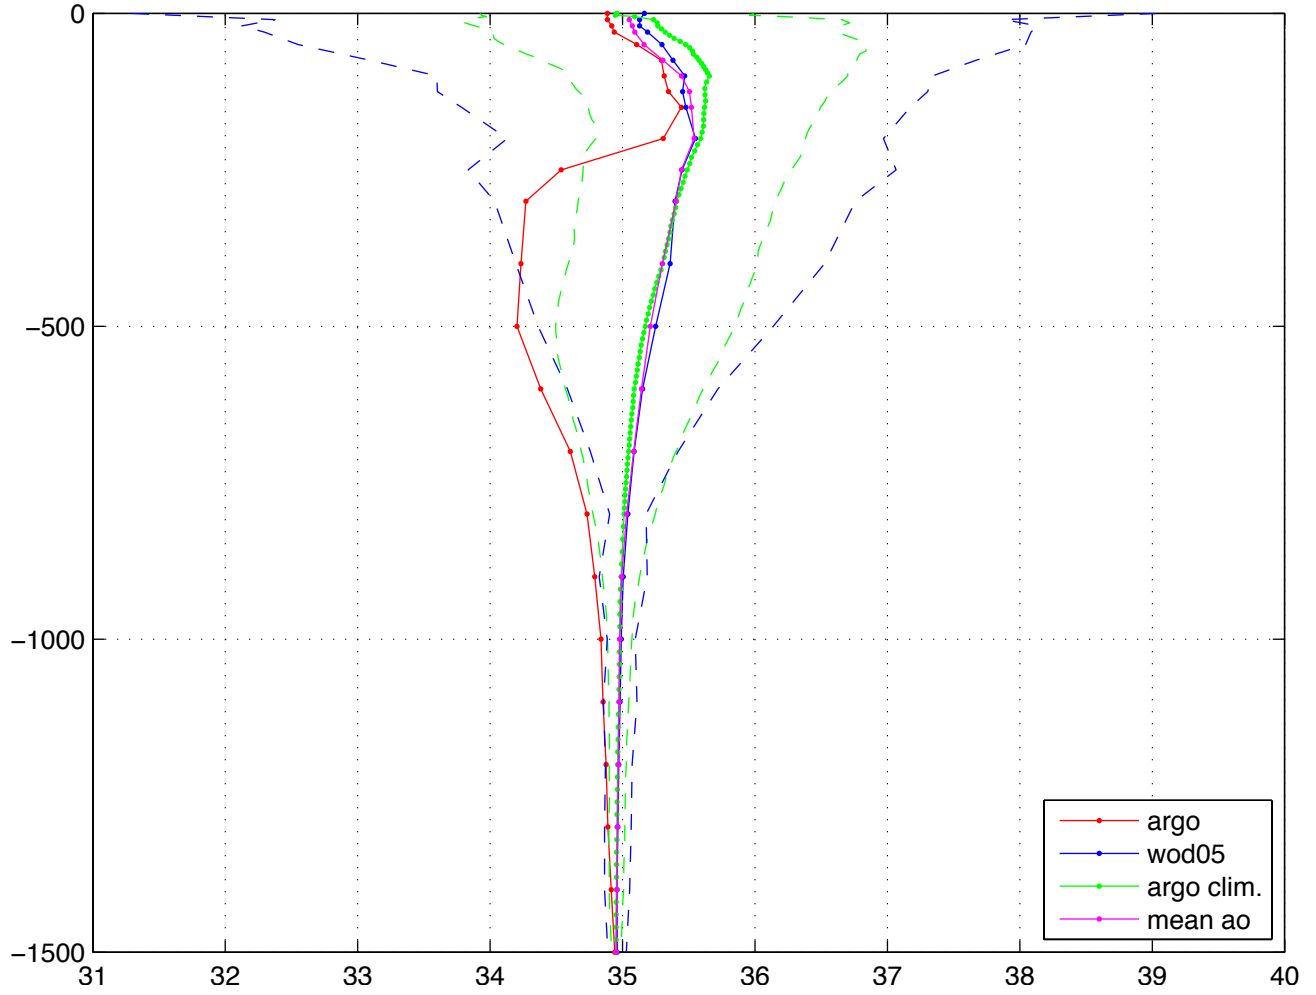

PF no 69027 WMO= 846 date=2007 4 29 / long=-40.198 / lat=40.649

PF no 1900573 WMO= 852 date=2007 5 3 / long=27.861 / lat=-54.382

PF no 1900581 WMO= 851 date=2007 5 6 / long=-12.549 / lat=-21.212

PF no 69028 WMO= 846 date=2007 5 8 / long=-20.462 / lat=48.373

PF no 3900193 WMO= 852 date=2007 5 11 / long=-46.051 / lat=-42.144

PF no 1900573 WMO= 852 date=2007 5 13 / long=27.158 / lat=-54.567

PF no 69027 WMO= 846 date=2007 5 14 / long=-40.567 / lat=40.162

PF no 4900505 WMO= 846 date=2007 5 14 / long=-52.238 / lat=41.018

PF no 1900581 WMO= 851 date=2007 5 16 / long=-12.889 / lat=-21.111