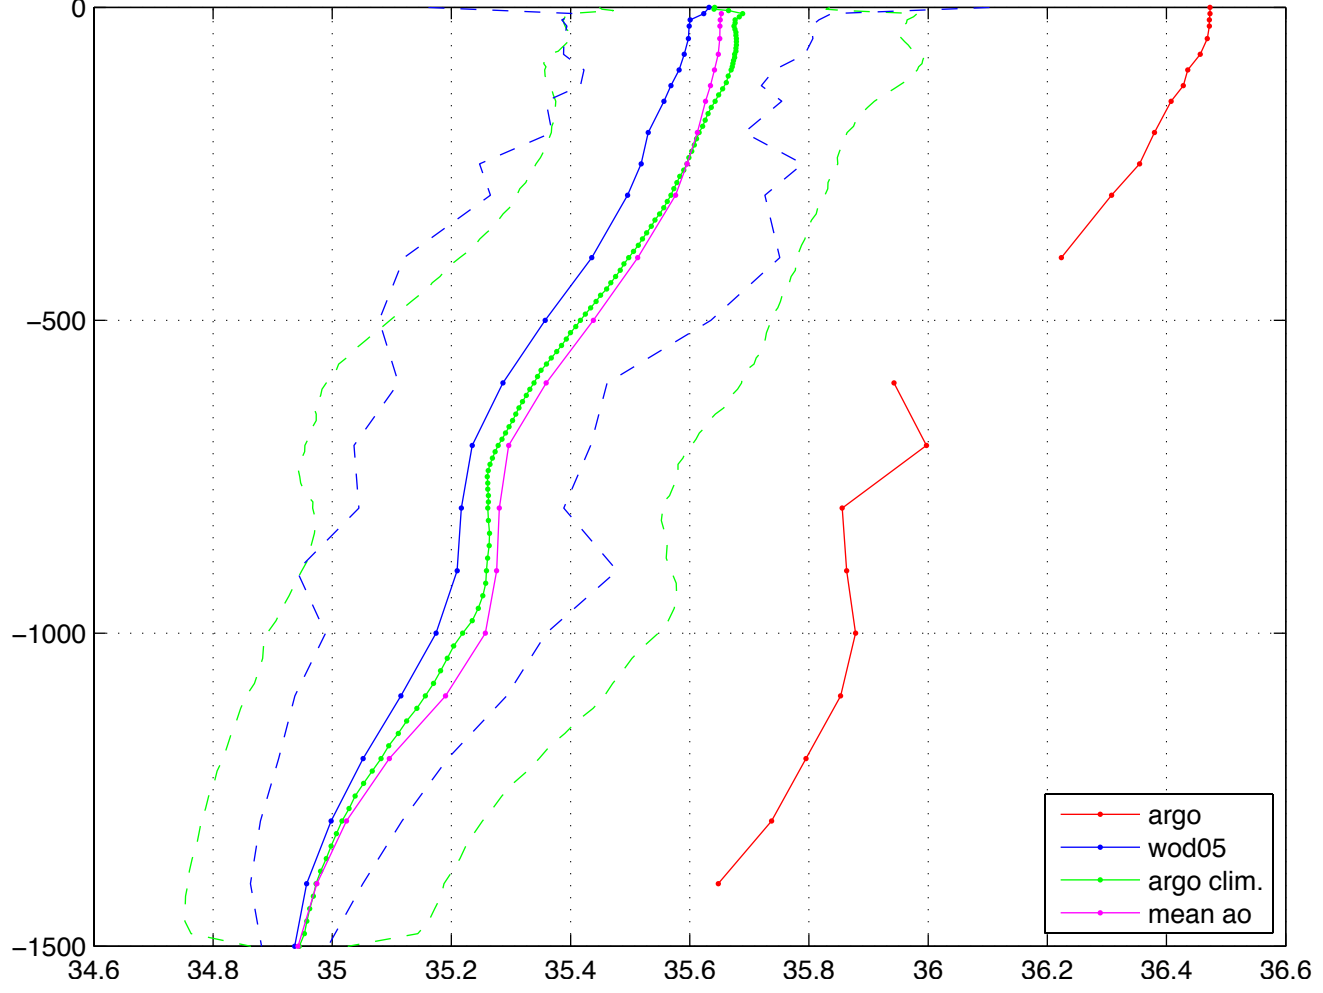

PF no 69027 WMO= 846 date=2007 4 29 / long=-40.198 / lat=40.649

PF no 1900573 WMO= 852 date=2007 5 3 / long=27.861 / lat=-54.382

PF no 1900581 WMO= 851 date=2007 5 6 / long=-12.549 / lat=-21.212

PF no 69028 WMO= 846 date=2007 5 8 / long=-20.462 / lat=48.373

PF no 3900193 WMO= 852 date=2007 5 11 / long=-46.051 / lat=-42.144

PF no 1900573 WMO= 852 date=2007 5 13 / long=27.158 / lat=-54.567

PF no 69027 WMO= 846 date=2007 5 14 / long=-40.567 / lat=40.162

PF no 4900505 WMO= 846 date=2007 5 14 / long=-52.238 / lat=41.018

PF no 1900581 WMO= 851 date=2007 5 16 / long=-12.889 / lat=-21.111