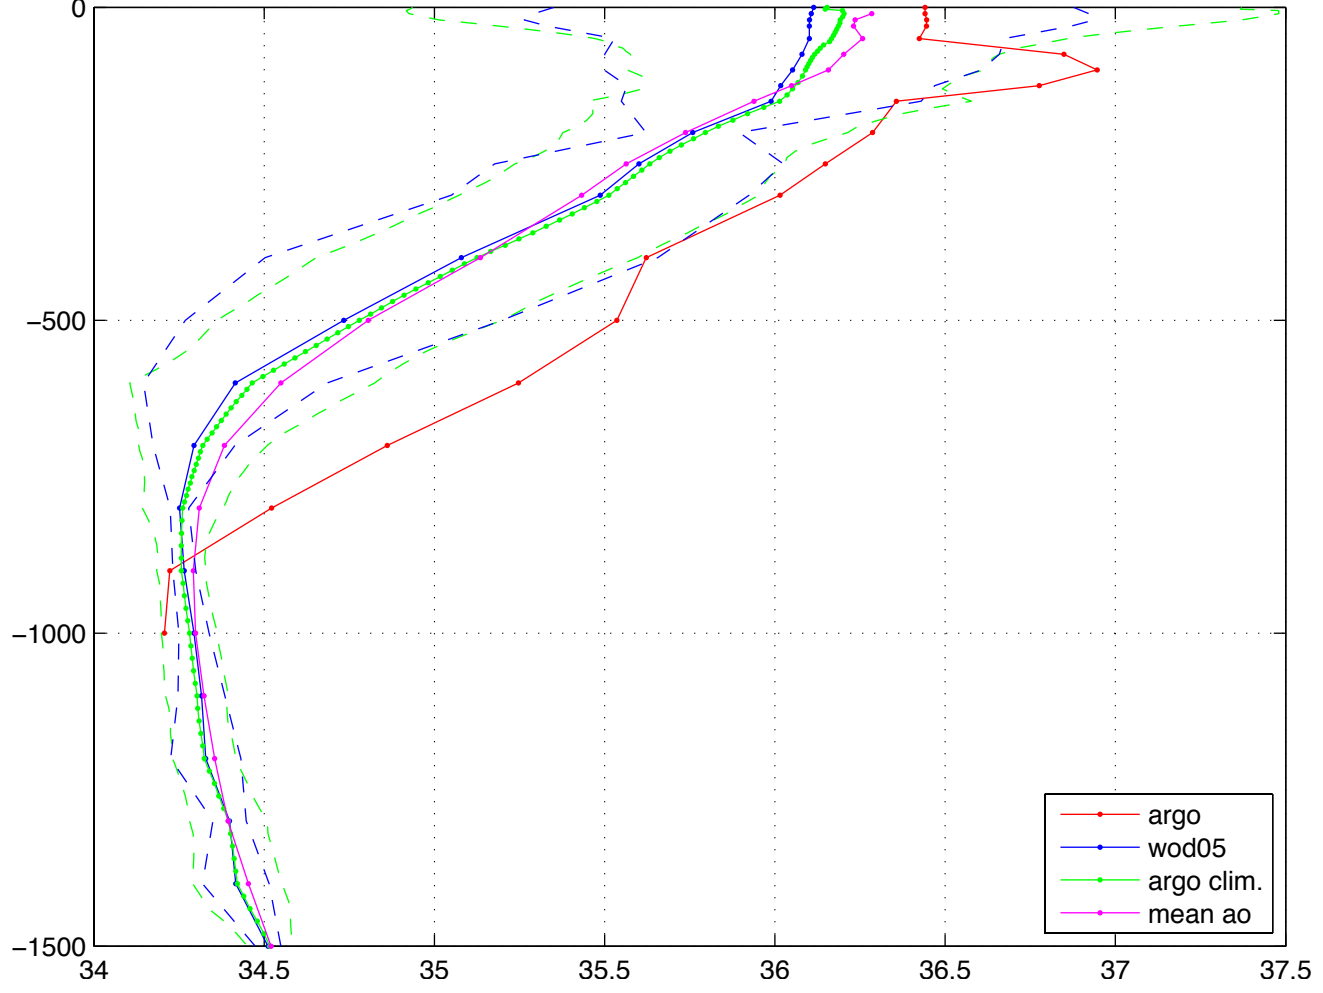

PF no 3900193 WMO= 852 date=2007 5 21 / long=-45.993 / lat=-41.855

PF no 69028 WMO= 846 date=2007 5 23 / long=-19.138 / lat=49.186

PF no 4900637 WMO= 846 date=2007 5 24 / long=-128.108 / lat=46.43

PF no 1900581 WMO= 851 date=2007 5 26 / long=-13.222 / lat=-20.995

PF no 69027 WMO= 846 date=2007 5 29 / long=-40.348 / lat=39.818

PF no 3900442 WMO= 852 date=2007 5 30 / long=-39.088 / lat=-31.425

PF no 3900186 WMO= 852 date=2007 5 31 / long=-46.101 / lat=-41.872

PF no 3900192 WMO= 852 date=2007 5 31 / long=-13.016 / lat=-45.599

PF no 3900193 WMO= 852 date=2007 5 31 / long=-46.326 / lat=-41.856

PF no 3900190 WMO= 852 date=2007 6 1 / long=-42.834 / lat=-33.948

PF no 3900492 WMO= 852 date=2007 6 1 / long=-93.474 / lat=-15.202

PF no 3900149 WMO= 852 date=2007 6 2 / long=-48.124 / lat=-34.994

PF no 4900637 WMO= 846 date=2007 6 3 / long=-128.186 / lat=46.471

PF no 1900581 WMO= 851 date=2007 6 5 / long=-13.41 / lat=-20.886

PF no 4900439 WMO= 852 date=2007 6 7 / long=-37.443 / lat=50.142

PF no 3900442 WMO= 852 date=2007 6 9 / long=-38.928 / lat=-31.756