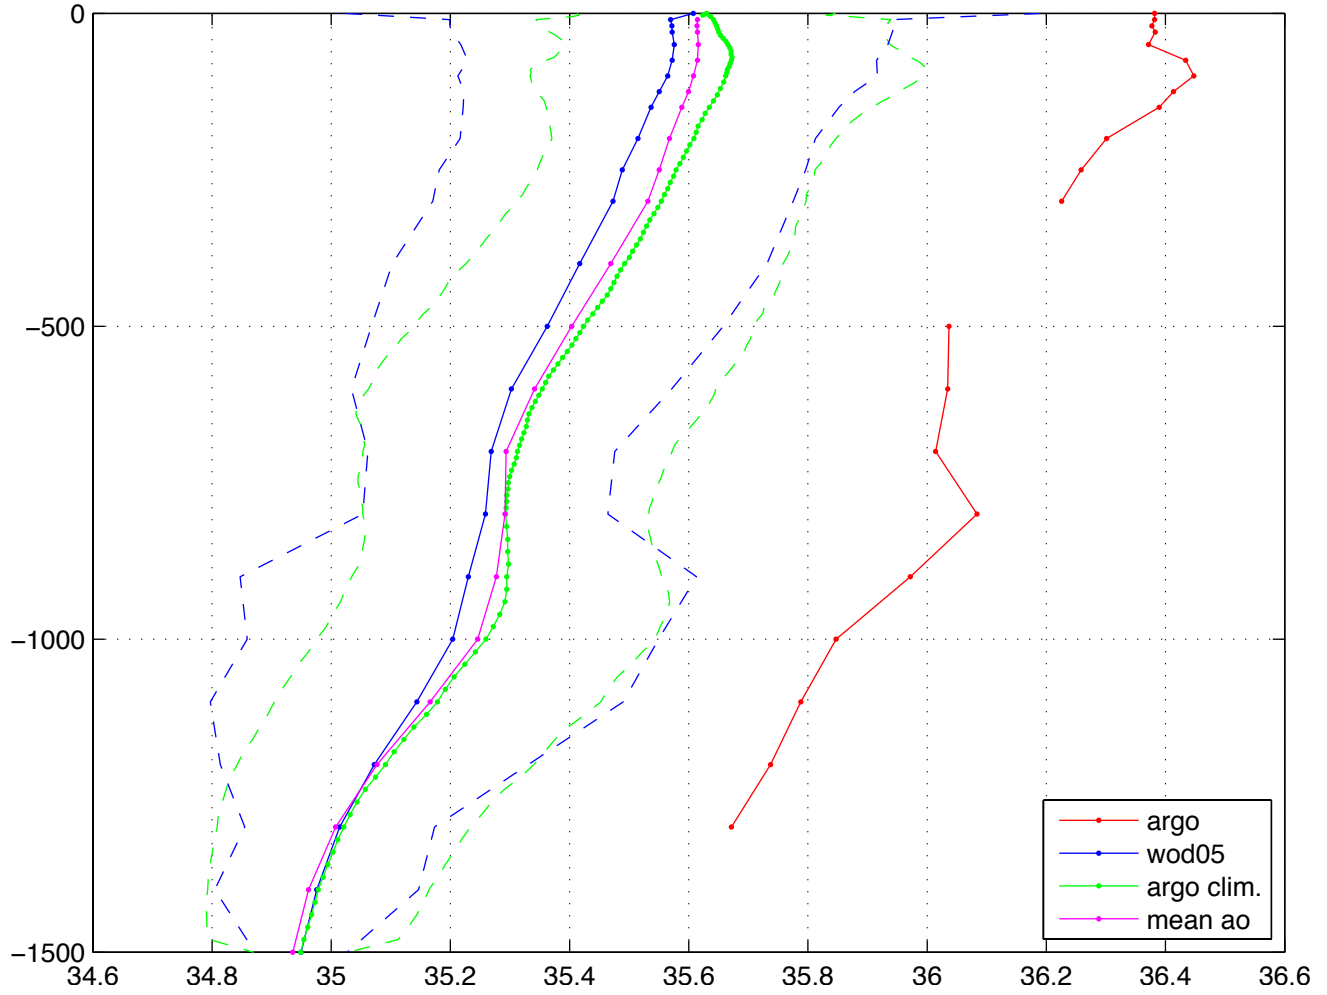

PF no 3900193 WMO= 852 date=2007 5 21 / long=-45.993 / lat=-41.855

PF no 69028 WMO= 846 date=2007 5 23 / long=-19.138 / lat=49.186

PF no 4900637 WMO= 846 date=2007 5 24 / long=-128.108 / lat=46.43

PF no 1900581 WMO= 851 date=2007 5 26 / long=-13.222 / lat=-20.995

PF no 69027 WMO= 846 date=2007 5 29 / long=-40.348 / lat=39.818

PF no 3900442 WMO= 852 date=2007 5 30 / long=-39.088 / lat=-31.425

PF no 3900186 WMO= 852 date=2007 5 31 / long=-46.101 / lat=-41.872

PF no 3900192 WMO= 852 date=2007 5 31 / long=-13.016 / lat=-45.599

PF no 3900193 WMO= 852 date=2007 5 31 / long=-46.326 / lat=-41.856

PF no 3900190 WMO= 852 date=2007 6 1 / long=-42.834 / lat=-33.948

PF no 3900492 WMO= 852 date=2007 6 1 / long=-93.474 / lat=-15.202

PF no 3900149 WMO= 852 date=2007 6 2 / long=-48.124 / lat=-34.994

PF no 4900637 WMO= 846 date=2007 6 3 / long=-128.186 / lat=46.471

PF no 1900581 WMO= 851 date=2007 6 5 / long=-13.41 / lat=-20.886

PF no 4900439 WMO= 852 date=2007 6 7 / long=-37.443 / lat=50.142

PF no 3900442 WMO= 852 date=2007 6 9 / long=-38.928 / lat=-31.756