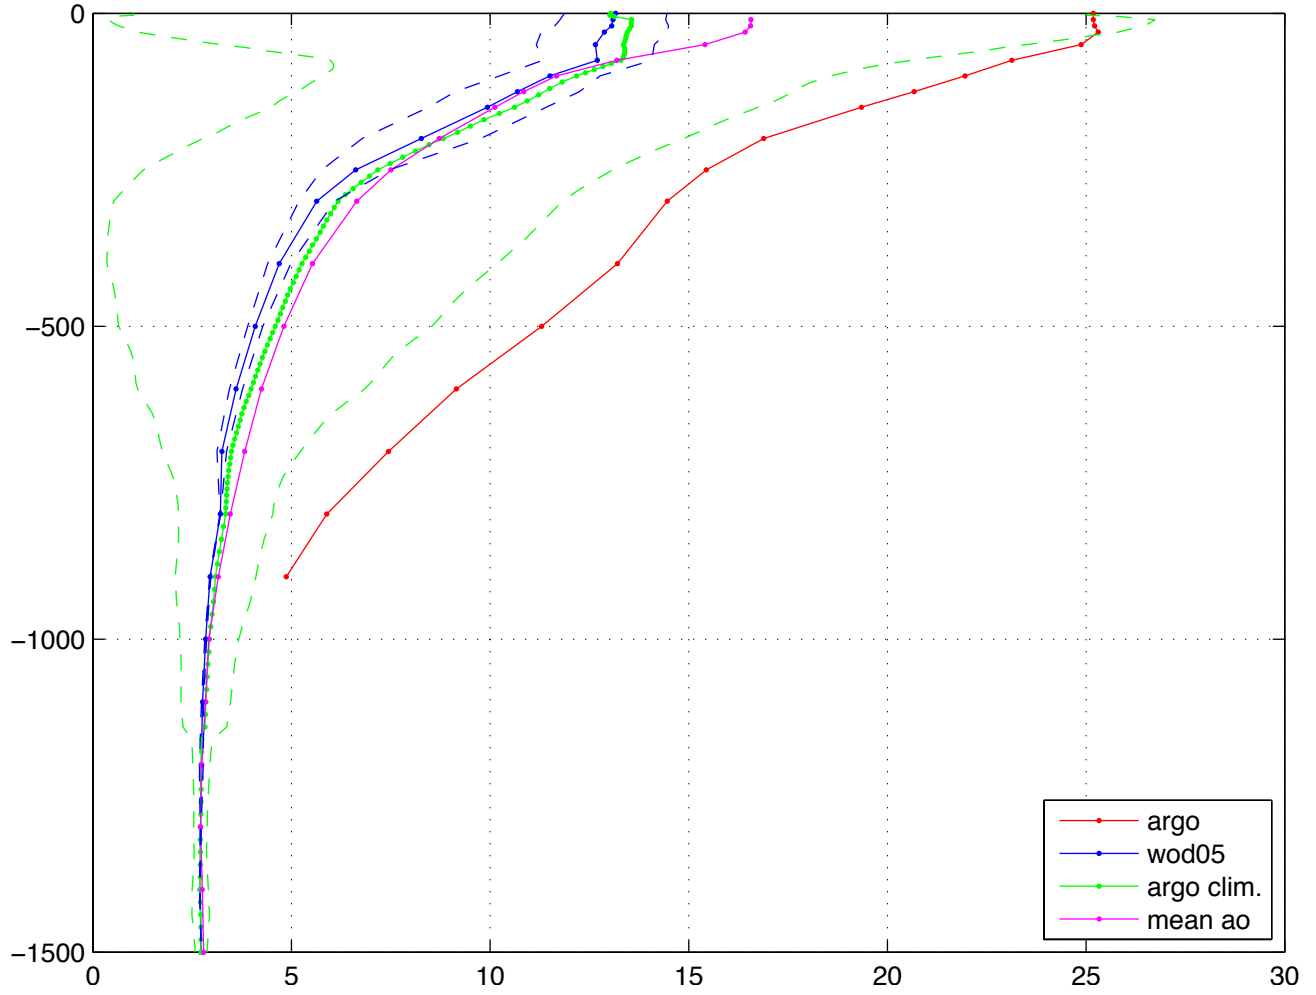

PF no 3900193 WMO= 852 date=2007 5 21 / long=-45.993 / lat=-41.855

PF no 1900684 WMO= 851 date=2007 5 22 / long=30.961 / lat=-50.213

PF no 3900186 WMO= 852 date=2007 5 31 / long=-46.101 / lat=-41.872

PF no 3900193 WMO= 852 date=2007 5 31 / long=-46.326 / lat=-41.856

PF no 5901055 WMO= 846 date=2007 6 1 / long=-125.543 / lat=25.674

PF no 4900515 WMO= 846 date=2007 6 2 / long=-137.236 / lat=51.019

PF no 4900439 WMO= 852 date=2007 6 7 / long=-37.443 / lat=50.142