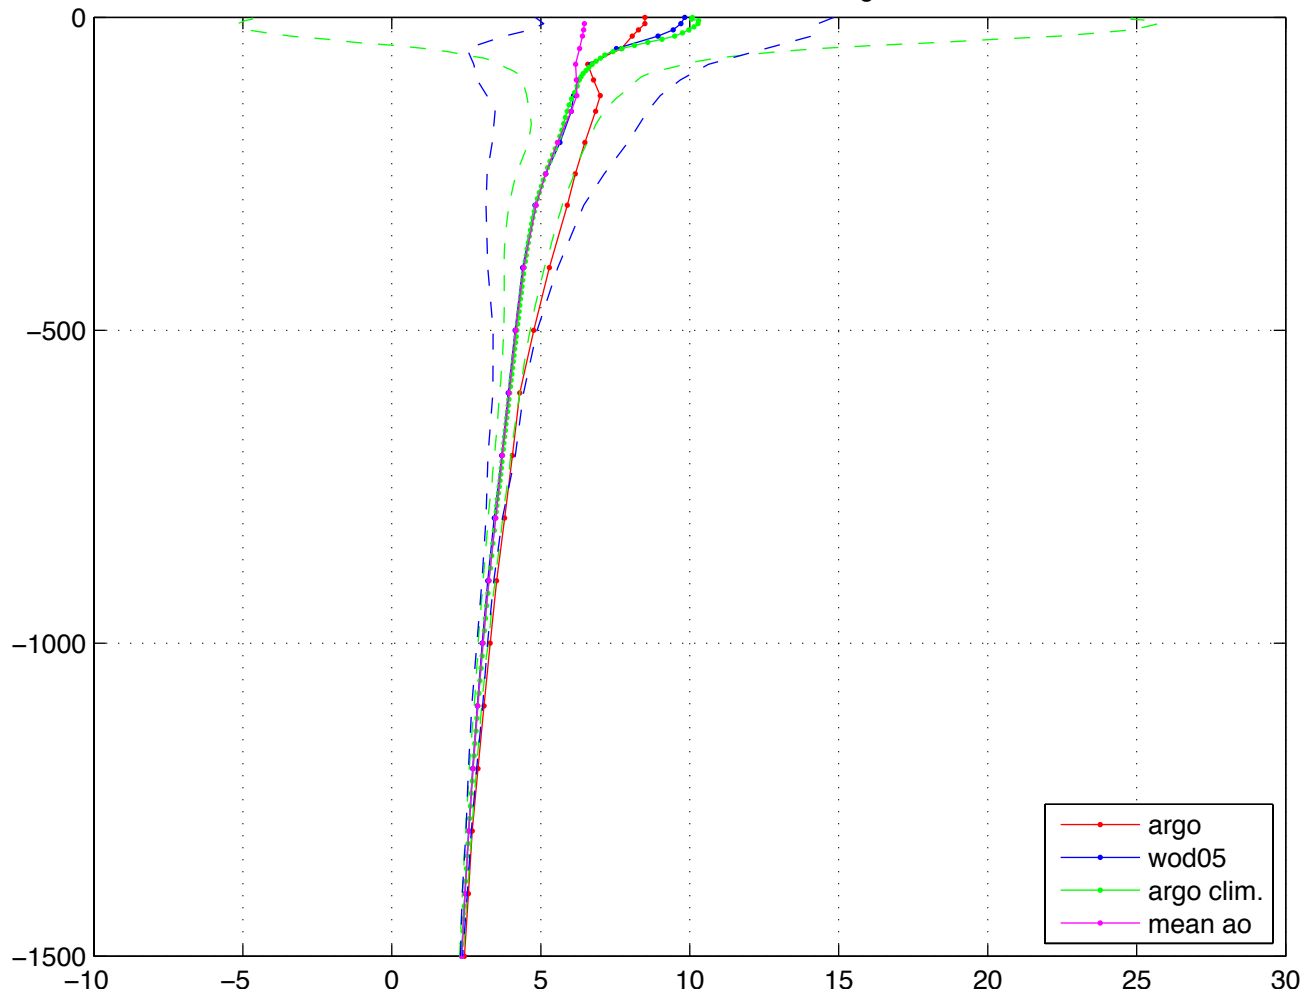

PF no 3900193 WMO= 852 date=2007 5 21 / long=-45.993 / lat=-41.855

PF no 1900684 WMO= 851 date=2007 5 22 / long=30.961 / lat=-50.213

PF no 3900186 WMO= 852 date=2007 5 31 / long=-46.101 / lat=-41.872

PF no 3900193 WMO= 852 date=2007 5 31 / long=-46.326 / lat=-41.856

PF no 5901055 WMO= 846 date=2007 6 1 / long=-125.543 / lat=25.674

PF no 4900515 WMO= 846 date=2007 6 2 / long=-137.236 / lat=51.019

PF no 4900439 WMO= 852 date=2007 6 7 / long=-37.443 / lat=50.142