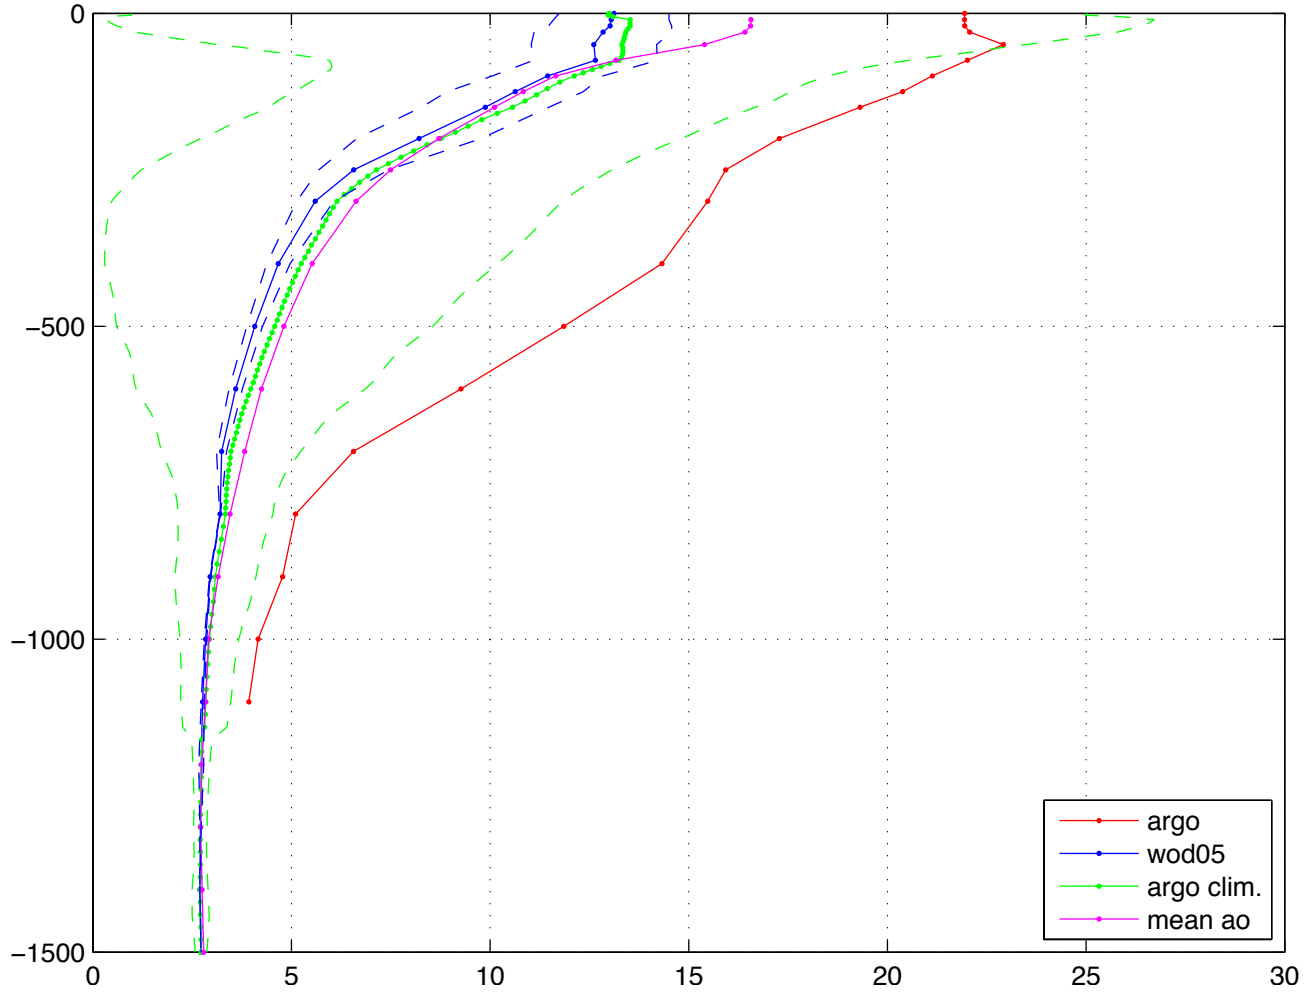

PF no 3900193 WMO= 852 date=2007 5 21 / long=-45.993 / lat=-41.855

PF no 1900684 WMO= 851 date=2007 5 22 / long=30.961 / lat=-50.213

PF no 3900186 WMO= 852 date=2007 5 31 / long=-46.101 / lat=-41.872

PF no 3900193 WMO= 852 date=2007 5 31 / long=-46.326 / lat=-41.856

PF no 5901055 WMO= 846 date=2007 6 1 / long=-125.543 / lat=25.674

PF no 4900515 WMO= 846 date=2007 6 2 / long=-137.236 / lat=51.019

PF no 4900439 WMO= 852 date=2007 6 7 / long=-37.443 / lat=50.142