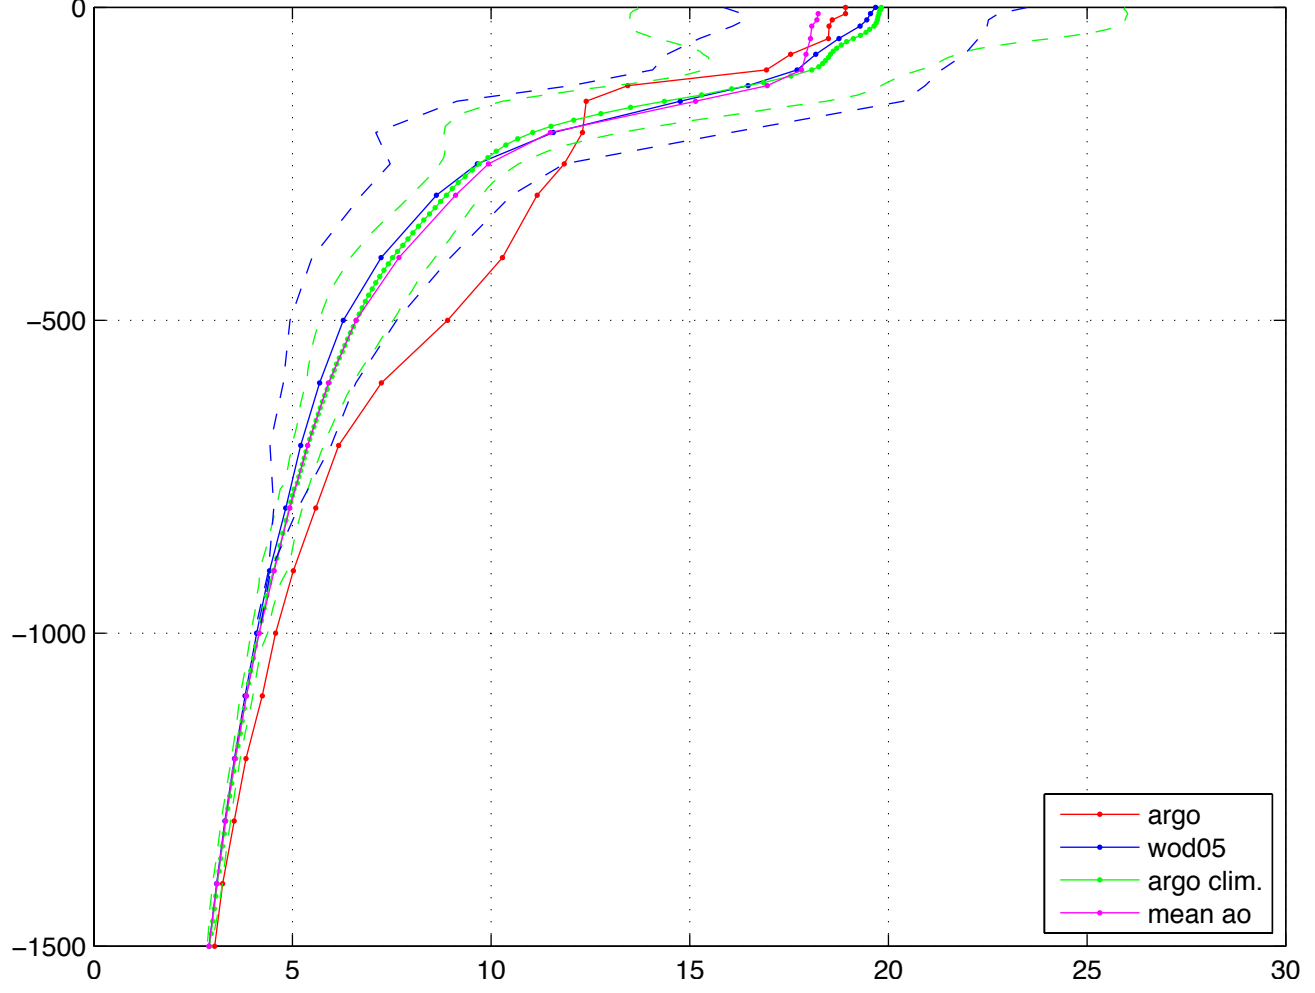

PF no 3900193 WMO= 852 date=2007 5 21 / long=-45.993 / lat=-41.855

PF no 1900684 WMO= 851 date=2007 5 22 / long=30.961 / lat=-50.213

PF no 3900186 WMO= 852 date=2007 5 31 / long=-46.101 / lat=-41.872

PF no 3900193 WMO= 852 date=2007 5 31 / long=-46.326 / lat=-41.856

PF no 5901055 WMO= 846 date=2007 6 1 / long=-125.543 / lat=25.674

PF no 4900515 WMO= 846 date=2007 6 2 / long=-137.236 / lat=51.019

PF no 4900439 WMO= 852 date=2007 6 7 / long=-37.443 / lat=50.142