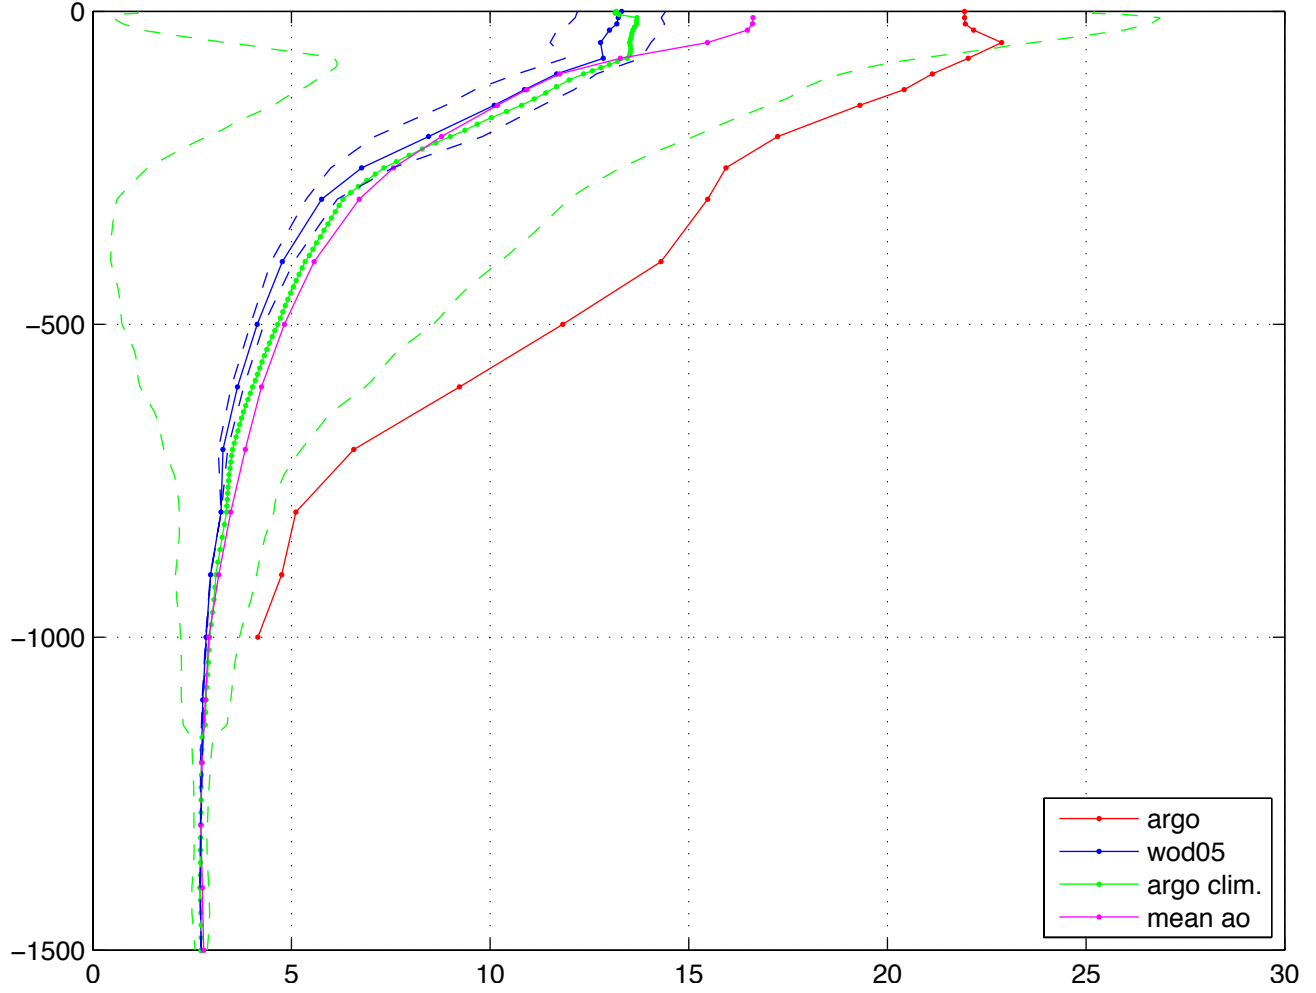

PF no 3900193 WMO= 852 date=2007 5 21 / long=-45.993 / lat=-41.855

PF no 1900684 WMO= 851 date=2007 5 22 / long=30.961 / lat=-50.213

PF no 3900186 WMO= 852 date=2007 5 31 / long=-46.101 / lat=-41.872

PF no 3900193 WMO= 852 date=2007 5 31 / long=-46.326 / lat=-41.856

PF no 5901055 WMO= 846 date=2007 6 1 / long=-125.543 / lat=25.674

PF no 4900515 WMO= 846 date=2007 6 2 / long=-137.236 / lat=51.019

PF no 4900439 WMO= 852 date=2007 6 7 / long=-37.443 / lat=50.142