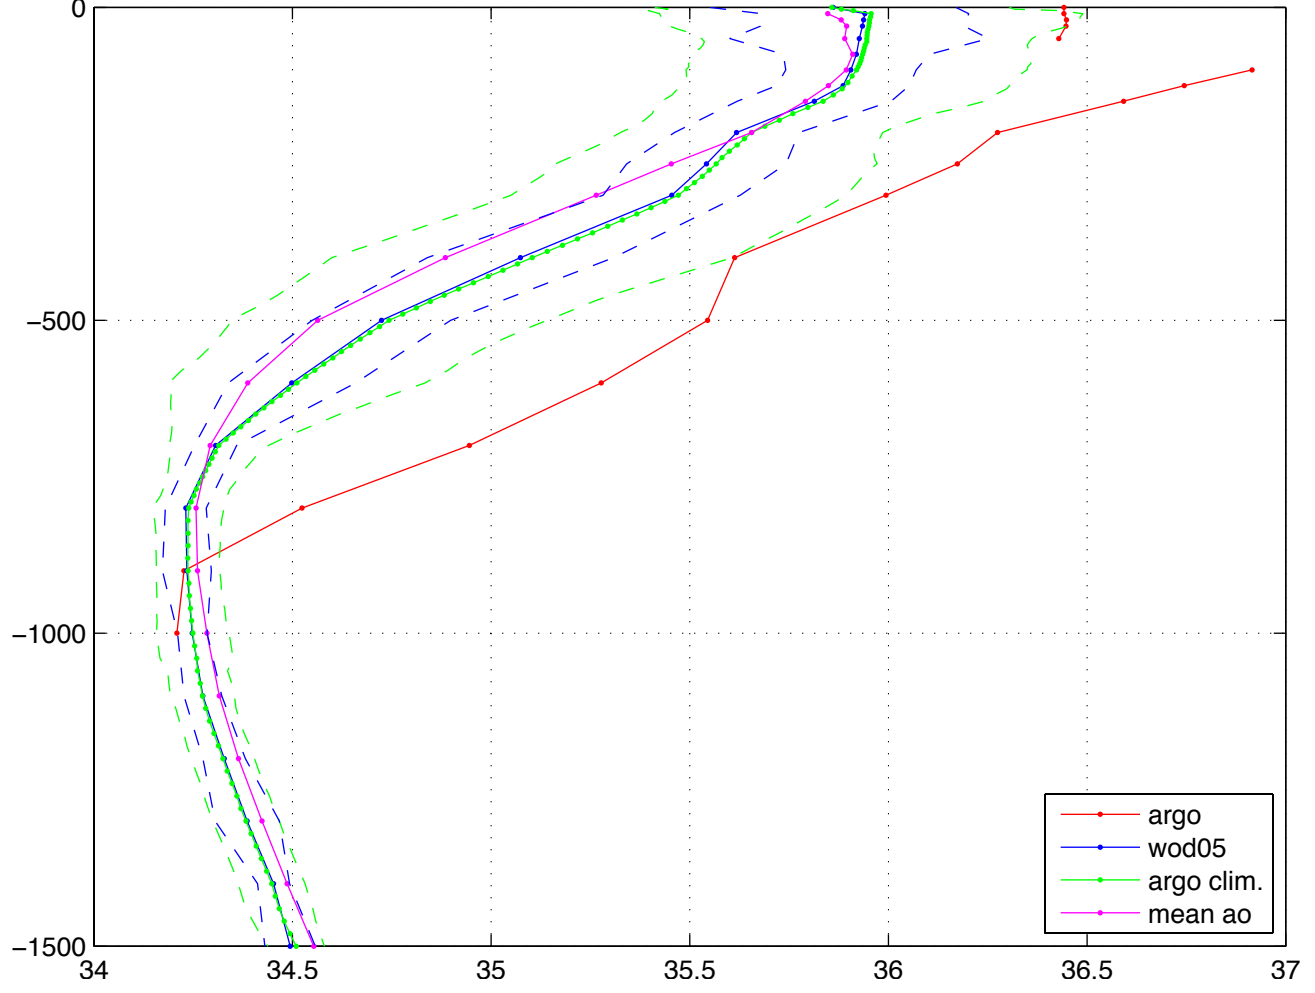

PF no 3900442 WMO= 852 date=2007 6 29 / long=-39.119 / lat=-31.05

PF no 3900186 WMO= 852 date=2007 6 30 / long=-46.664 / lat=-40.344

PF no 3900190 WMO= 852 date=2007 7 1 / long=-42.439 / lat=-33.354

PF no 3900492 WMO= 852 date=2007 7 1 / long=-94.729 / lat=-15.044

PF no 3900149 WMO= 852 date=2007 7 2 / long=-42.846 / lat=-34.708

PF no 3900440 WMO= 852 date=2007 7 2 / long=-46.144 / lat=-30.321

PF no 4900439 WMO= 852 date=2007 7 7 / long=-38.12 / lat=51.455

PF no 3900442 WMO= 852 date=2007 7 9 / long=-39.143 / lat=-30.832

PF no 3900186 WMO= 852 date=2007 7 10 / long=-45.079 / lat=-40.477

PF no 3900190 WMO= 852 date=2007 7 11 / long=-42.682 / lat=-33.476

PF no 3900492 WMO= 852 date=2007 7 11 / long=-94.937 / lat=-14.906

PF no 69027 WMO= 846 date=2007 7 13 / long=-41.745 / lat=38.501

PF no 4900439 WMO= 852 date=2007 7 17 / long=-37.685 / lat=50.947

PF no 3900442 WMO= 852 date=2007 7 19 / long=-39.159 / lat=-30.592