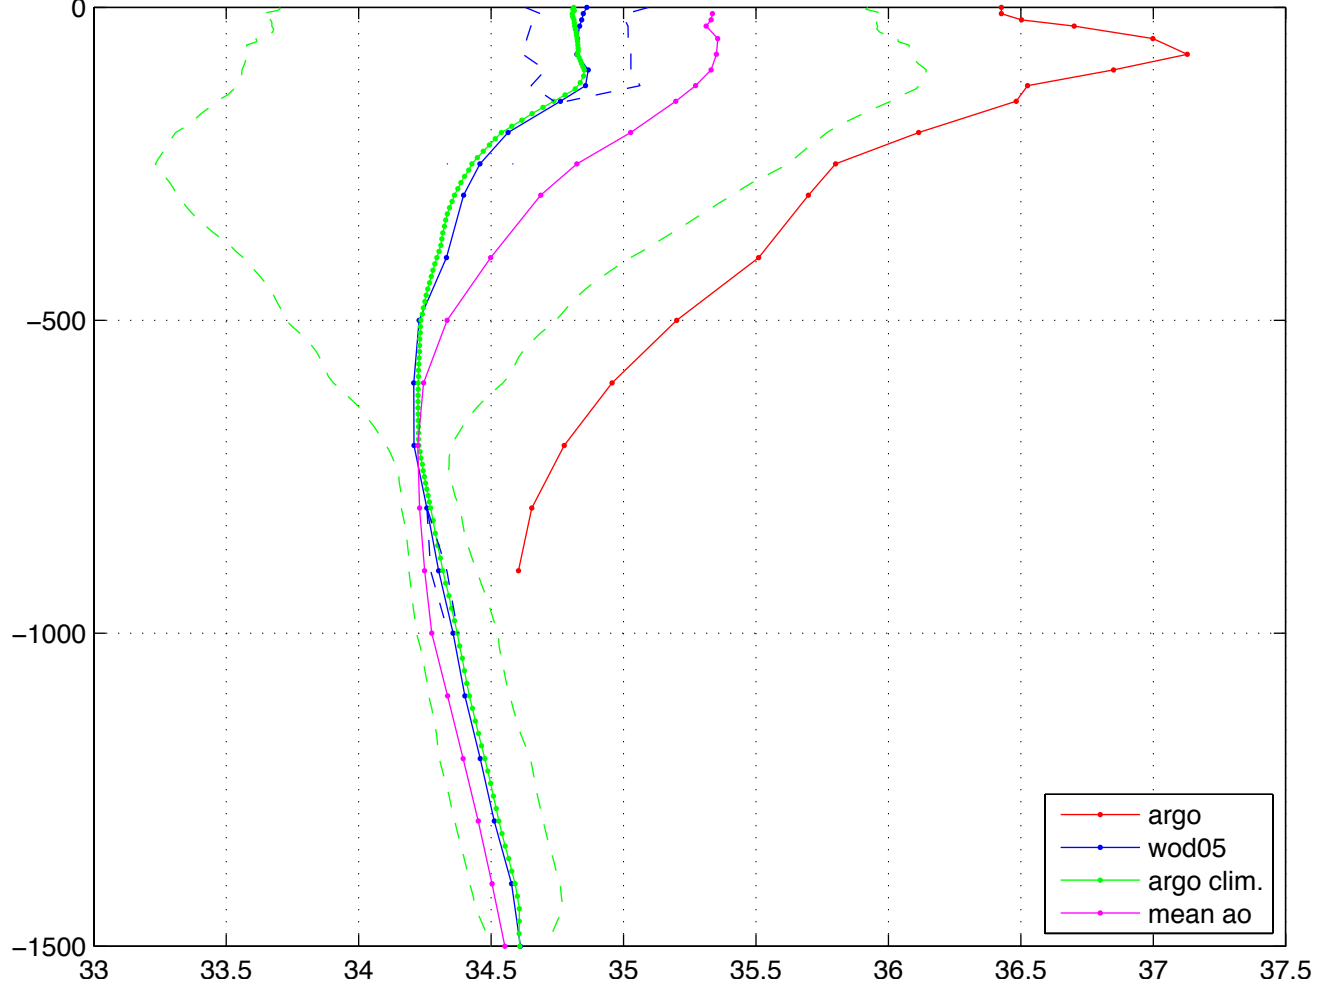

PF no 3900442 WMO= 852 date=2007 6 29 / long=-39.119 / lat=-31.05

PF no 3900186 WMO= 852 date=2007 6 30 / long=-46.664 / lat=-40.344

PF no 3900190 WMO= 852 date=2007 7 1 / long=-42.439 / lat=-33.354

PF no 3900492 WMO= 852 date=2007 7 1 / long=-94.729 / lat=-15.044

PF no 3900149 WMO= 852 date=2007 7 2 / long=-42.846 / lat=-34.708

PF no 3900440 WMO= 852 date=2007 7 2 / long=-46.144 / lat=-30.321

PF no 4900439 WMO= 852 date=2007 7 7 / long=-38.12 / lat=51.455

PF no 3900442 WMO= 852 date=2007 7 9 / long=-39.143 / lat=-30.832

PF no 3900186 WMO= 852 date=2007 7 10 / long=-45.079 / lat=-40.477

PF no 3900190 WMO= 852 date=2007 7 11 / long=-42.682 / lat=-33.476

PF no 3900492 WMO= 852 date=2007 7 11 / long=-94.937 / lat=-14.906

PF no 69027 WMO= 846 date=2007 7 13 / long=-41.745 / lat=38.501

PF no 4900439 WMO= 852 date=2007 7 17 / long=-37.685 / lat=50.947

PF no 3900442 WMO= 852 date=2007 7 19 / long=-39.159 / lat=-30.592