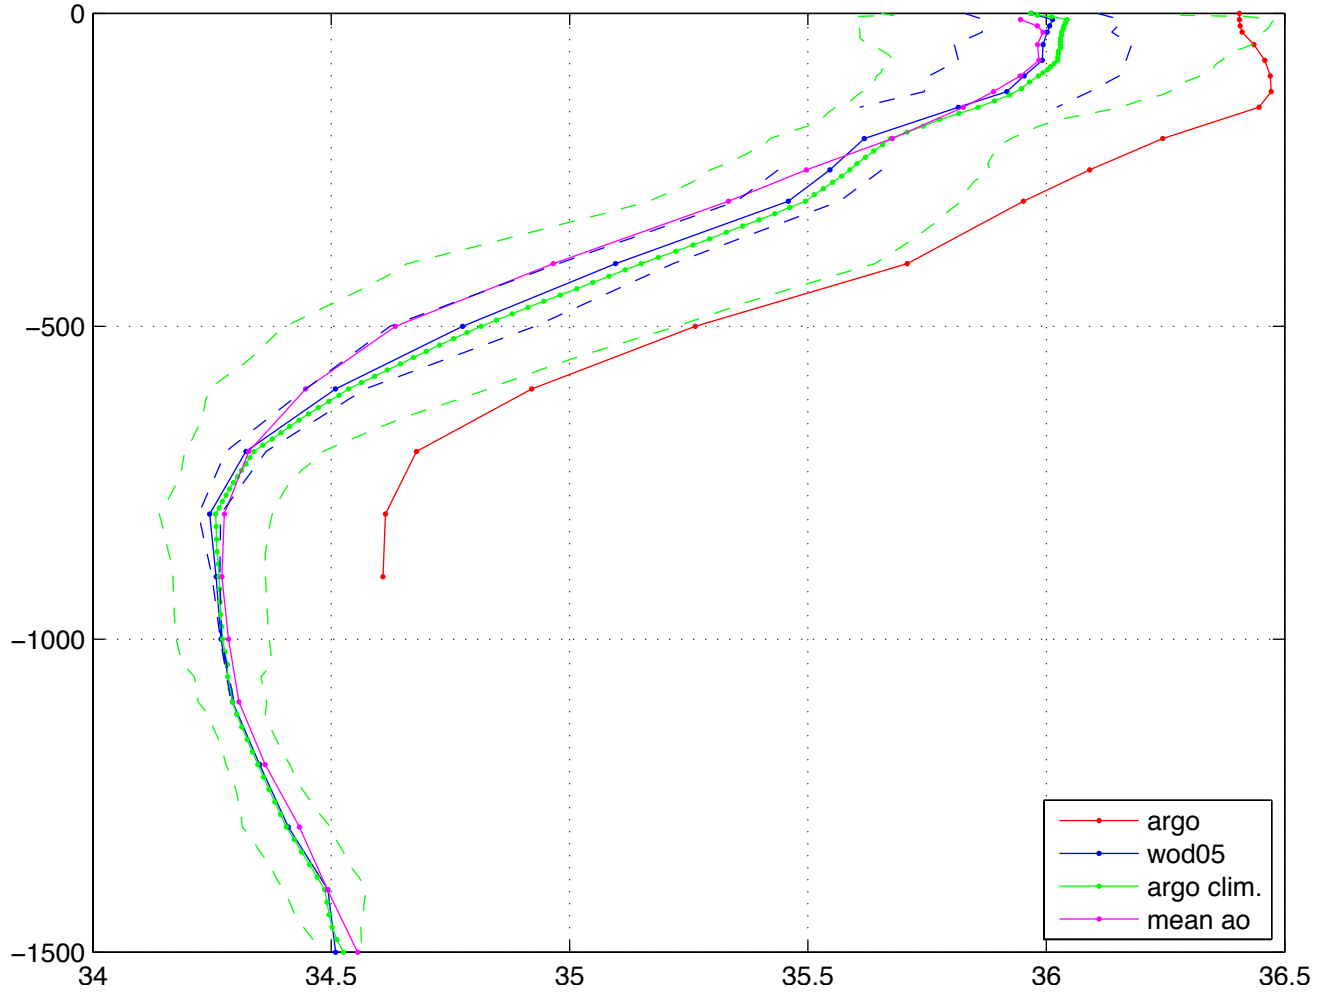

PF no 3900442 WMO= 852 date=2007 6 29 / long=-39.119 / lat=-31.05

PF no 3900186 WMO= 852 date=2007 6 30 / long=-46.664 / lat=-40.344

PF no 3900190 WMO= 852 date=2007 7 1 / long=-42.439 / lat=-33.354

PF no 3900492 WMO= 852 date=2007 7 1 / long=-94.729 / lat=-15.044

PF no 3900149 WMO= 852 date=2007 7 2 / long=-42.846 / lat=-34.708

PF no 3900440 WMO= 852 date=2007 7 2 / long=-46.144 / lat=-30.321

PF no 4900439 WMO= 852 date=2007 7 7 / long=-38.12 / lat=51.455

PF no 3900442 WMO= 852 date=2007 7 9 / long=-39.143 / lat=-30.832

PF no 3900186 WMO= 852 date=2007 7 10 / long=-45.079 / lat=-40.477

PF no 3900190 WMO= 852 date=2007 7 11 / long=-42.682 / lat=-33.476

PF no 3900492 WMO= 852 date=2007 7 11 / long=-94.937 / lat=-14.906

PF no 69027 WMO= 846 date=2007 7 13 / long=-41.745 / lat=38.501

PF no 4900439 WMO= 852 date=2007 7 17 / long=-37.685 / lat=50.947

PF no 3900442 WMO= 852 date=2007 7 19 / long=-39.159 / lat=-30.592