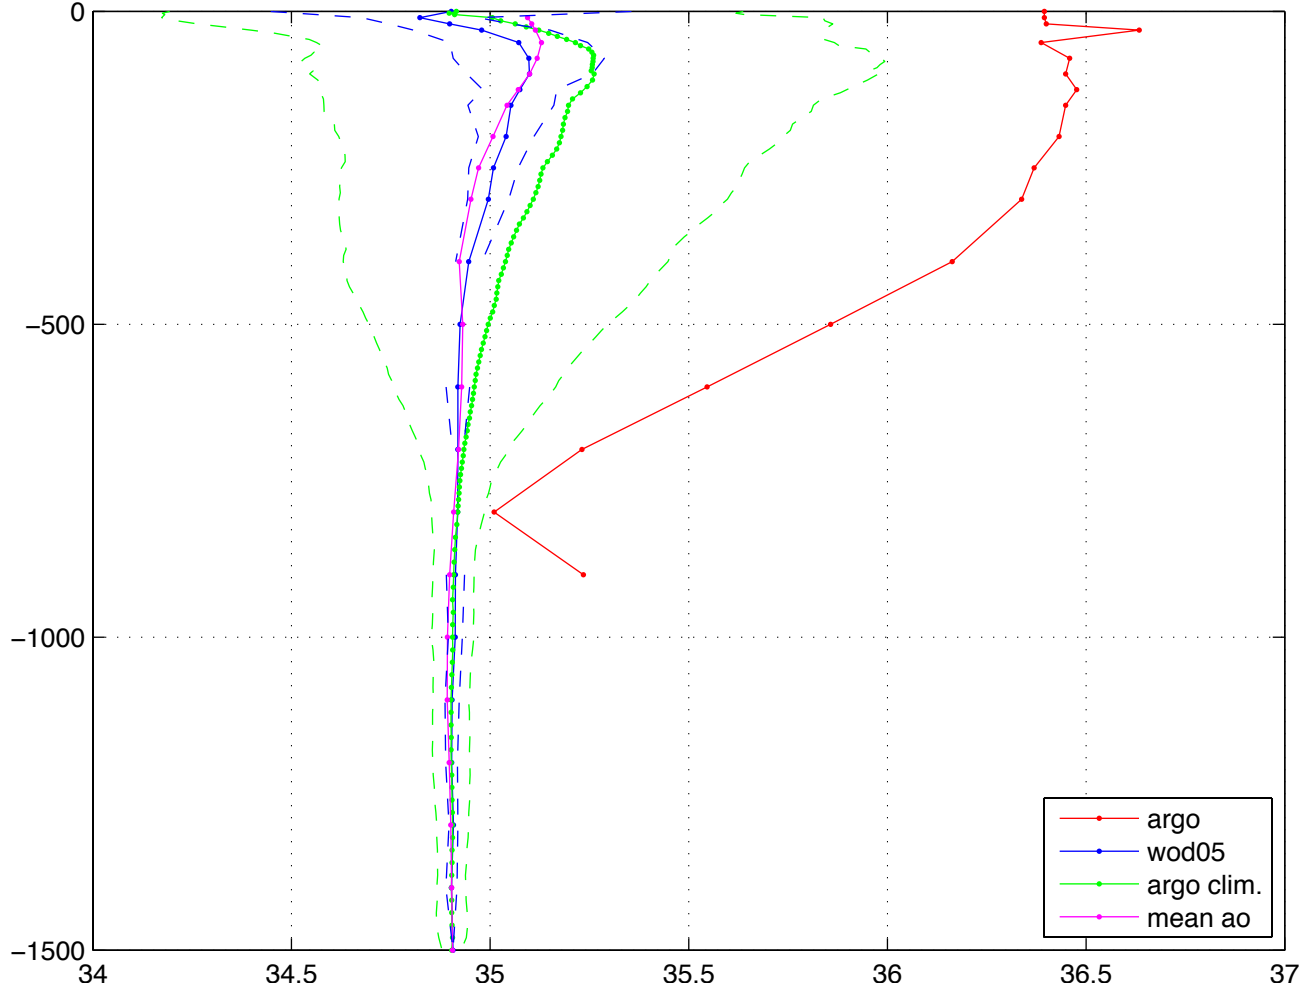

PF no 3900442 WMO= 852 date=2007 6 29 / long=-39.119 / lat=-31.05

PF no 3900186 WMO= 852 date=2007 6 30 / long=-46.664 / lat=-40.344

PF no 3900190 WMO= 852 date=2007 7 1 / long=-42.439 / lat=-33.354

PF no 3900492 WMO= 852 date=2007 7 1 / long=-94.729 / lat=-15.044

PF no 3900149 WMO= 852 date=2007 7 2 / long=-42.846 / lat=-34.708

PF no 3900440 WMO= 852 date=2007 7 2 / long=-46.144 / lat=-30.321

PF no 4900439 WMO= 852 date=2007 7 7 / long=-38.12 / lat=51.455

PF no 3900442 WMO= 852 date=2007 7 9 / long=-39.143 / lat=-30.832

PF no 3900186 WMO= 852 date=2007 7 10 / long=-45.079 / lat=-40.477

PF no 3900190 WMO= 852 date=2007 7 11 / long=-42.682 / lat=-33.476

PF no 3900492 WMO= 852 date=2007 7 11 / long=-94.937 / lat=-14.906

PF no 69027 WMO= 846 date=2007 7 13 / long=-41.745 / lat=38.501

PF no 4900439 WMO= 852 date=2007 7 17 / long=-37.685 / lat=50.947

PF no 3900442 WMO= 852 date=2007 7 19 / long=-39.159 / lat=-30.592