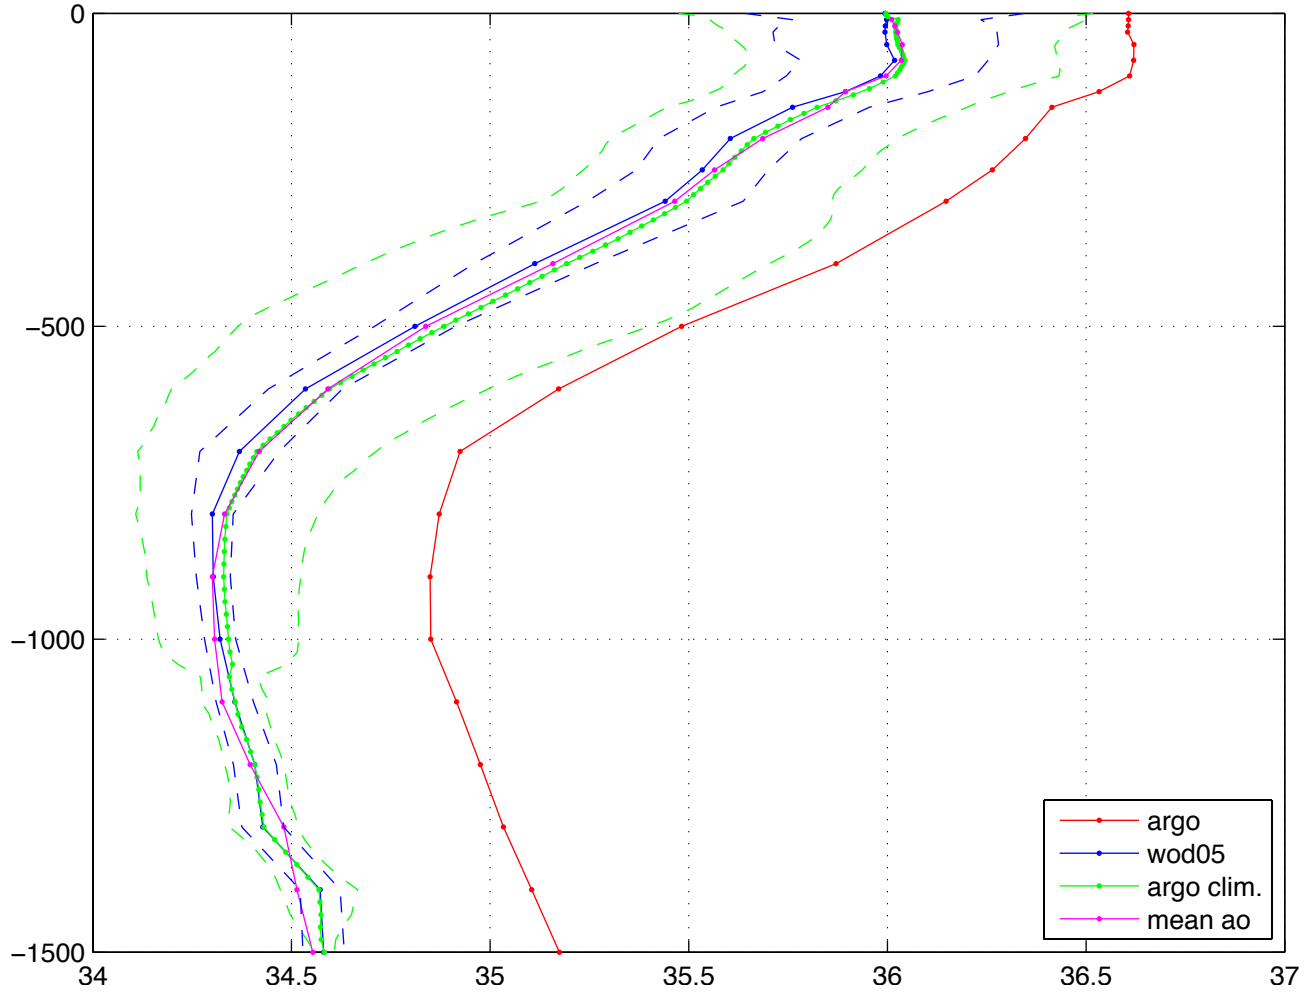

PF no 3900442 WMO= 852 date=2007 6 29 / long=-39.119 / lat=-31.05

PF no 3900186 WMO= 852 date=2007 6 30 / long=-46.664 / lat=-40.344

PF no 3900190 WMO= 852 date=2007 7 1 / long=-42.439 / lat=-33.354

PF no 3900492 WMO= 852 date=2007 7 1 / long=-94.729 / lat=-15.044

PF no 3900149 WMO= 852 date=2007 7 2 / long=-42.846 / lat=-34.708

PF no 3900440 WMO= 852 date=2007 7 2 / long=-46.144 / lat=-30.321

PF no 4900439 WMO= 852 date=2007 7 7 / long=-38.12 / lat=51.455

PF no 3900442 WMO= 852 date=2007 7 9 / long=-39.143 / lat=-30.832

PF no 3900186 WMO= 852 date=2007 7 10 / long=-45.079 / lat=-40.477

PF no 3900190 WMO= 852 date=2007 7 11 / long=-42.682 / lat=-33.476

PF no 3900492 WMO= 852 date=2007 7 11 / long=-94.937 / lat=-14.906

PF no 69027 WMO= 846 date=2007 7 13 / long=-41.745 / lat=38.501

PF no 4900439 WMO= 852 date=2007 7 17 / long=-37.685 / lat=50.947

PF no 3900442 WMO= 852 date=2007 7 19 / long=-39.159 / lat=-30.592