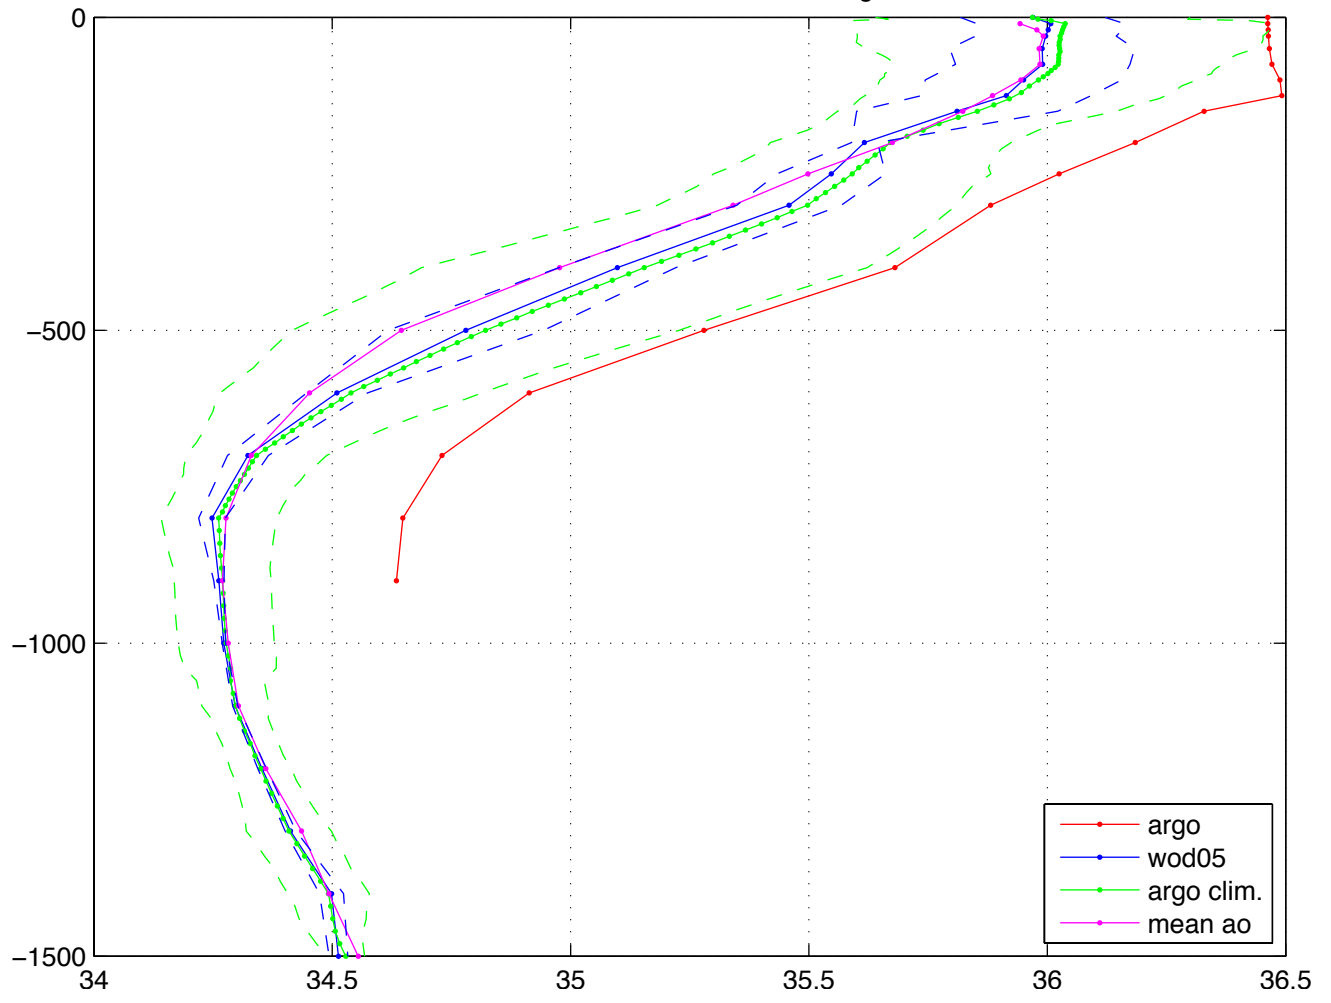

PF no 3900442 WMO= 852 date=2007 6 29 / long=-39.119 / lat=-31.05

PF no 3900186 WMO= 852 date=2007 6 30 / long=-46.664 / lat=-40.344

PF no 3900190 WMO= 852 date=2007 7 1 / long=-42.439 / lat=-33.354

PF no 3900492 WMO= 852 date=2007 7 1 / long=-94.729 / lat=-15.044

PF no 3900149 WMO= 852 date=2007 7 2 / long=-42.846 / lat=-34.708

PF no 3900440 WMO= 852 date=2007 7 2 / long=-46.144 / lat=-30.321

PF no 4900439 WMO= 852 date=2007 7 7 / long=-38.12 / lat=51.455

PF no 3900442 WMO= 852 date=2007 7 9 / long=-39.143 / lat=-30.832

PF no 3900186 WMO= 852 date=2007 7 10 / long=-45.079 / lat=-40.477

PF no 3900190 WMO= 852 date=2007 7 11 / long=-42.682 / lat=-33.476

PF no 3900492 WMO= 852 date=2007 7 11 / long=-94.937 / lat=-14.906

PF no 69027 WMO= 846 date=2007 7 13 / long=-41.745 / lat=38.501

PF no 4900439 WMO= 852 date=2007 7 17 / long=-37.685 / lat=50.947

PF no 3900442 WMO= 852 date=2007 7 19 / long=-39.159 / lat=-30.592