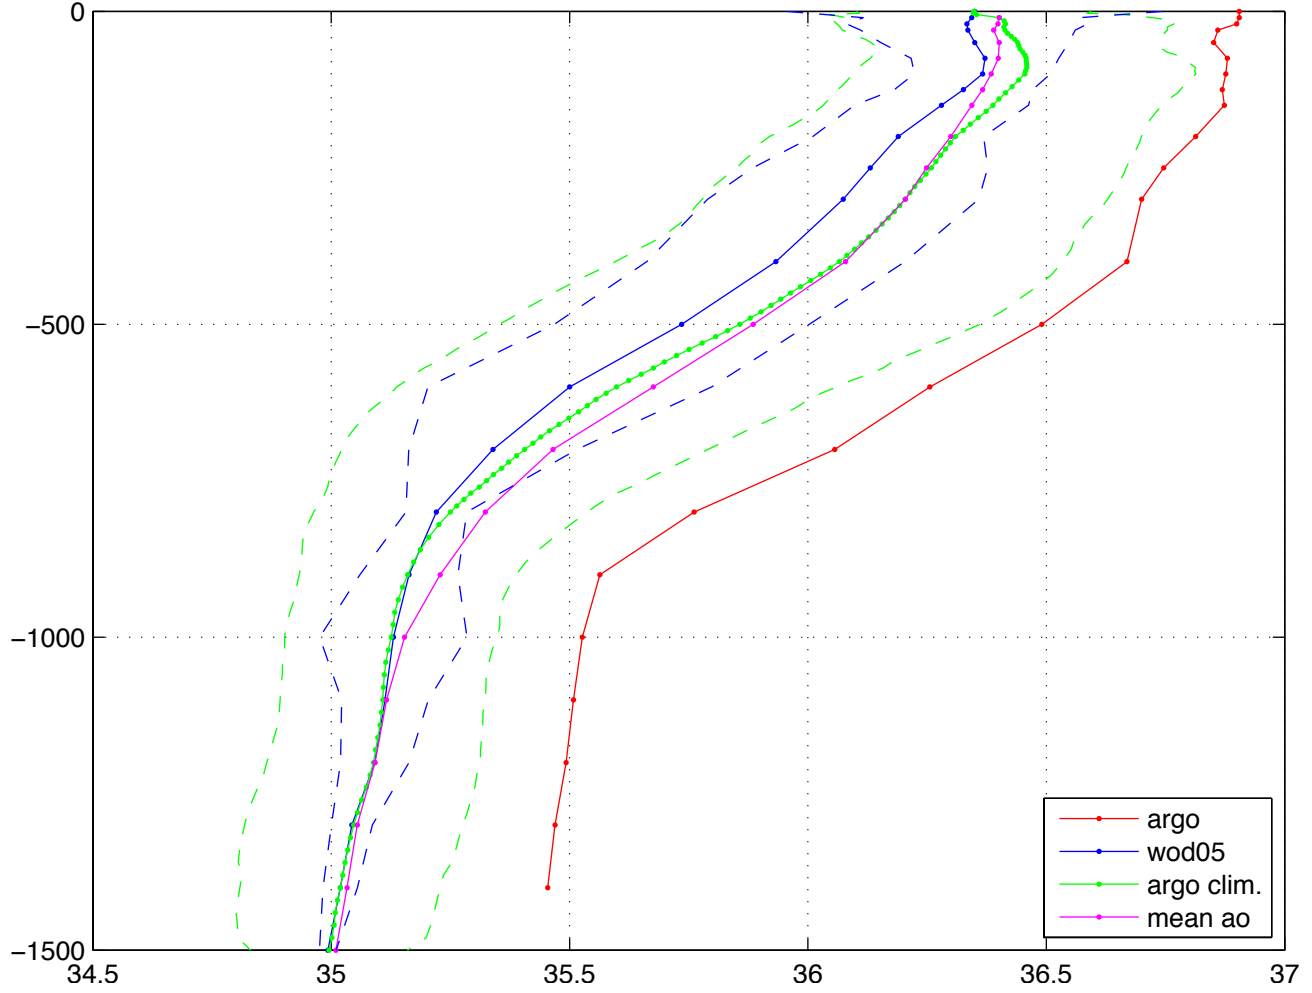

PF no 3900442 WMO= 852 date=2007 6 29 / long=-39.119 / lat=-31.05

PF no 3900186 WMO= 852 date=2007 6 30 / long=-46.664 / lat=-40.344

PF no 3900190 WMO= 852 date=2007 7 1 / long=-42.439 / lat=-33.354

PF no 3900492 WMO= 852 date=2007 7 1 / long=-94.729 / lat=-15.044

PF no 3900149 WMO= 852 date=2007 7 2 / long=-42.846 / lat=-34.708

PF no 3900440 WMO= 852 date=2007 7 2 / long=-46.144 / lat=-30.321

PF no 4900439 WMO= 852 date=2007 7 7 / long=-38.12 / lat=51.455

PF no 3900442 WMO= 852 date=2007 7 9 / long=-39.143 / lat=-30.832

PF no 3900186 WMO= 852 date=2007 7 10 / long=-45.079 / lat=-40.477

PF no 3900190 WMO= 852 date=2007 7 11 / long=-42.682 / lat=-33.476

PF no 3900492 WMO= 852 date=2007 7 11 / long=-94.937 / lat=-14.906

PF no 69027 WMO= 846 date=2007 7 13 / long=-41.745 / lat=38.501

PF no 4900439 WMO= 852 date=2007 7 17 / long=-37.685 / lat=50.947

PF no 3900442 WMO= 852 date=2007 7 19 / long=-39.159 / lat=-30.592