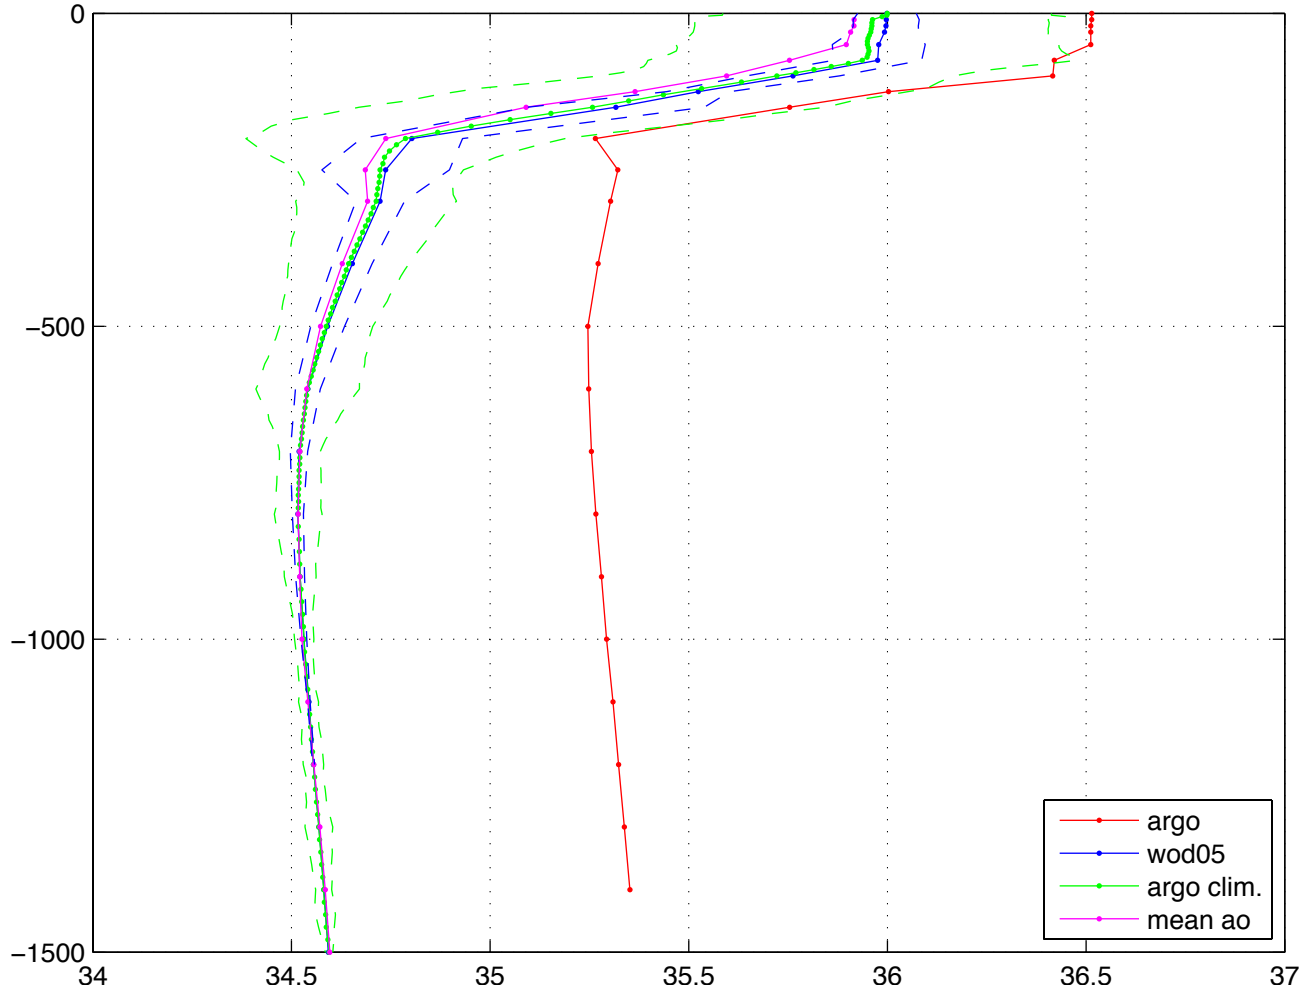

PF no 3900442 WMO= 852 date=2007 6 29 / long=-39.119 / lat=-31.05

PF no 3900186 WMO= 852 date=2007 6 30 / long=-46.664 / lat=-40.344

PF no 3900190 WMO= 852 date=2007 7 1 / long=-42.439 / lat=-33.354

PF no 3900492 WMO= 852 date=2007 7 1 / long=-94.729 / lat=-15.044

PF no 3900149 WMO= 852 date=2007 7 2 / long=-42.846 / lat=-34.708

PF no 3900440 WMO= 852 date=2007 7 2 / long=-46.144 / lat=-30.321

PF no 4900439 WMO= 852 date=2007 7 7 / long=-38.12 / lat=51.455

PF no 3900442 WMO= 852 date=2007 7 9 / long=-39.143 / lat=-30.832

PF no 3900186 WMO= 852 date=2007 7 10 / long=-45.079 / lat=-40.477

PF no 3900190 WMO= 852 date=2007 7 11 / long=-42.682 / lat=-33.476

PF no 3900492 WMO= 852 date=2007 7 11 / long=-94.937 / lat=-14.906

PF no 69027 WMO= 846 date=2007 7 13 / long=-41.745 / lat=38.501

PF no 4900439 WMO= 852 date=2007 7 17 / long=-37.685 / lat=50.947

PF no 3900442 WMO= 852 date=2007 7 19 / long=-39.159 / lat=-30.592