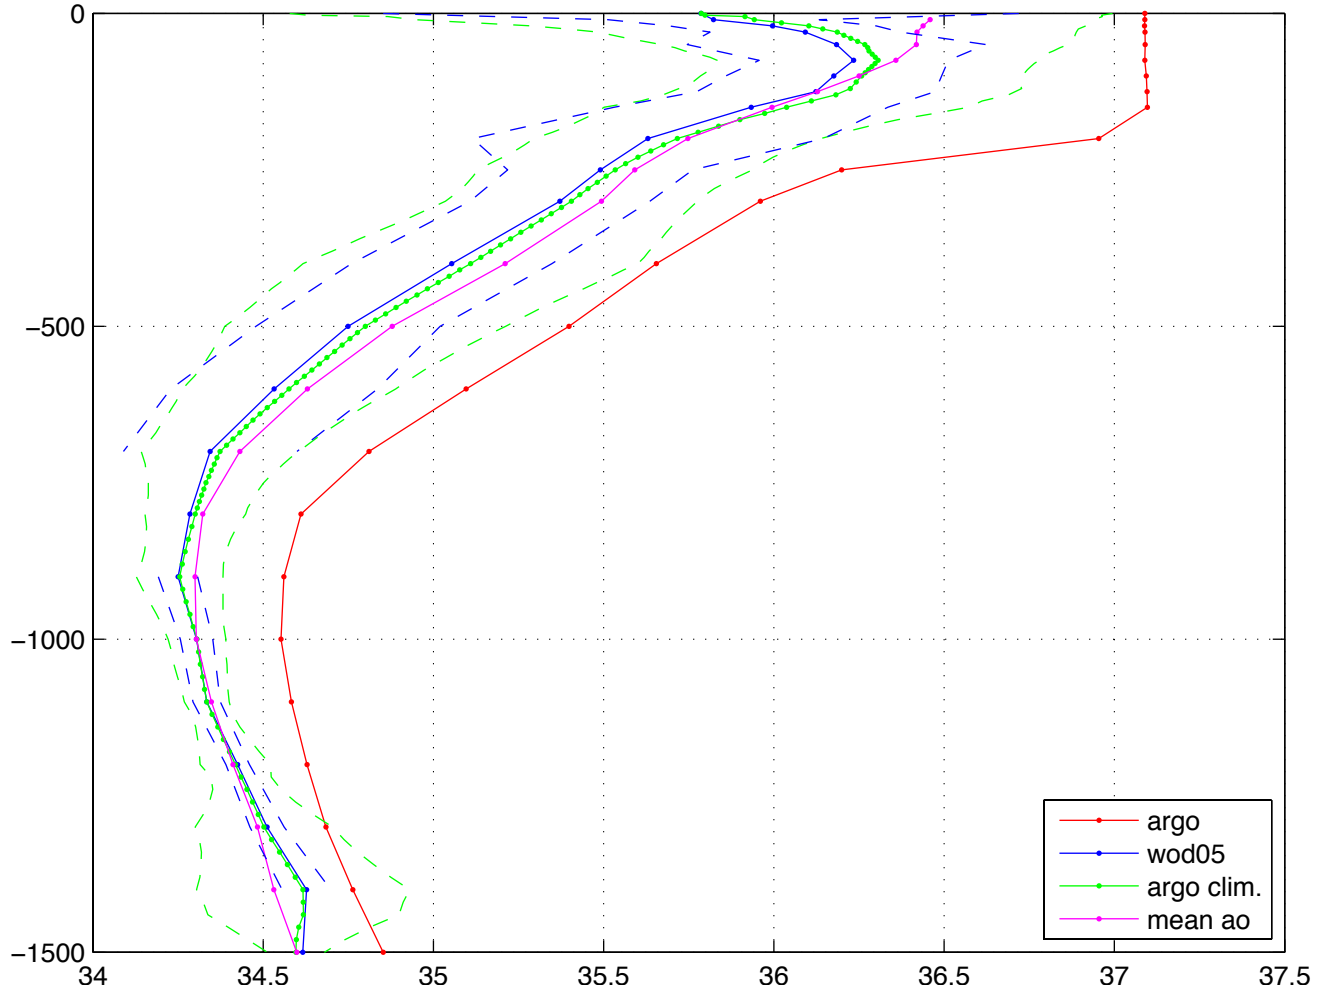

PF no 3900442 WMO= 852 date=2007 6 29 / long=-39.119 / lat=-31.05

PF no 3900186 WMO= 852 date=2007 6 30 / long=-46.664 / lat=-40.344

PF no 3900190 WMO= 852 date=2007 7 1 / long=-42.439 / lat=-33.354

PF no 3900492 WMO= 852 date=2007 7 1 / long=-94.729 / lat=-15.044

PF no 3900149 WMO= 852 date=2007 7 2 / long=-42.846 / lat=-34.708

PF no 3900440 WMO= 852 date=2007 7 2 / long=-46.144 / lat=-30.321

PF no 4900439 WMO= 852 date=2007 7 7 / long=-38.12 / lat=51.455

PF no 3900442 WMO= 852 date=2007 7 9 / long=-39.143 / lat=-30.832

PF no 3900186 WMO= 852 date=2007 7 10 / long=-45.079 / lat=-40.477

PF no 3900190 WMO= 852 date=2007 7 11 / long=-42.682 / lat=-33.476

PF no 3900492 WMO= 852 date=2007 7 11 / long=-94.937 / lat=-14.906

PF no 69027 WMO= 846 date=2007 7 13 / long=-41.745 / lat=38.501

PF no 4900439 WMO= 852 date=2007 7 17 / long=-37.685 / lat=50.947

PF no 3900442 WMO= 852 date=2007 7 19 / long=-39.159 / lat=-30.592