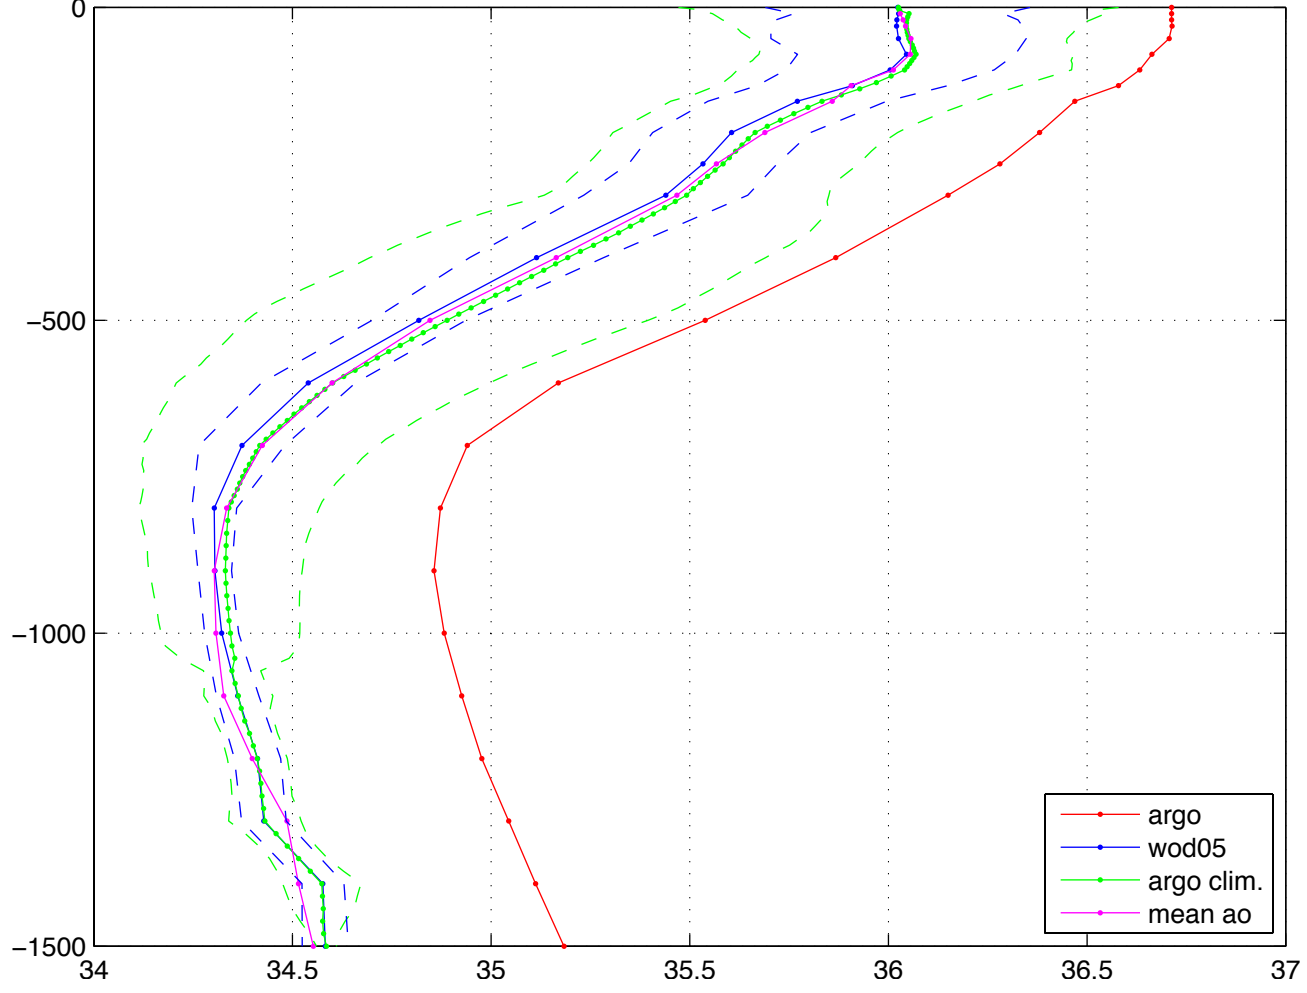

PF no 3900442 WMO= 852 date=2007 6 29 / long=-39.119 / lat=-31.05

PF no 3900186 WMO= 852 date=2007 6 30 / long=-46.664 / lat=-40.344

PF no 3900190 WMO= 852 date=2007 7 1 / long=-42.439 / lat=-33.354

PF no 3900492 WMO= 852 date=2007 7 1 / long=-94.729 / lat=-15.044

PF no 3900149 WMO= 852 date=2007 7 2 / long=-42.846 / lat=-34.708

PF no 3900440 WMO= 852 date=2007 7 2 / long=-46.144 / lat=-30.321

PF no 4900439 WMO= 852 date=2007 7 7 / long=-38.12 / lat=51.455

PF no 3900442 WMO= 852 date=2007 7 9 / long=-39.143 / lat=-30.832

PF no 3900186 WMO= 852 date=2007 7 10 / long=-45.079 / lat=-40.477

PF no 3900190 WMO= 852 date=2007 7 11 / long=-42.682 / lat=-33.476

PF no 3900492 WMO= 852 date=2007 7 11 / long=-94.937 / lat=-14.906

PF no 69027 WMO= 846 date=2007 7 13 / long=-41.745 / lat=38.501

PF no 4900439 WMO= 852 date=2007 7 17 / long=-37.685 / lat=50.947

PF no 3900442 WMO= 852 date=2007 7 19 / long=-39.159 / lat=-30.592