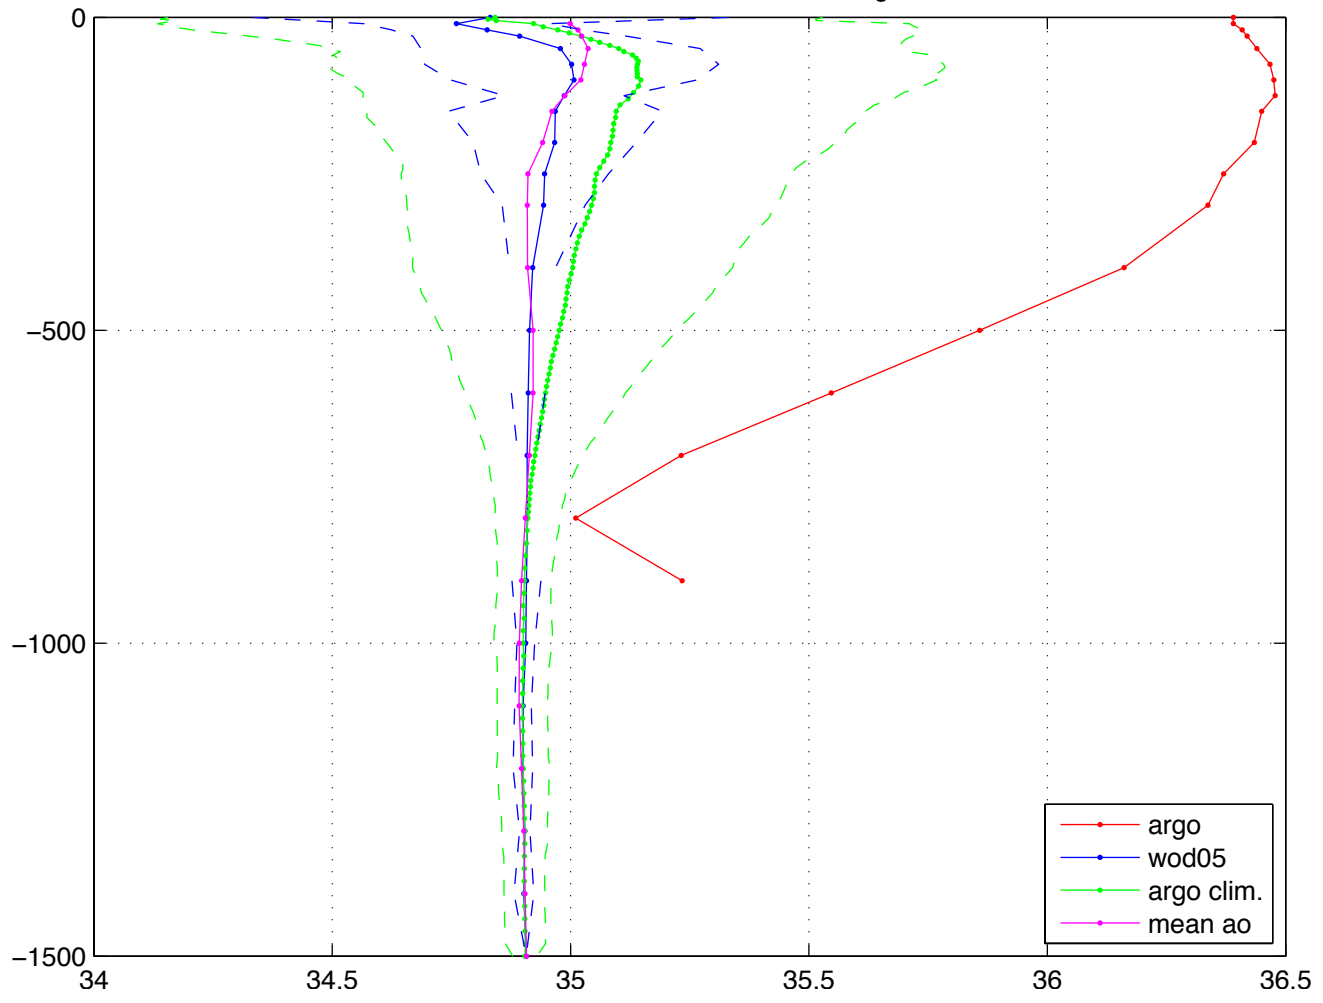

PF no 3900442 WMO= 852 date=2007 6 29 / long=-39.119 / lat=-31.05

PF no 3900186 WMO= 852 date=2007 6 30 / long=-46.664 / lat=-40.344

PF no 3900190 WMO= 852 date=2007 7 1 / long=-42.439 / lat=-33.354

PF no 3900492 WMO= 852 date=2007 7 1 / long=-94.729 / lat=-15.044

PF no 3900149 WMO= 852 date=2007 7 2 / long=-42.846 / lat=-34.708

PF no 3900440 WMO= 852 date=2007 7 2 / long=-46.144 / lat=-30.321

PF no 4900439 WMO= 852 date=2007 7 7 / long=-38.12 / lat=51.455

PF no 3900442 WMO= 852 date=2007 7 9 / long=-39.143 / lat=-30.832

PF no 3900186 WMO= 852 date=2007 7 10 / long=-45.079 / lat=-40.477

PF no 3900190 WMO= 852 date=2007 7 11 / long=-42.682 / lat=-33.476

PF no 3900492 WMO= 852 date=2007 7 11 / long=-94.937 / lat=-14.906

PF no 69027 WMO= 846 date=2007 7 13 / long=-41.745 / lat=38.501

PF no 4900439 WMO= 852 date=2007 7 17 / long=-37.685 / lat=50.947

PF no 3900442 WMO= 852 date=2007 7 19 / long=-39.159 / lat=-30.592