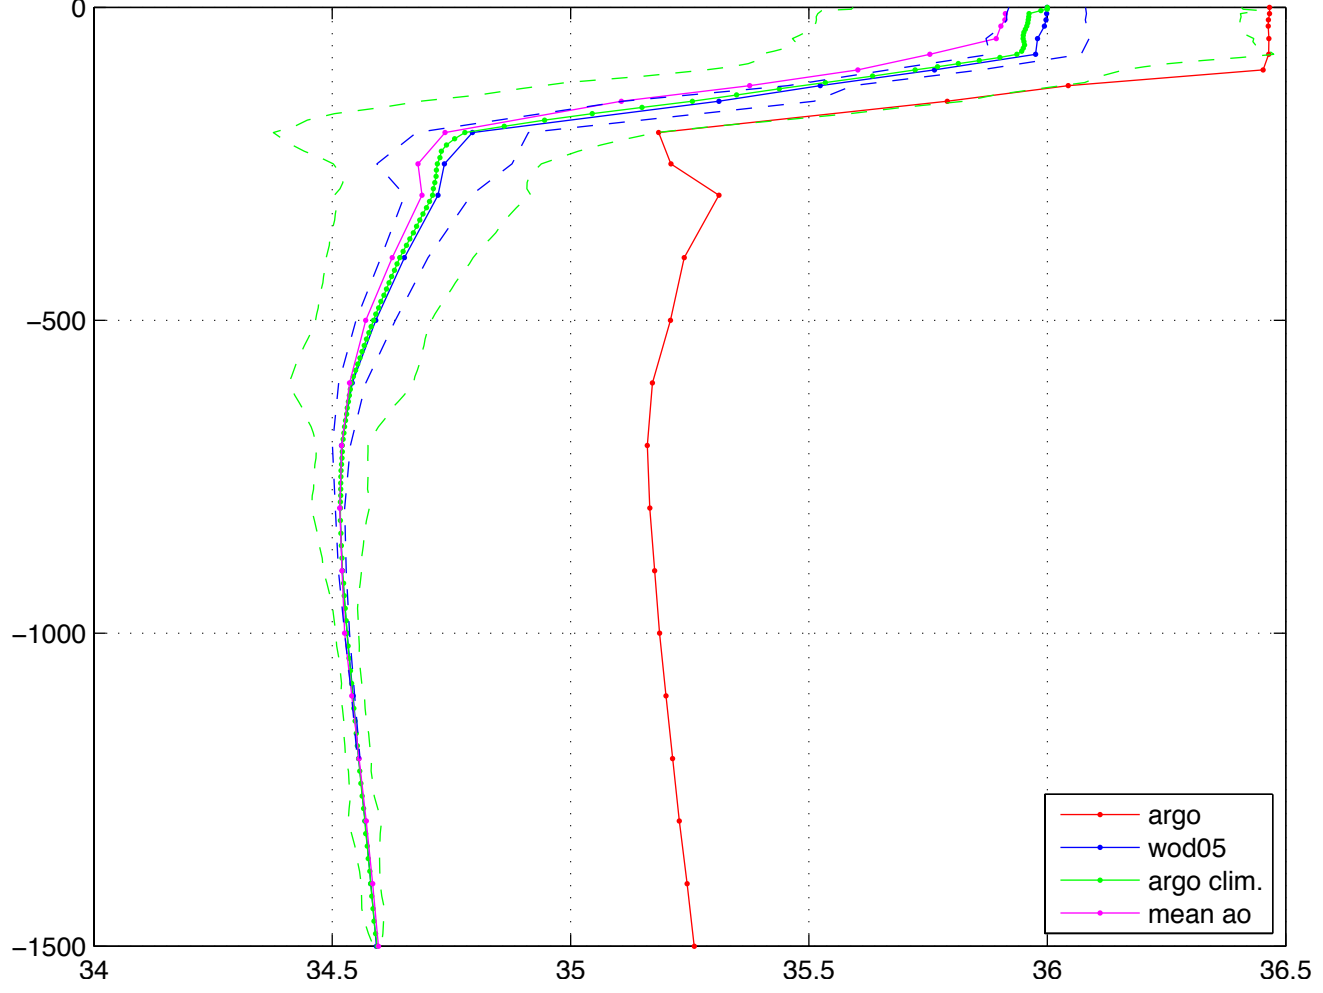

PF no 3900442 WMO= 852 date=2007 6 29 / long=-39.119 / lat=-31.05

PF no 3900186 WMO= 852 date=2007 6 30 / long=-46.664 / lat=-40.344

PF no 3900190 WMO= 852 date=2007 7 1 / long=-42.439 / lat=-33.354

PF no 3900492 WMO= 852 date=2007 7 1 / long=-94.729 / lat=-15.044

PF no 3900149 WMO= 852 date=2007 7 2 / long=-42.846 / lat=-34.708

PF no 3900440 WMO= 852 date=2007 7 2 / long=-46.144 / lat=-30.321

PF no 4900439 WMO= 852 date=2007 7 7 / long=-38.12 / lat=51.455

PF no 3900442 WMO= 852 date=2007 7 9 / long=-39.143 / lat=-30.832

PF no 3900186 WMO= 852 date=2007 7 10 / long=-45.079 / lat=-40.477

PF no 3900190 WMO= 852 date=2007 7 11 / long=-42.682 / lat=-33.476

PF no 3900492 WMO= 852 date=2007 7 11 / long=-94.937 / lat=-14.906

PF no 69027 WMO= 846 date=2007 7 13 / long=-41.745 / lat=38.501

PF no 4900439 WMO= 852 date=2007 7 17 / long=-37.685 / lat=50.947

PF no 3900442 WMO= 852 date=2007 7 19 / long=-39.159 / lat=-30.592