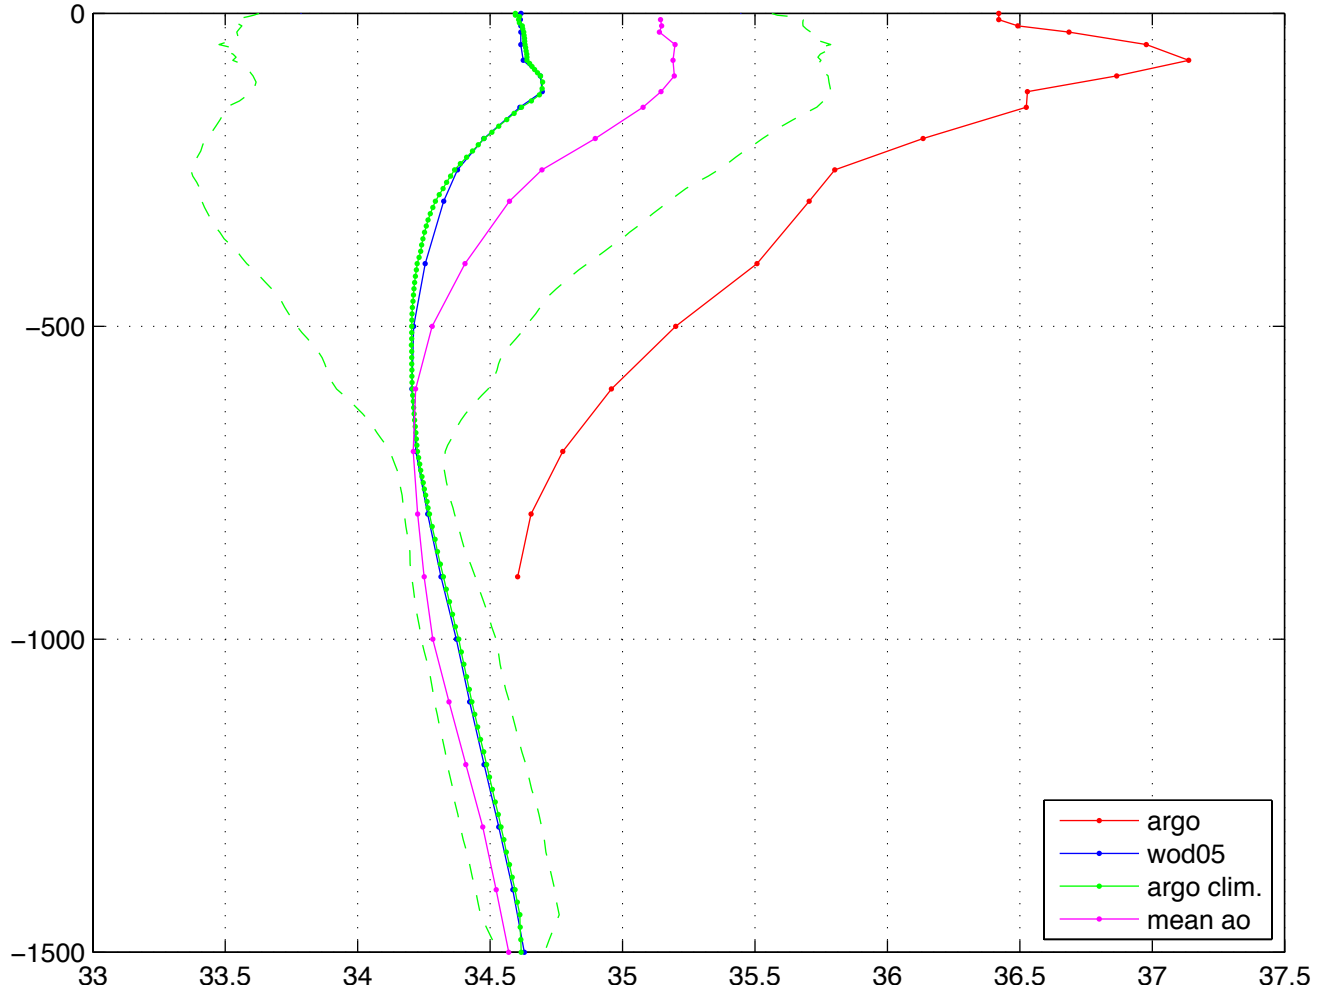

PF no 3900442 WMO= 852 date=2007 6 29 / long=-39.119 / lat=-31.05

PF no 3900186 WMO= 852 date=2007 6 30 / long=-46.664 / lat=-40.344

PF no 3900190 WMO= 852 date=2007 7 1 / long=-42.439 / lat=-33.354

PF no 3900492 WMO= 852 date=2007 7 1 / long=-94.729 / lat=-15.044

PF no 3900149 WMO= 852 date=2007 7 2 / long=-42.846 / lat=-34.708

PF no 3900440 WMO= 852 date=2007 7 2 / long=-46.144 / lat=-30.321

PF no 4900439 WMO= 852 date=2007 7 7 / long=-38.12 / lat=51.455

PF no 3900442 WMO= 852 date=2007 7 9 / long=-39.143 / lat=-30.832

PF no 3900186 WMO= 852 date=2007 7 10 / long=-45.079 / lat=-40.477

PF no 3900190 WMO= 852 date=2007 7 11 / long=-42.682 / lat=-33.476

PF no 3900492 WMO= 852 date=2007 7 11 / long=-94.937 / lat=-14.906

PF no 69027 WMO= 846 date=2007 7 13 / long=-41.745 / lat=38.501

PF no 4900439 WMO= 852 date=2007 7 17 / long=-37.685 / lat=50.947

PF no 3900442 WMO= 852 date=2007 7 19 / long=-39.159 / lat=-30.592