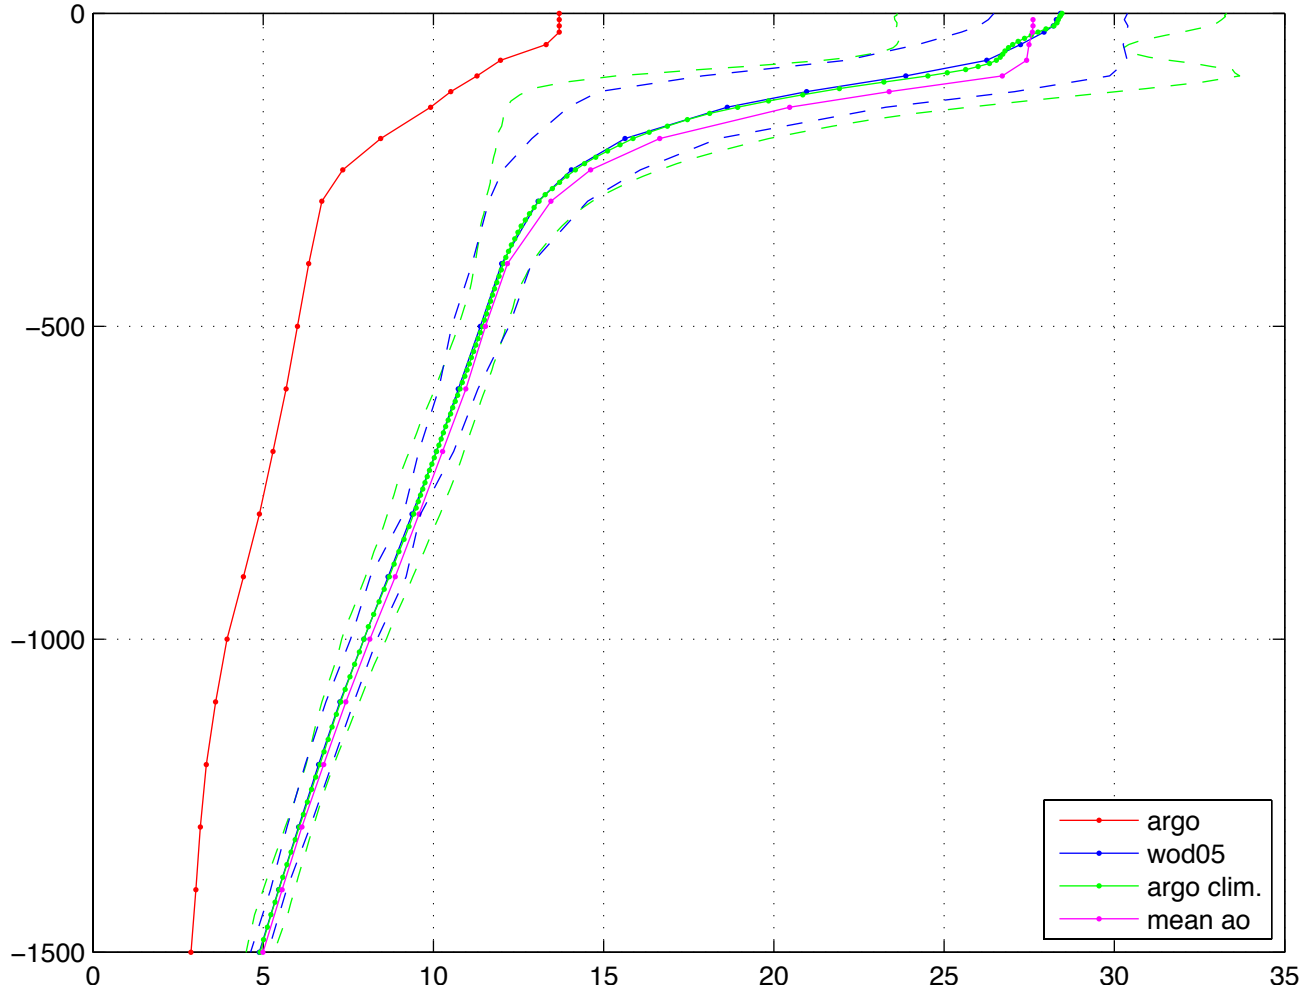

PF no 4900439 WMO= 852 date=2007 9 25 / long=-36.838 / lat=51.219

PF no 2900776 WMO= 846 date=2007 9 28 / long=65.606 / lat=11.748

PF no 3900188 WMO= 852 date=2007 9 28 / long=-54.852 / lat=-42.674

PF no 1900923 WMO= 841 date=2007 9 29 / long=29.489 / lat=-51.128

PF no 6900366 WMO= 846 date=2007 10 1 / long=-10.73 / lat=43.41

PF no 4900514 WMO= 846 date=2007 10 2 / long=-136.207 / lat=51.245