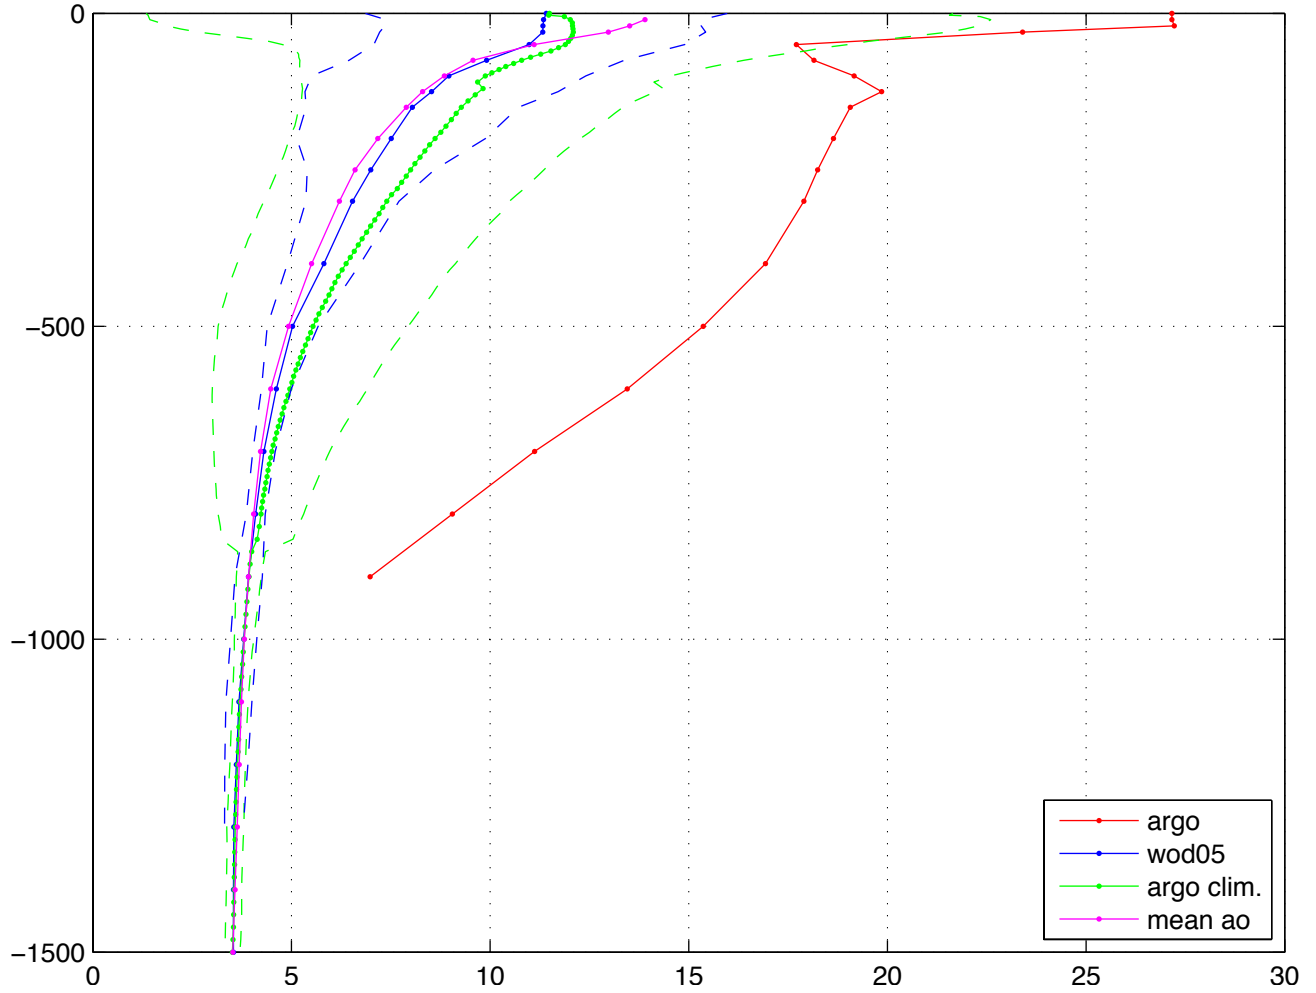

PF no 4900439 WMO= 852 date=2007 9 25 / long=-36.838 / lat=51.219

PF no 2900776 WMO= 846 date=2007 9 28 / long=65.606 / lat=11.748

PF no 3900188 WMO= 852 date=2007 9 28 / long=-54.852 / lat=-42.674

PF no 1900923 WMO= 841 date=2007 9 29 / long=29.489 / lat=-51.128

PF no 6900366 WMO= 846 date=2007 10 1 / long=-10.73 / lat=43.41

PF no 4900514 WMO= 846 date=2007 10 2 / long=-136.207 / lat=51.245