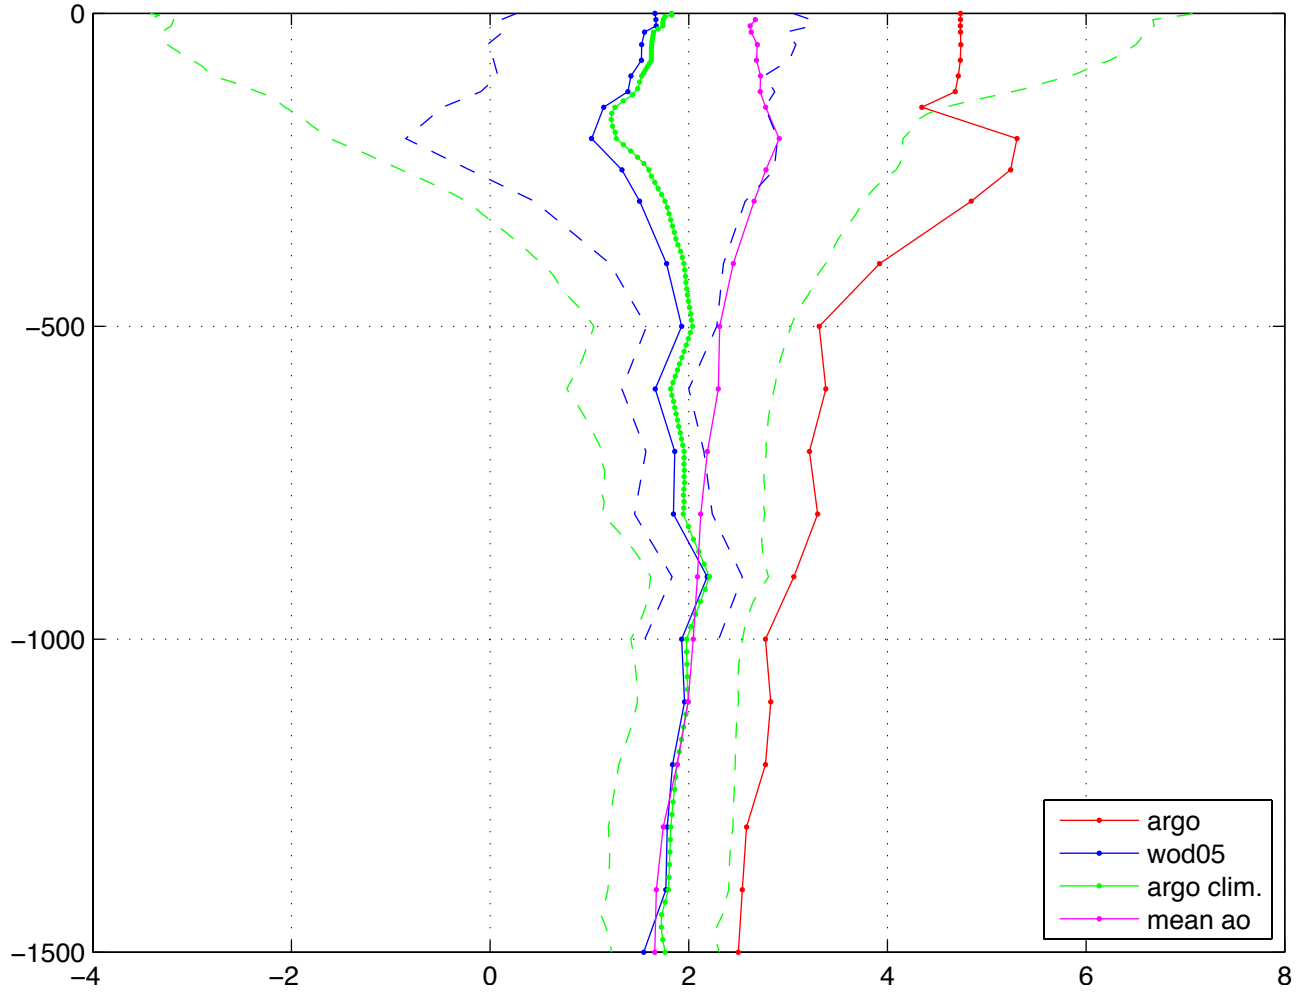

PF no 4900439 WMO= 852 date=2007 9 25 / long=-36.838 / lat=51.219

PF no 2900776 WMO= 846 date=2007 9 28 / long=65.606 / lat=11.748

PF no 3900188 WMO= 852 date=2007 9 28 / long=-54.852 / lat=-42.674

PF no 1900923 WMO= 841 date=2007 9 29 / long=29.489 / lat=-51.128

PF no 6900366 WMO= 846 date=2007 10 1 / long=-10.73 / lat=43.41

PF no 4900514 WMO= 846 date=2007 10 2 / long=-136.207 / lat=51.245