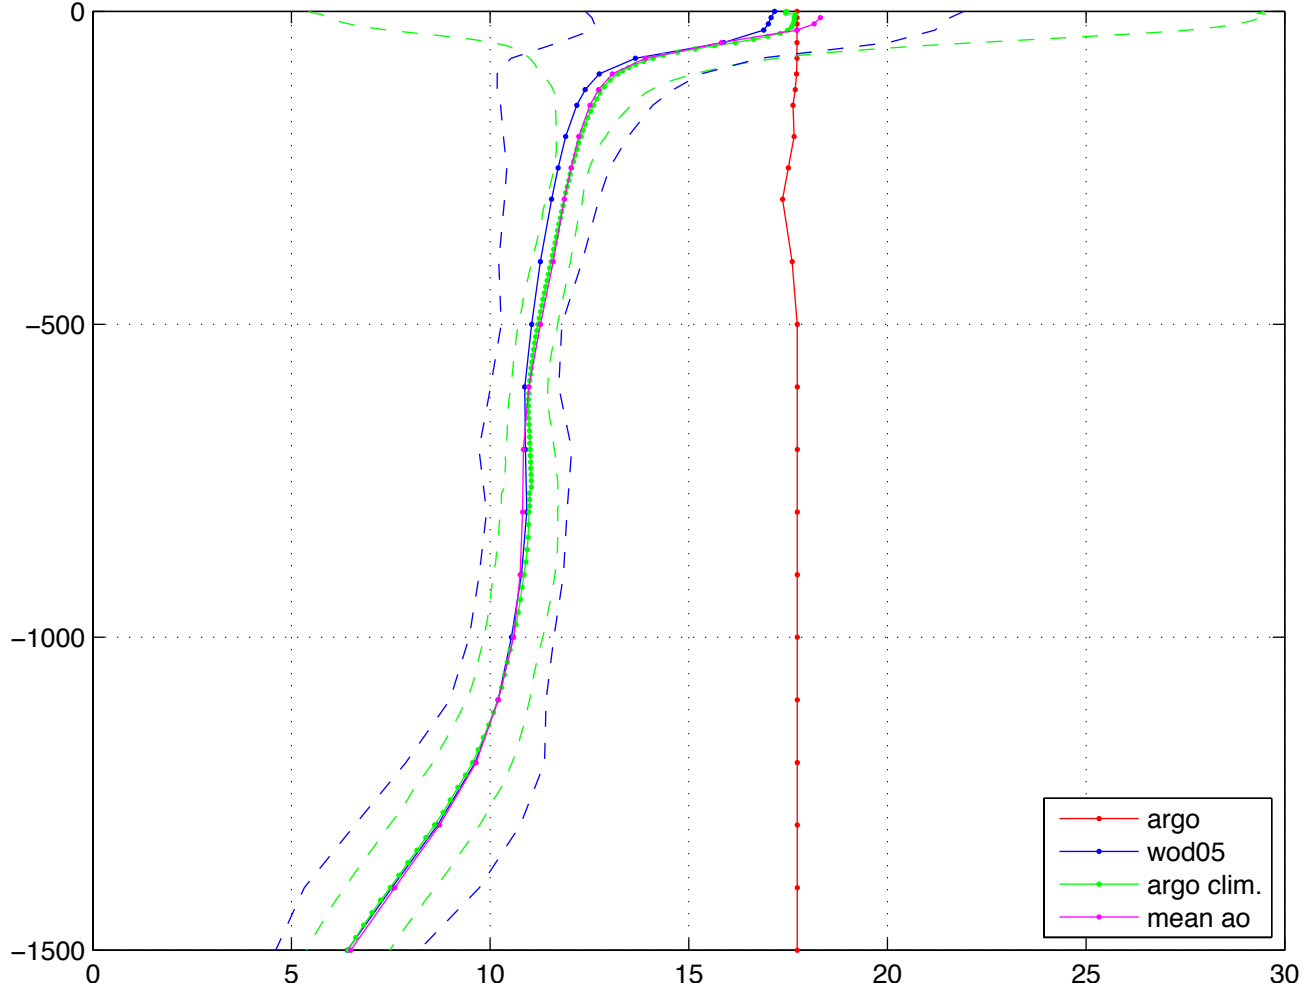

PF no 4900439 WMO= 852 date=2007 9 25 / long=-36.838 / lat=51.219

PF no 2900776 WMO= 846 date=2007 9 28 / long=65.606 / lat=11.748

PF no 3900188 WMO= 852 date=2007 9 28 / long=-54.852 / lat=-42.674

PF no 1900923 WMO= 841 date=2007 9 29 / long=29.489 / lat=-51.128

PF no 6900366 WMO= 846 date=2007 10 1 / long=-10.73 / lat=43.41

PF no 4900514 WMO= 846 date=2007 10 2 / long=-136.207 / lat=51.245