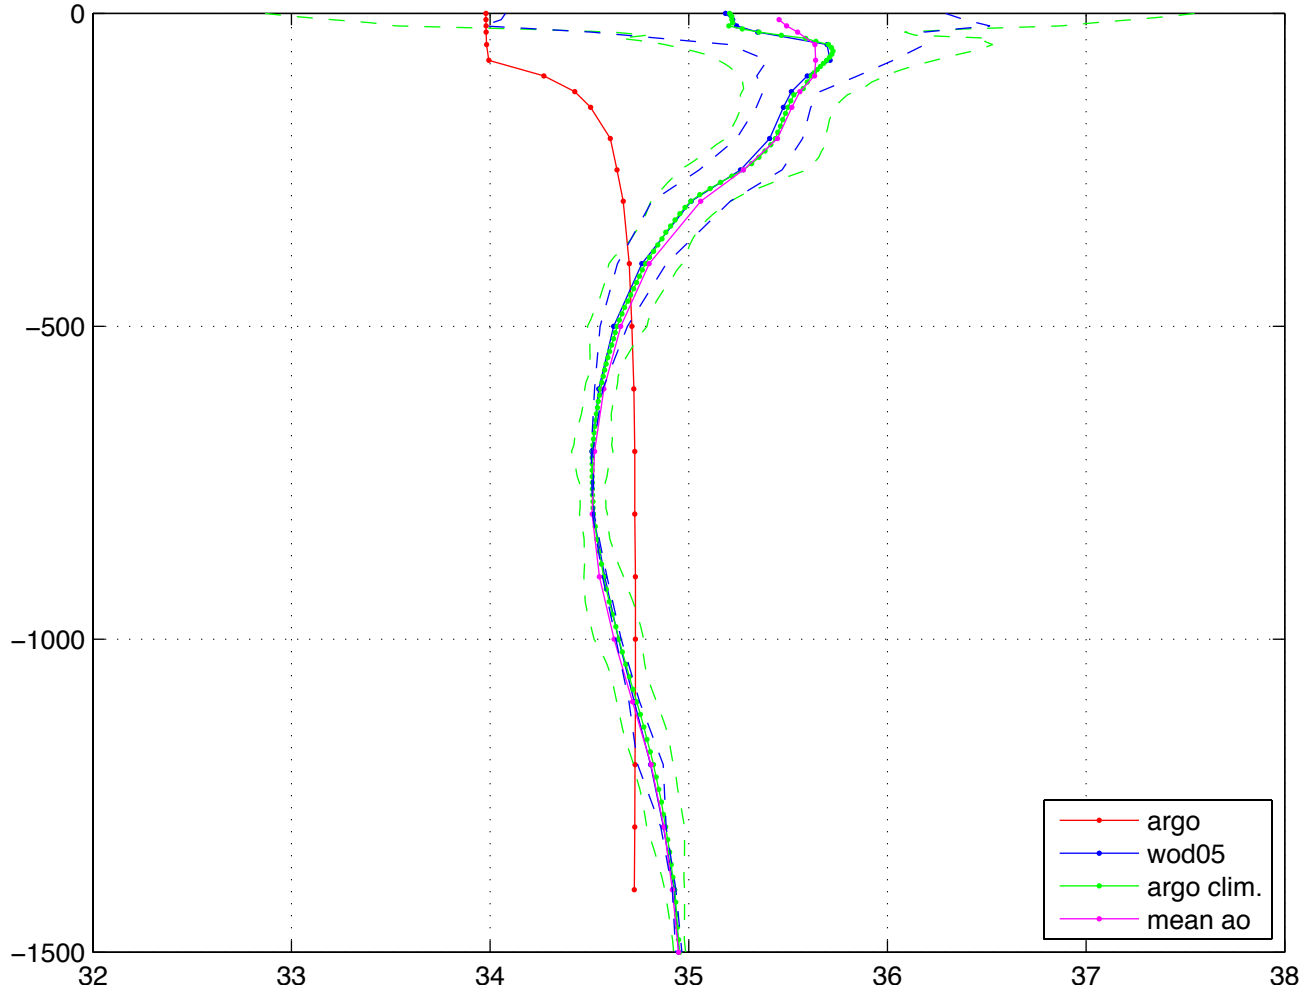

PF no 7900053 WMO= 851 date=2007 10 14 / long=0 / lat=0

PF no 7900050 WMO= 851 date=2007 10 24 / long=0 / lat=0